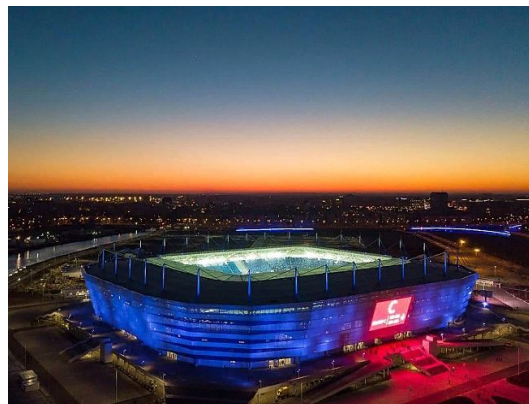

На фото полузащитник команды Балтика
Руслан Магаль .

Историческое событие 2018 г. - ЧМ по футболу в Калининграде

- ▶ На Калининградском стадионе прошло 4 игры команд: Хорватия - Нигерия(2:0) , Сербия - Швейцария(1:2) , Испания - Марокко (2:2) , Англия - Бельгия(0:1) Это было по истине грандиозное и интересное событие.