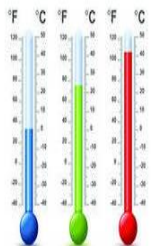

В гости к ВЕСНЕ!!!

ВЕСНА

- Это весёлые и жизнерадостные дети. Они приходят в лес покормить зверей и птиц, поиграть и подышать свежим воздухом, - прошествовал ветерок.

Неживая природа

Изменения в неживой природе в нашем крае

1. Оттепель
2. Гололедица
3. Снегопад
4. Метель
5. Изморозь

Картинки весны.

Расскажите, что происходит весной.

* Весенние явления в природе

Первая гроза

Проталины

Половодье

Цветение

Ледоход

Повышение температуры воздуха

Таяние снега

Bachmutova, Tinkova

ТаеТ Чер

ФИЗМИНУТКА.....

ПРИЗНАКИ ЖИВОЙ ПРИРОДЫ:

- РОЖДЕНИЕ
- ДЫХАНИЕ
- ПИТАНИЕ
- РОСТ
- ДВИЖЕНИЕ
- СТАРЕНИЕ
- УМИРАНИЕ