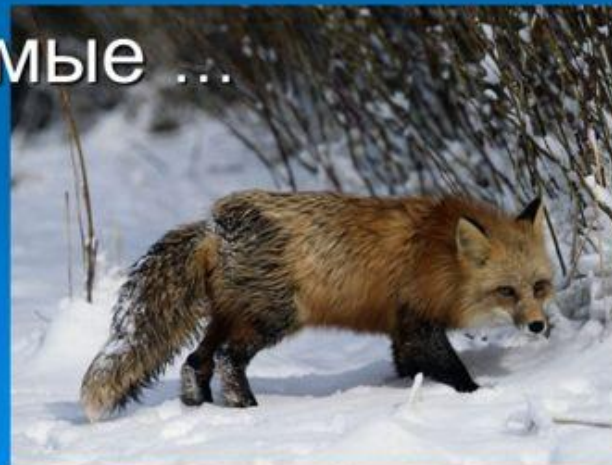

Живая природа зимой

- Растения ...
- Звери ...
- Птицы ...
- Насекомые ...