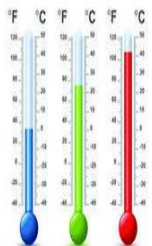

В гости к ВЕСНЕ!!!

ВЕСНА

- Это весёлые и жизнерадостные дети. Они приходят в лес покормить зверей и птиц, поиграть и подышать свежим воздухом, - прошелестел ветерок.

Неживая природа

Изменения в неживой природе в нашем крае

1. Оттепель
2. Гололедица
3. Снегопад
4. Метель
5. Изморозь

Картинки весны.

Расскажите, что происходит весной.

* Весенние явления в природе

Первая гроза

Проталины

Половодье

Цветение

Ледоход
Повышение температуры воздуха

Таяние снега

Bachmutova, Tinkova

ТаеТ Чер

ФИЗМИНУТКА.....

ПРИЗНАКИ ЖИВОЙ ПРИРОДЫ:

- РОЖДЕНИЕ
- ДЫХАНИЕ
- ПИТАНИЕ
- РОСТ
- ДВИЖЕНИЕ
- СТАРЕНИЕ
- УМИРАНИЕ

PP1