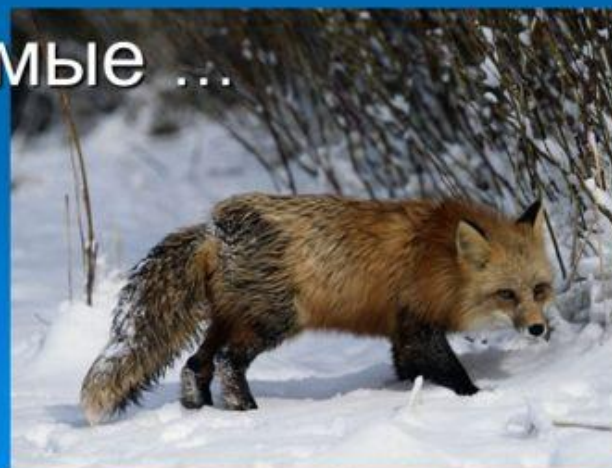

Живая природа зимой

- Растения ...
- Звери ...
- Птицы ...
- Насекомые ...