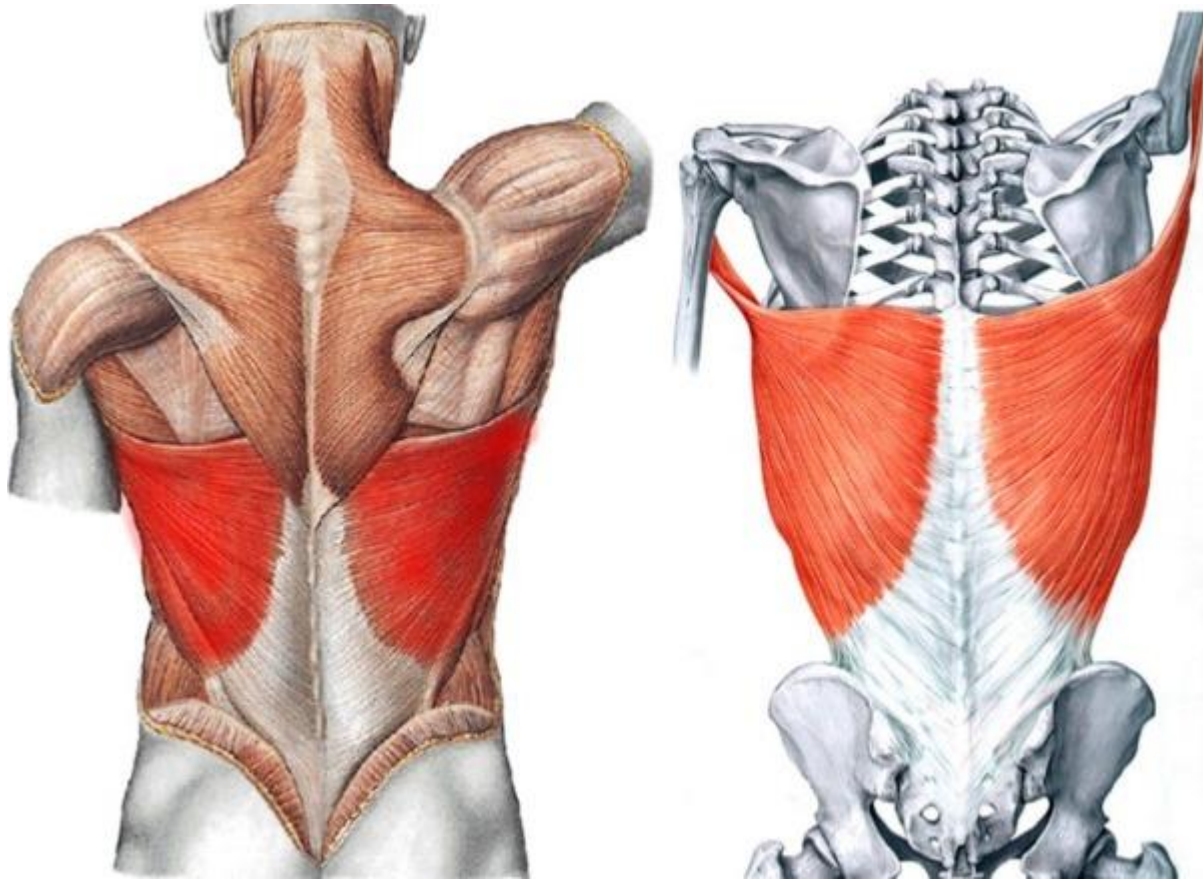

Широчайшая

Начало М

От всех поясничных, остистых отростков нижних 6 грудных позвонков. От срединного крестцового, подвздошного гребней.

Прикрепление М

акромиальный конец ключицы, акромион, ость лопатки.

Функции М

отвечающая за приведение, поворот внутрь, опускание руки, подтягивание туловища к рукам (при плавании, лазании, подтягивании)