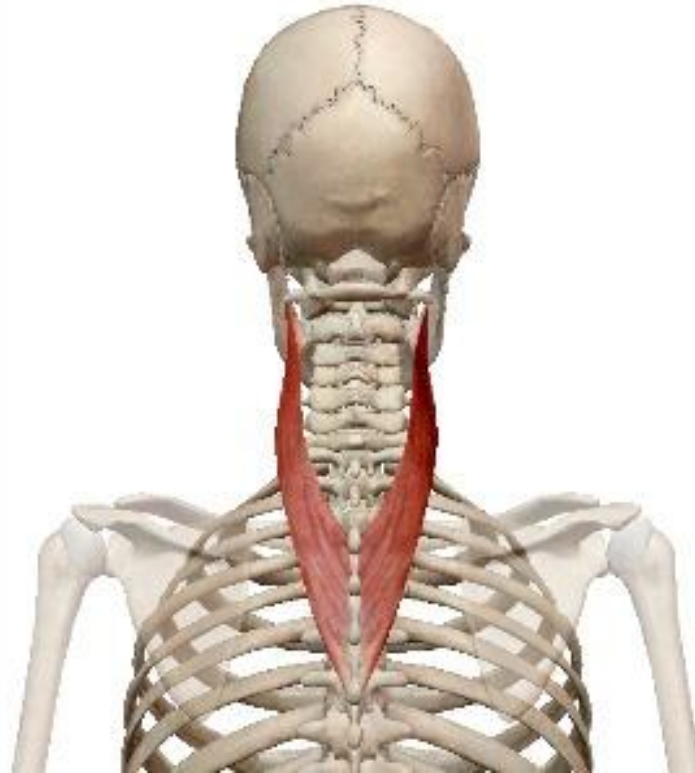

Ременная мышца шеи

<i>Начало М</i>	<i>Прикрепление М</i>	<i>Функции М</i>
<i>Выйная связка ниже СIV, CVII, верхние (3 или 4) грудные позвонки.</i>	<i>К сосцевидному отростку височной кости и шероховатой площадке под латеральным отрезком верхней выйной линии затылочной кости</i>	<i>Разгибает шею при одновременном сокращении. Одностороннее сокращение мышцы поворачивает шею.</i>