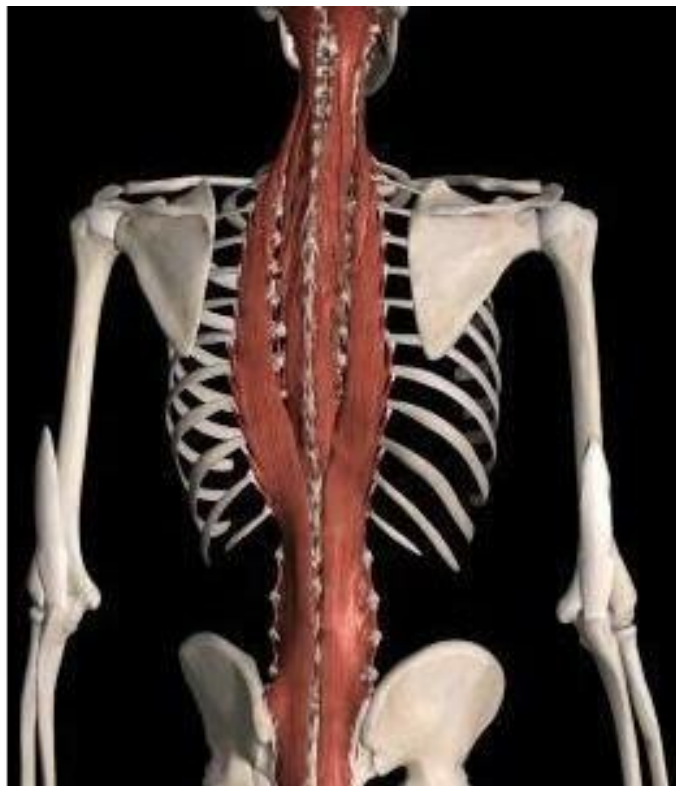

Мышца, выпрямляющая позвоночник - усиленная

<i>Начало М</i>	<i>Прикрепление М</i>	<i>Функции М</i>
<i>Выйная связка ниже CIV, CVII, верхние (3 или 4) грудные позвонки.</i>	<i>К сосцевидному отростку височной кости и шероховатой площадке под латеральным отрезком верхней выйной линии затылочной кости</i>	<i>Разгибает шею при одновременном сокращении. Одностороннее сокращение мышцы поворачивает шею.</i>