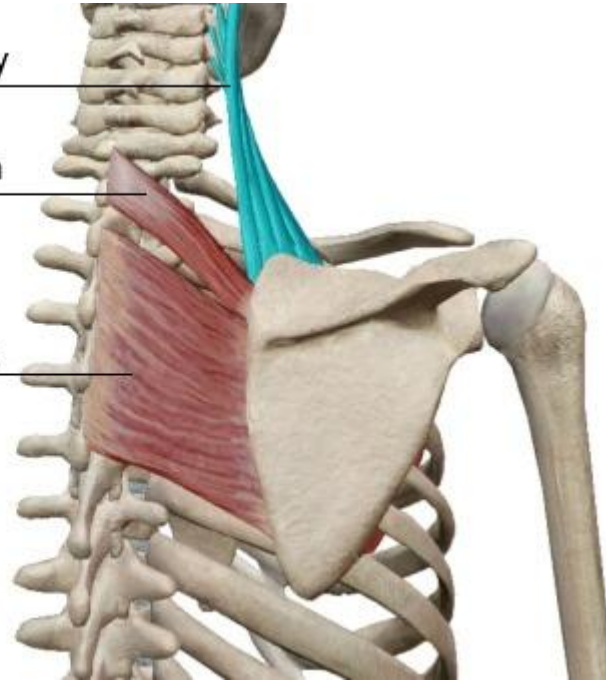

Начало М	Прикрепление М	Функции М
от затылочного выступа, с края выйной затылочной кости, связок - выйной, надостистой, СVII,	акромиальный конец ключицы, акромия, ость лопатки.	притягивает лопатку к позвоночнику, Верхние пучки m. trapezius поднимают лопатку, нижние – опускают. Вместе – вращают лопатку в вертикальной

Широчайшая

Начало М

От всех поясничных, остистых отростков нижних 6 грудных позвонков. От срединного крестцового, подвздошного гребней.

Прикрепление М

акромиальный конец ключицы, акромион, ость лопатки.

Функции М

отвечающая за приведение, поворот внутрь, опускание руки, подтягивание туловища к рукам (при плавании, лазании, подтягивании)

Второй малая и большая ромбовидные

Мышца поднимающая лопатку

Малая ромбовидная мышца

Большая ромбовидная мышца

Начало М

*Прикрепление
М*

Функции М

*Малая начинается от нижней части
вильной связки, остистых
отростков CVII, TI, надостистой
связки. Большая – от остистых
отростков TII – V.*

*боковой край
лопатки.*