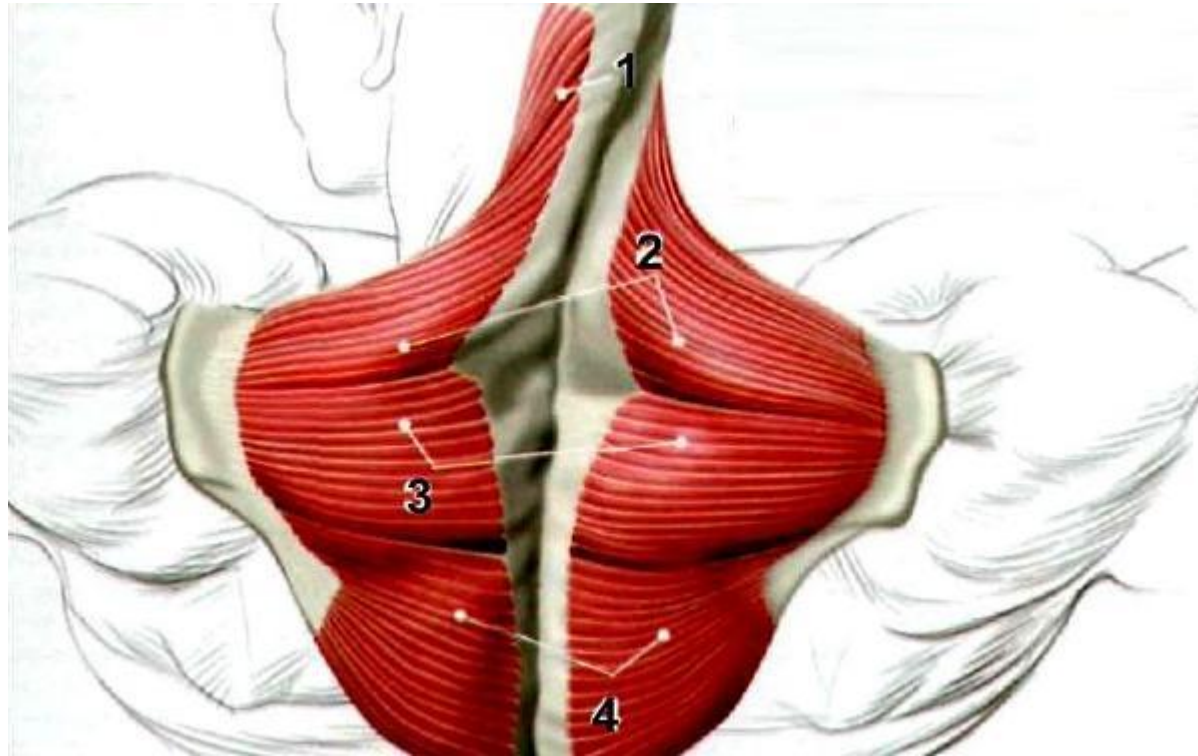

**Государственное бюджетное учреждение Калининградской области
профессиональная образовательная организация «Педагогический
колледж»**

Поверхностные мышцы спины

**Анатомия
Специальность 490201 Физическая
культура**

**Составитель: Соллогуб
С.А.**

**Г. Черняховск,
2018**

Поверхностные мышцы

**Мышцы спины, прикрепленные к костям
плечевого пояса, называют поверхностными.
Они располагаются двумя слоями.**

Слой первый трапециевидная

Начало М	Прикрепление М	Функции М
от затылочного выступа, с края выйной затылочной кости, связок - выйной, надостистой, СVII,	акромиальный конец ключицы, акромия, ость лопатки.	притягивает лопатку к позвоночнику, Верхние пучки m. trapezius поднимают лопатку, нижние – опускают. Вместе – вращают лопатку в вертикальной

Мышцы, выпрямляющие позвоночник.

Подвздошно – реберная мышца в зависимости от прикрепления делится на 3 части:

Шейная

Грудная

Поясничная

Удерживает спину прямой (с правильными изгибами).

***Благодарю за
внимание!***