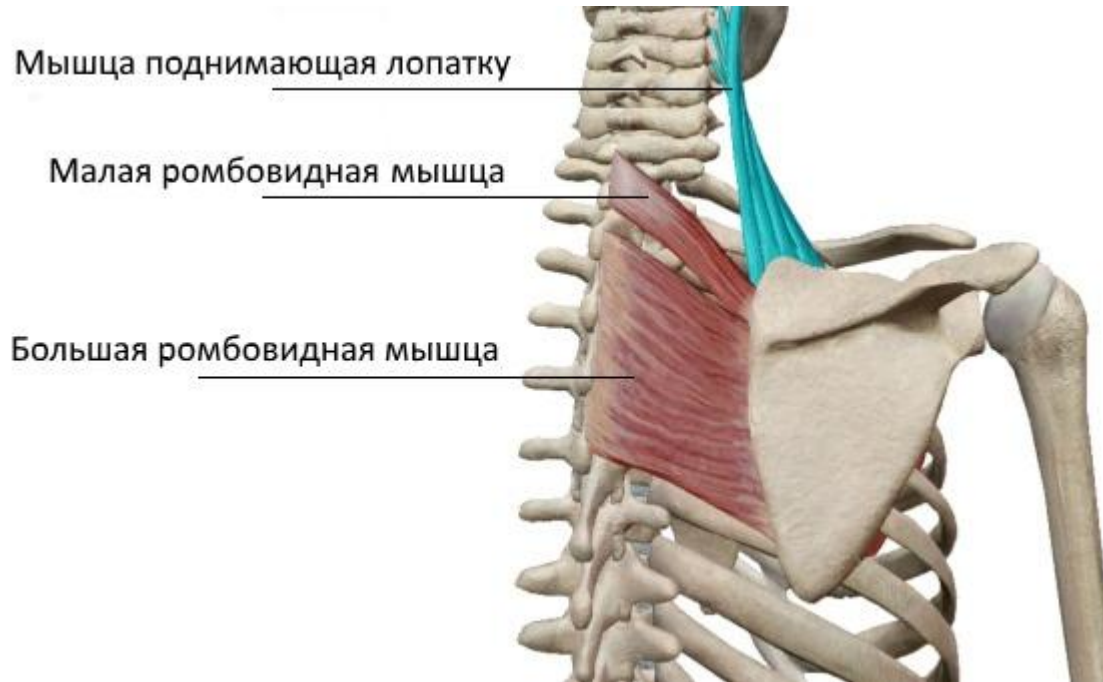

отвечающая за приведение, поворот внутрь, опускание руки, подтягивание туловища к рукам (при плавании, лазании, подтягивании)

Второй малая и большая ромбовидные

Мышца поднимающая лопатку

Малая ромбовидная мышца

Большая ромбовидная мышца

Начало М

*Прикрепление
М*

Функции М

*Малая начинается от нижней части
вильной связки, остистых
отростков CVII, TI, надостистой
связки. Большая – от остистых
отростков TII – V.*

*боковой край
лопатки.*

*Они приводят лопатку к
позвоночнику,
перемещением вверх*

мышца, поднимающая лопатку

<i>Начало М</i>	<i>Прикрепление М</i>	<i>Функции М</i>
<i>Задние бугорки поперечных отростков 4-х или 3-х верхних шейных позвонков.</i>	<i>Медиальный край и угол лопатки</i>	<i>Поднимает лопатку, Одновременно - сближает лопатку с позвоночником и наклоняет шею (при фиксированной лопатке)</i>

Особняком в классификации идут задние зубчатые мышцы

<i>Начало М</i>	<i>Прикрепление М</i>	<i>Функции М</i>
<p><u>Верхняя зубчатая</u> - нижняя часть выйной связки, остистые отростки VI-VII шейных, I-II грудных позвонков.</p>	<p><u>Верхняя зубчатая</u> - задняя угловая поверхность II-V рёбер, отдельными зубцами.</p>	<p><u>Верхняя зубчатая</u> – поднимает ребра</p>
<p><u>Нижняя зубчатая</u> - от остистых отростков TXI – XII, LI-II.</p>	<p><u>Нижняя зубчатая</u> - закрепляется к 4 нижним рёбрам отдельными зубцами.</p>	<p><u>Нижняя зубчатая</u> – опускает ребра</p>