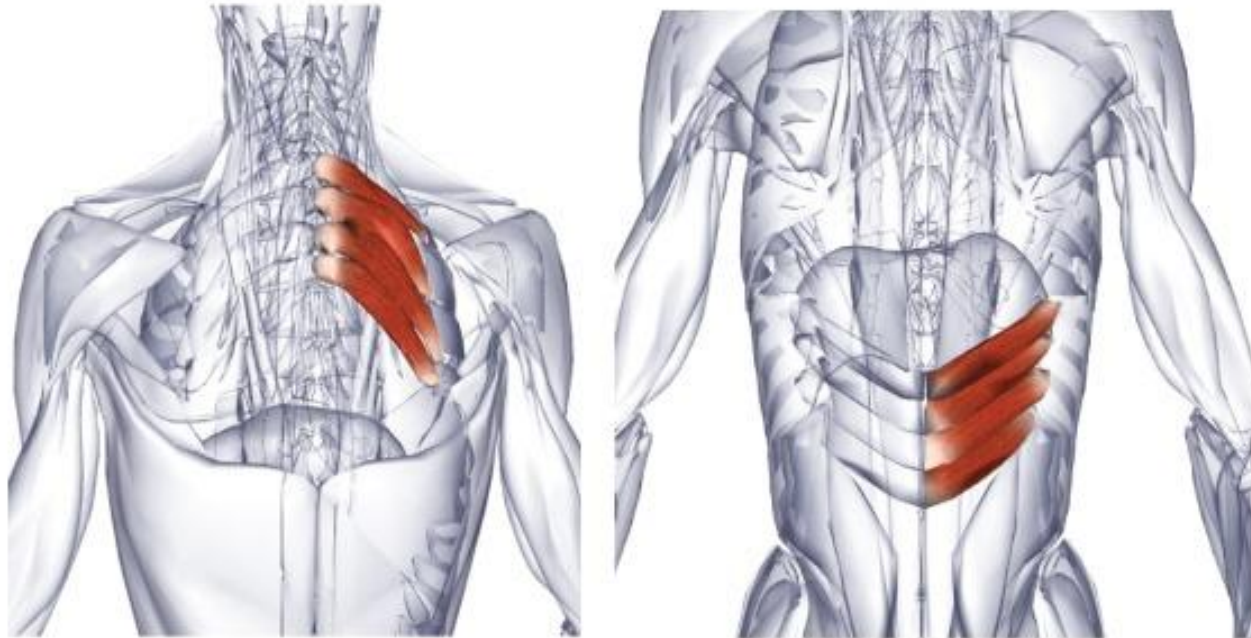

отвечающая за приведение, поворот внутрь, опускание руки, подтягивание туловища к рукам (при плавании, лазании, подтягивании)

Второй малая и большая ромбовидные

Мышца поднимающая лопатку

Малая ромбовидная мышца

Большая ромбовидная мышца

Начало М

*Прикрепление
М*

Функции М

*Малая начинается от нижней части
вильной связки, остистых
отростков CVII, TI, надостистой
связки. Большая – от остистых
отростков TII – V.*

*боковой край
лопатки.*

*Они приводят лопатку к
позвоночнику,
перемещением вверх*

мышца, поднимающая лопатку

<i>Начало М</i>	<i>Прикрепление М</i>	<i>Функции М</i>
<i>Задние бугорки поперечных отростков 4-х или 3-х верхних шейных позвонков.</i>	<i>Медиальный край и угол лопатки</i>	<i>Поднимает лопатку, Одновременно - сближает лопатку с позвоночником и наклоняет шею (при фиксированной лопатке)</i>

Особняком в классификации идут задние зубчатые мышцы

<i>Начало М</i>	<i>Прикрепление М</i>	<i>Функции М</i>
<p><u>Верхняя зубчатая</u> - нижняя часть выйной связки, остистые отростки VI-VII шейных, I-II грудных позвонков.</p>	<p><u>Верхняя зубчатая</u> - задняя угловая поверхность II-V рёбер, отдельными зубцами.</p>	<p><u>Верхняя зубчатая</u> – поднимает ребра</p>
<p><u>Нижняя зубчатая</u> - от остистых отростков TXI – XII, LI-II.</p>	<p><u>Нижняя зубчатая</u> - закрепляется к 4 нижним рёбрам отдельными зубцами.</p>	<p><u>Нижняя зубчатая</u> – опускает ребра</p>