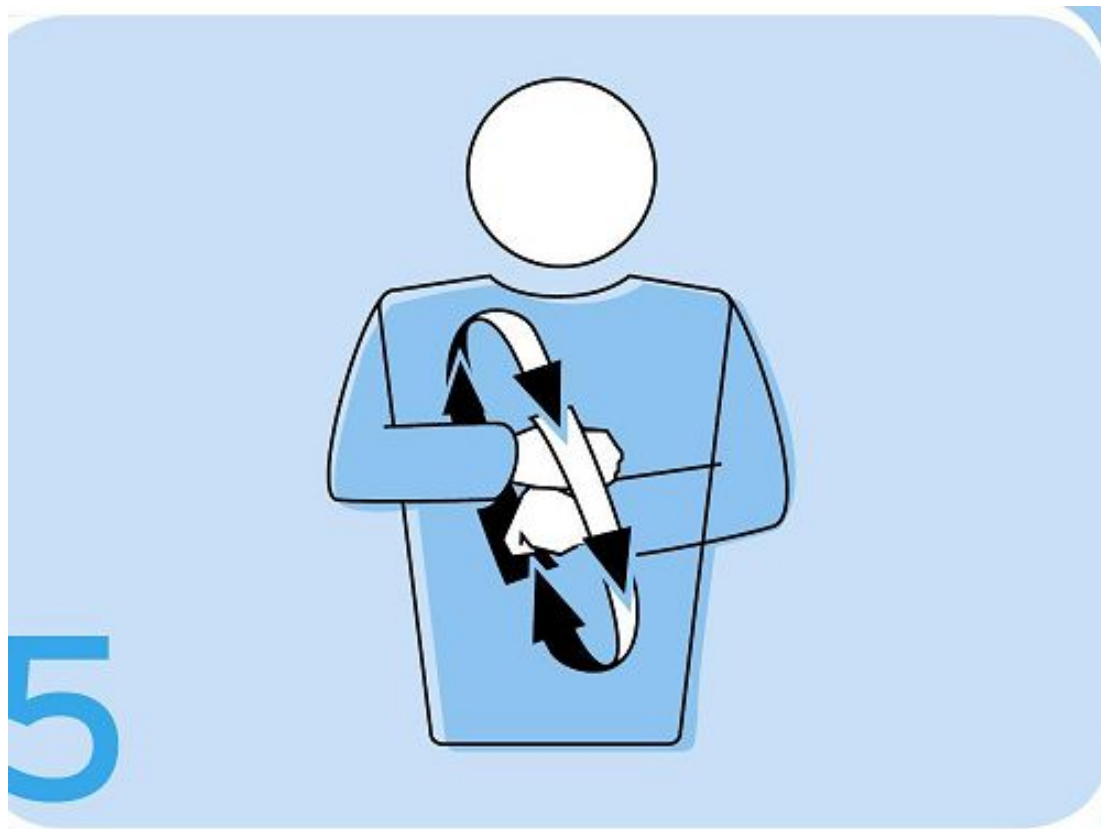

Технический фол
игроку

Тайм-аут

Жесты судей

Замена игрока

Смена площадки

Жесты судей – жёлтая карточка

**Удаление с
площадки**

**Замечание за
поведение**