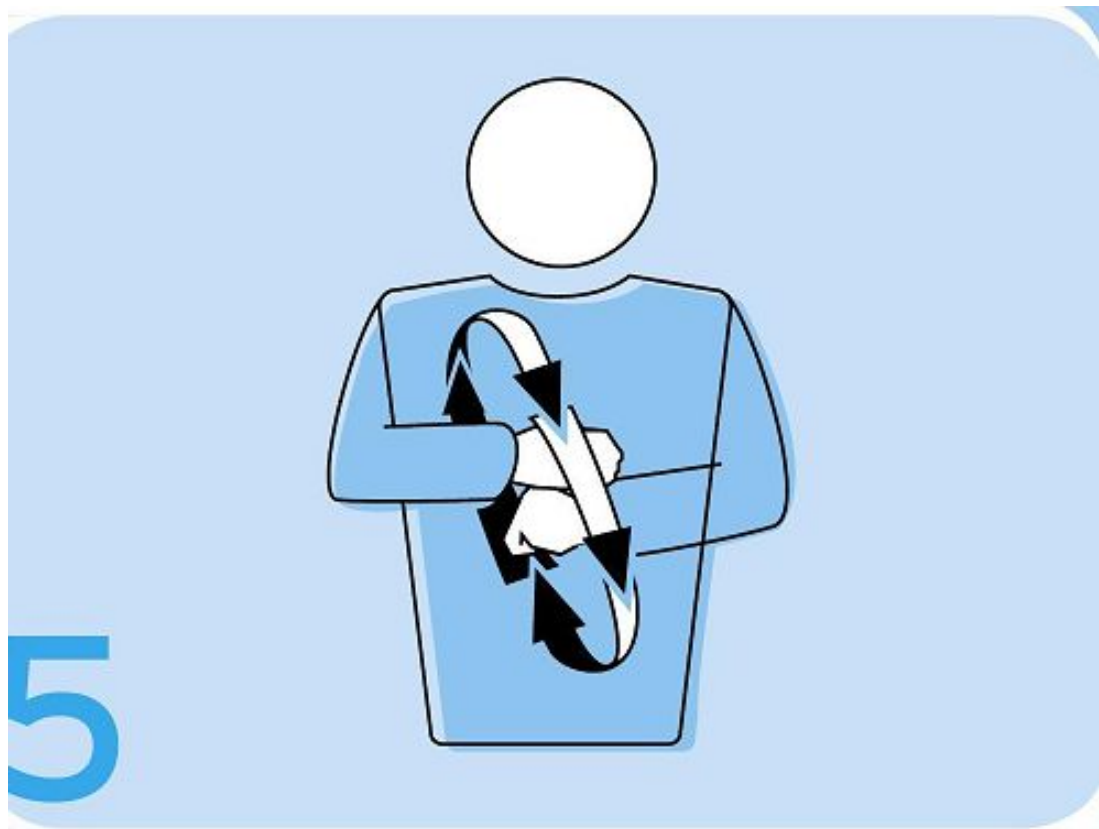

Технический фол
игроку

Тайм-аут

Жесты судей

Замена игрока

Смена площадки

Жесты судей – жёлтая карточка

**Удаление с
площадки**

**Замечание за
поведение**