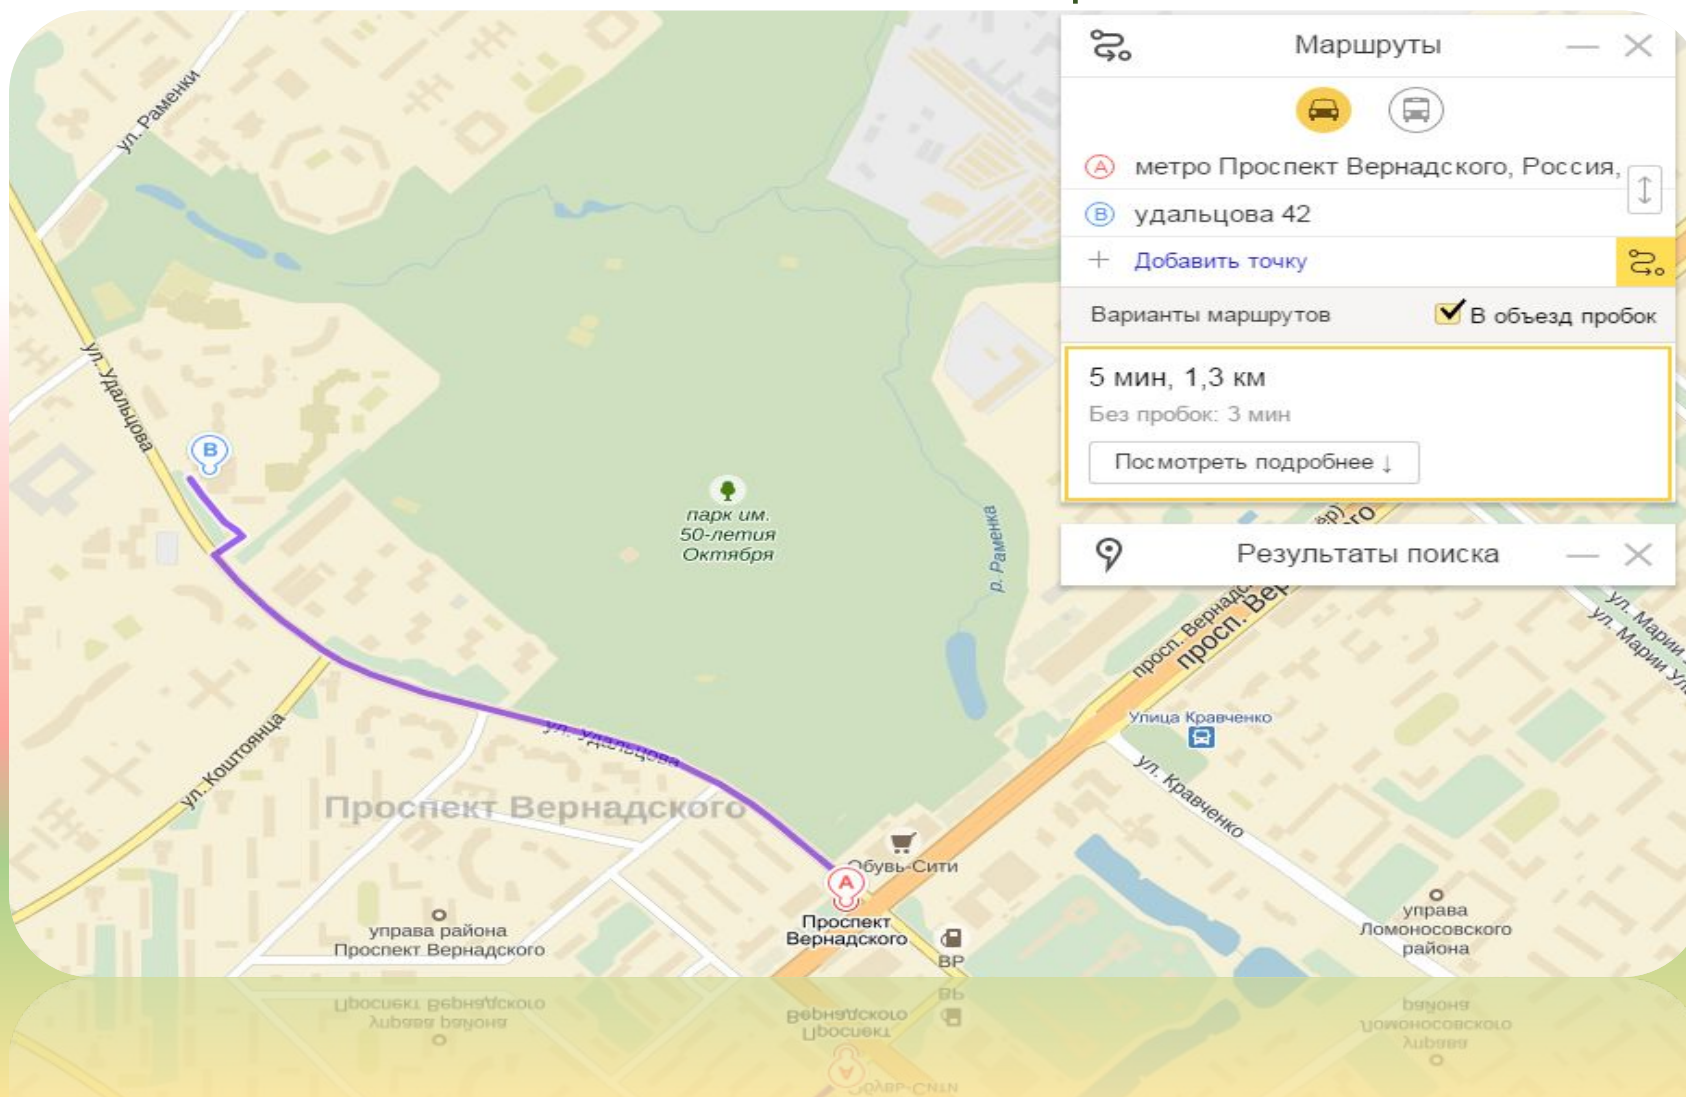

Комплекс "Новая Олимпийская деревня" находится не далеко от метро