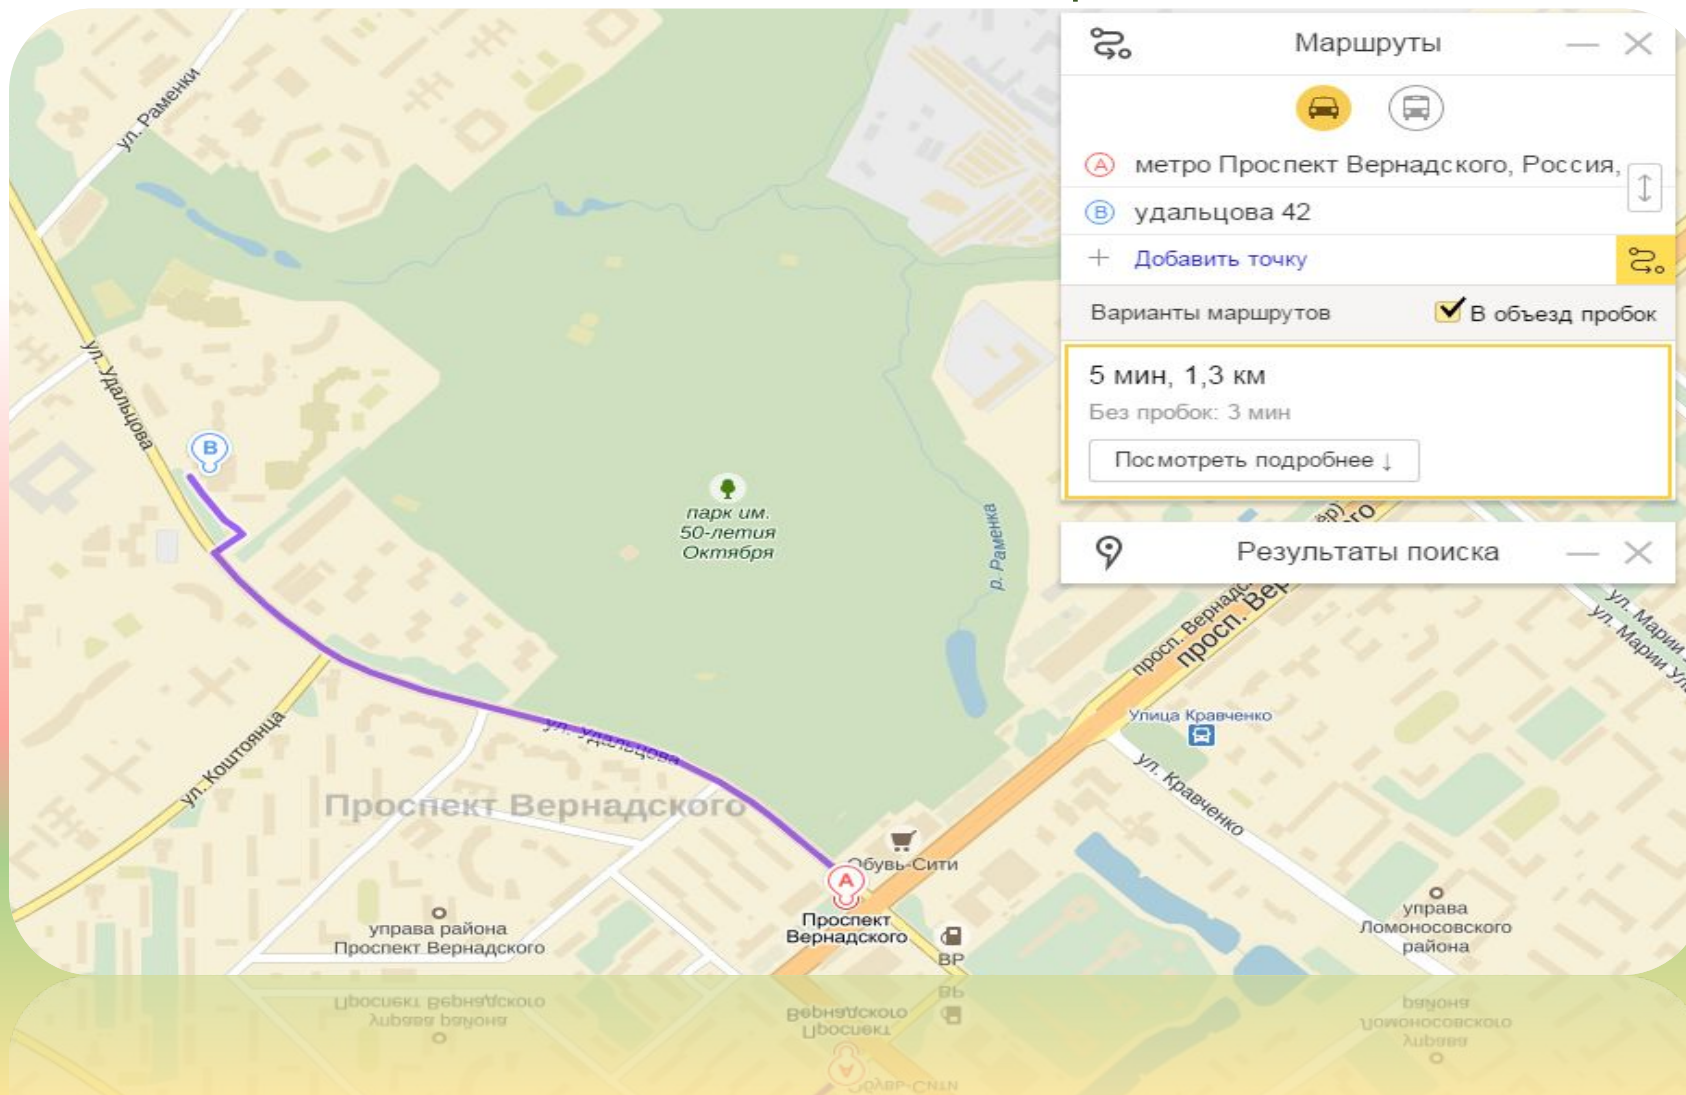

Комплекс "Новая Олимпийская деревня" находится не далеко от метро