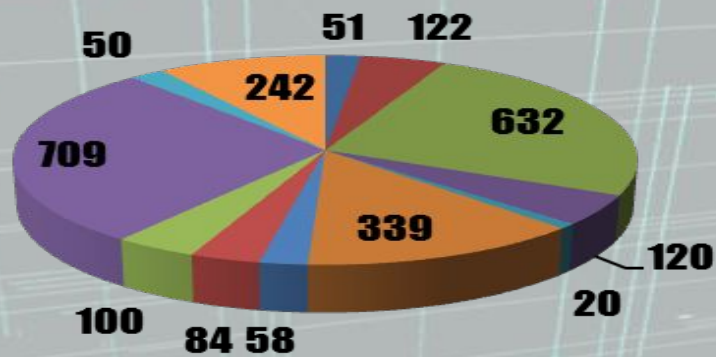

РАСЧЕТ СИЛ И СРЕДСТВ

Всего: 2513 чел

- Управление - 51
- СОБР - 122
- ОМОН - 632
- ОМОН Т - 120
- АОСН - 20
- УВО - 339
- ЛРР - 58
- Войсковая ком-ра - 84
- оСпН-100
- 63пон - 709