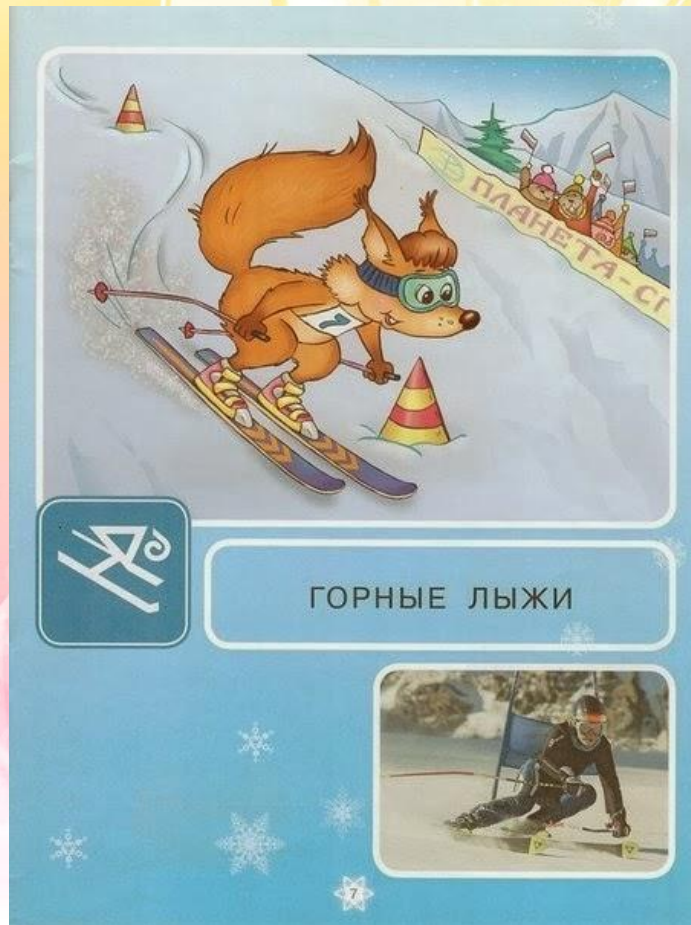

ОДИНОЧНОЕ
ФИГУРНОЕ КАТАНИЕ

Бобслей

зимний олимпийский вид спорта, представляющий собой скоростной спуск с гор по специально оборудованным ледовым трассам на управляемых санях — бобах

Горнолыжный спорт

спуск с покрытых снегом склонов на специальных лыжах. Вид спорта, а также популярный вид активного отдыха миллионов людей по всему миру.