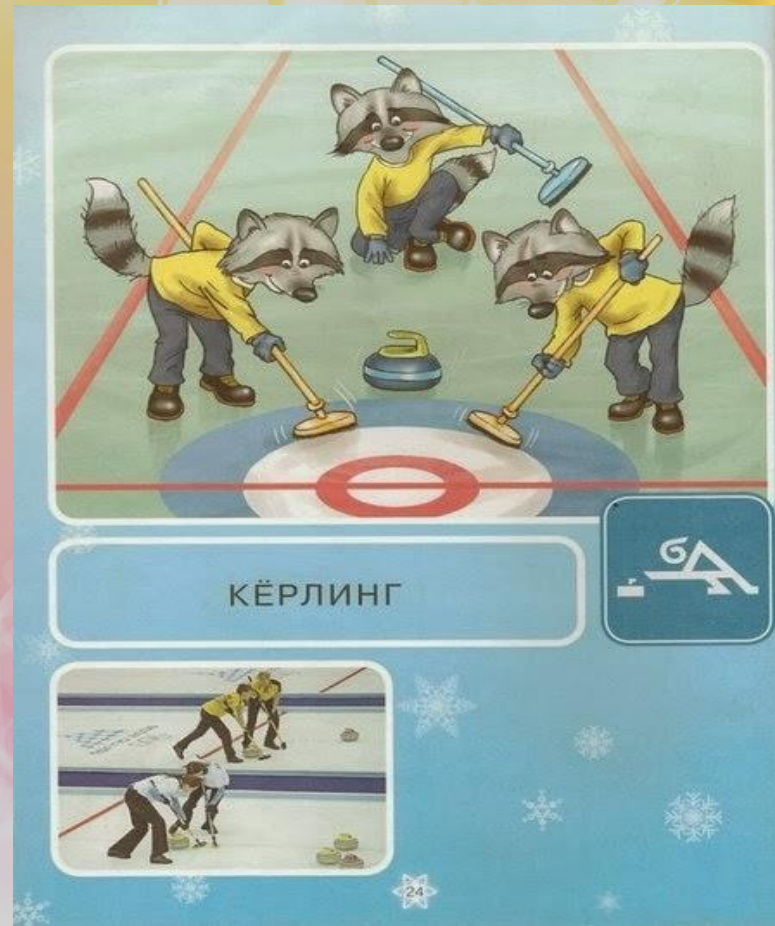

Общие индивидуальные зимние

- Лыжные гонки
- Горные лыжи
- Сноуборд
- Прыжки на лыжах с трамплина
- Конькобежный спорт
- Фигурное катание
- Санный спорт
- Скелетон
- Бобслей
- Катание на снегоходах

Популярные Зимние виды спорта в Краснодарском крае

- Керлинг
- Хоккей
- Фигурное катание
- Бобслей
- Горнолыжный спорт

Керлинг

Командная спортивная игра
на ледяной площадке.

Участники двух команд
поочерёдно пускают по льду
специальные
тяжёлые гранитные снаряды
в сторону размеченной на
льду мишени («Дома»). В
каждой команде по четыре
игрока.