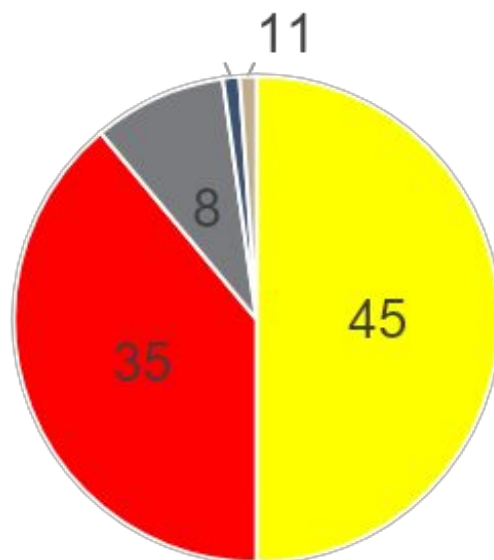

# СИБИРСКИЙ ФЕСТИВАЛЬ КЕРЛИНГА

с 14 по 19 февраля 2017 года  
(г. Красноярск)

*Самое масштабное и массовое событие  
в истории российского керлинга*

**В течении 6 дней 3913 участника на 27  
площадках с 56 дорожками при участии 120  
волонтеров и 50 судей**

**15 основных партнеров**

**2000 флаеров**

**Более 400 упоминаний в СМИ**

**Фактический бюджет: 0  
рублей**

# УЧАСТНИКИ

Всего 3913 участников, в том числе:

% по категориям

- Школьники
- Работающие
- Студенты ВУзов, ССУзов
- Маломобильные
- Пенсионеры

- Любители
- Спортсмены

САМОМУ МЛАДШЕМУ УЧАСТНИКУ-3 ГОДА, САМОМУ СТАРШЕМУ – 70 ЛЕТ