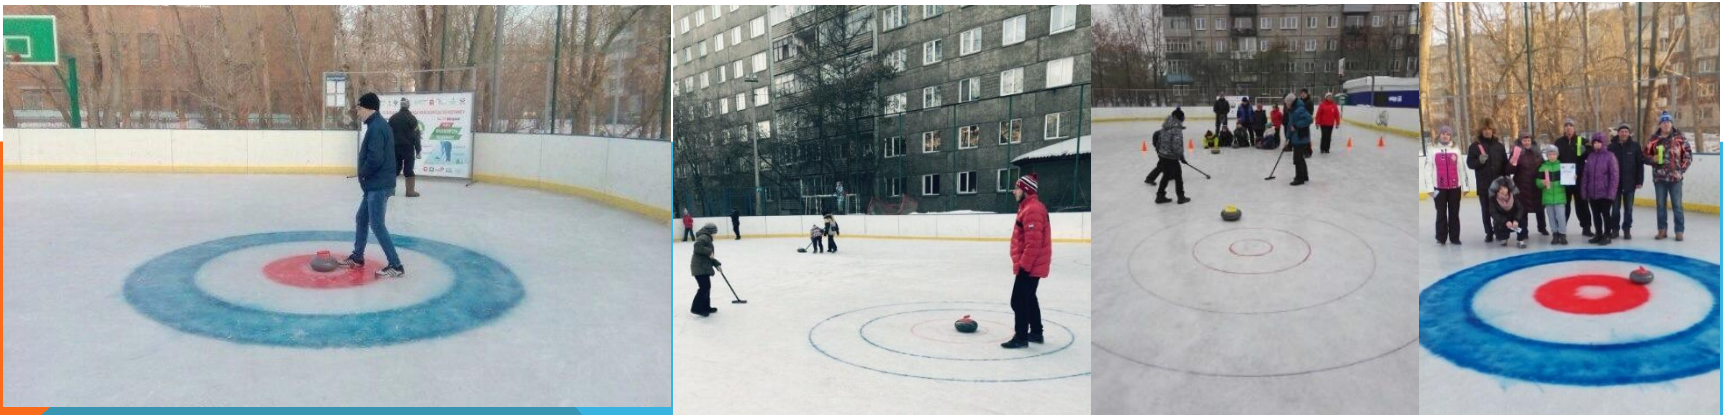

27 ПЛОЩАДОК С 56 ДОРОЖКАМИ:

**Специально
подготовленные на
открытых
площадках города**

- Крытые имеющиеся: 7 профессиональных дорожек на острове Отдыха

МАУ «Центр спортивных клубов» - 8 площадок с 15 дорожками в каждом районе города

Общеобразовательные учреждения – 14 школ с 24 дорожками

Общественные: остров Отдыха, остров Татышев, эко-парк «Адмирал»