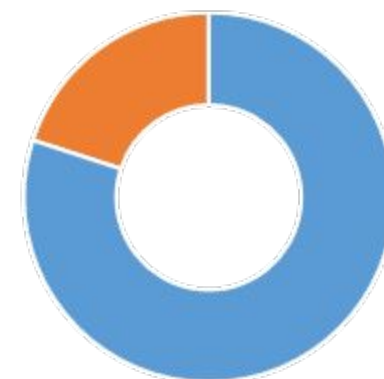

# СИБИРСКИЙ ФЕСТИВАЛЬ КЕРЛИНГА

с 14 по 19 февраля 2017 года  
(г. Красноярск)

*Самое масштабное и массовое событие  
в истории российского керлинга*

**В течении 6 дней 3913 участника на 27  
площадках с 56 дорожками при участии 120  
волонтеров и 50 судей**

**15 основных партнеров**

**2000 флаеров**

**Более 400 упоминаний в СМИ**

**Фактический бюджет: 0  
рублей**

# УЧАСТНИКИ

Всего 3913 участников, в том числе:

% по категориям

- Школьники
- Работающие
- Студенты ВУзов, ССУзов
- Маломобильные
- Пенсионеры

- Любители
- Спортсмены

САМОМУ МЛАДШЕМУ УЧАСТНИКУ-3 ГОДА, САМОМУ СТАРШЕМУ – 70 ЛЕТ