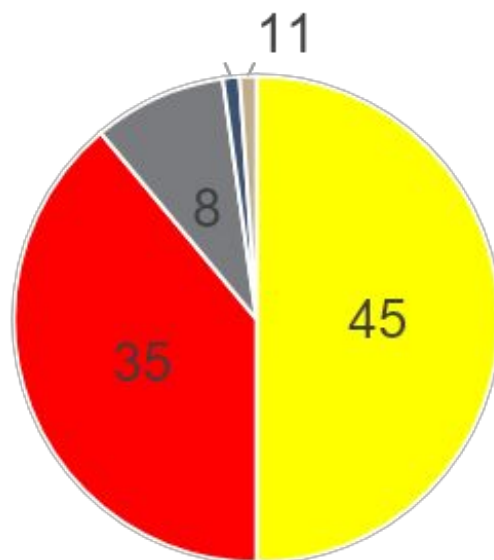

СИБИРСКИЙ ФЕСТИВАЛЬ КЕРЛИНГА

с 14 по 19 февраля 2017 года
(г. Красноярск)

*Самое масштабное и массовое событие
в истории российского керлинга*

**В течении 6 дней 3913 участника на 27
площадках с 56 дорожками при участии 120
волонтеров и 50 судей**

15 основных партнеров

2000 флаеров

Более 400 упоминаний в СМИ

**Фактический бюджет: 0
рублей**

УЧАСТНИКИ

Всего 3913 участников, в том числе:

% по категориям

- Школьники
- Работающие
- Студенты ВУзов, ССУзов
- Маломобильные
- Пенсионеры

- Любители
- Спортсмены

САМОМУ МЛАДШЕМУ УЧАСТНИКУ-3 ГОДА, САМОМУ СТАРШЕМУ – 70 ЛЕТ

27 ПЛОЩАДОК С 56 ДОРОЖКАМИ:

**Специально
подготовленные на
открытых
площадках города**

- Крытые имеющиеся: 7 профессиональных дорожек на острове Отдыха