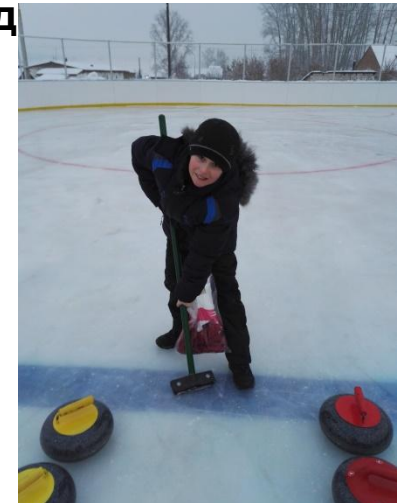

ДВОРОВОЙ КЕРЛИНГ КАК МАССОВЫЙ ВИД СПОРТА

**Докладчик: Калина Лидия Владимировна, председатель
дворовой лиги по керлингу Красноярского края**

Красноярск, 2017 г.

НЕМНОГО ФАКТОВ

- ДВОРОВАЯ ЛИГА ПО КЕРЛИНГУ КРАСНОЯРСКОГО КРАЯ ОСНОВАНА В **2015 ГОДУ** ЭНТУЗИАСТАМИ - ОБЩЕСТВЕННИКАМИ С ЦЕЛЬЮ ПОПУЛЯРИЗАЦИИ ОЛИМПЕЙСКОГО ВИДА СПОРТА.
- ЯВЛЯЕТСЯ ОТДЕЛЕНИЕМ **ВСЕРОССИЙСКОЙ ДВОРОВОЙ ЛИГИ ПО КЕРЛИНГУ**
- С 2015 ГОДА ПРОВЕДЕНО **БОЛЕЕ 100** РАЗЛИЧНЫХ МЕРОПРИЯТИЙ ПО ВСЕМУ КРАСНОЯРСКОМУ КРАЮ
- ОБУЧЕНО **27 ИНСТРУКТОРОВ** ПО СПОРТУ КЛУБОВ ПО МЕСТУ ЖИТЕЛЬСТВА
- ИЗДАНЫ **МЕТОДИЧЕСКИЕ РЕКОМЕНДАЦИИ**
- В **12 ТЕРРИТОРИЙ КРАЯ** ПЕРЕДАНЫ КОМПЛЕКТЫ САМОДЕЛЬНЫХ КАМНЕЙ, ЩЕТКИ И СЛАЙДЕРЫ
- ФИЛИАЛЫ В **КАНСКЕ, ЗЕЛЕНОГОРСКЕ, ЖЕЛЕЗНОГОРСКЕ, МИНУСИНСКЕ, АЧИНСКАЕ НАЗАРОВО, ДИВНОГОРСКЕ, ЕМЕЛЬЯНОВСКОМ РАЙОНЕ**

ДВОРОВЫЙ КЁРЛИНГ

(Backyard Curling, street curling) отличается от профессионального :

- размерами площадки
- инвентарем
- упрощенными правилами, которые могут меняться в зависимости площадки, погоды, количества команд

Территории:
Иркутск, Новосибирск,
Липецк Москва

Место проведения:
остров Отдыха

БЛАГОДАРЮ ЗА ВНИМАНИЕ!

#STREETCURLING