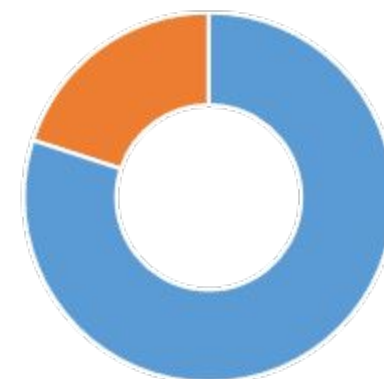

СИБИРСКИЙ ФЕСТИВАЛЬ КЕРЛИНГА

с 14 по 19 февраля 2017 года
(г. Красноярск)

*Самое масштабное и массовое событие
в истории российского керлинга*

**В течении 6 дней 3913 участника на 27
площадках с 56 дорожками при участии 120
волонтеров и 50 судей**

15 основных партнеров

2000 флаеров

Более 400 упоминаний в СМИ

**Фактический бюджет: 0
рублей**

УЧАСТНИКИ

Всего 3913 участников, в том числе:

% по категориям

- Школьники
- Работающие
- Студенты ВУзов, ССУзов
- Маломобильные
- Пенсионеры