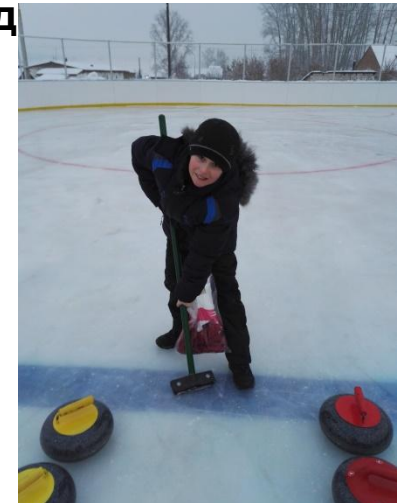

# **ДВОРОВОЙ КЕРЛИНГ КАК МАССОВЫЙ ВИД СПОРТА**

**Докладчик: Калина Лидия Владимировна, председатель  
дворовой лиги по керлингу Красноярского края**

**Красноярск, 2017 г.**

# ДВОРОВЫЙ КЁРЛИНГ

(Backyard Curling, street curling) отличается от профессионального :

- размерами площадки
- инвентарем
- упрощенными правилами, которые могут меняться в зависимости площадки, погоды, количества команд