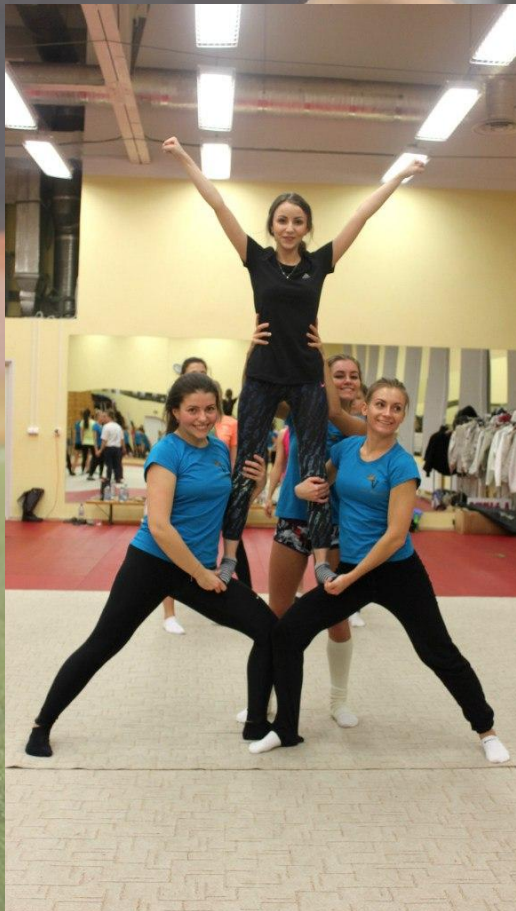

Описание элементов для выступления команд корпоративного черлидинга на CREATOR GAMES

Стант/поддержка

Стант/поддержка

Танцевальная связка

Пируэт

Махи

Чир прыжок

Лип прыжок