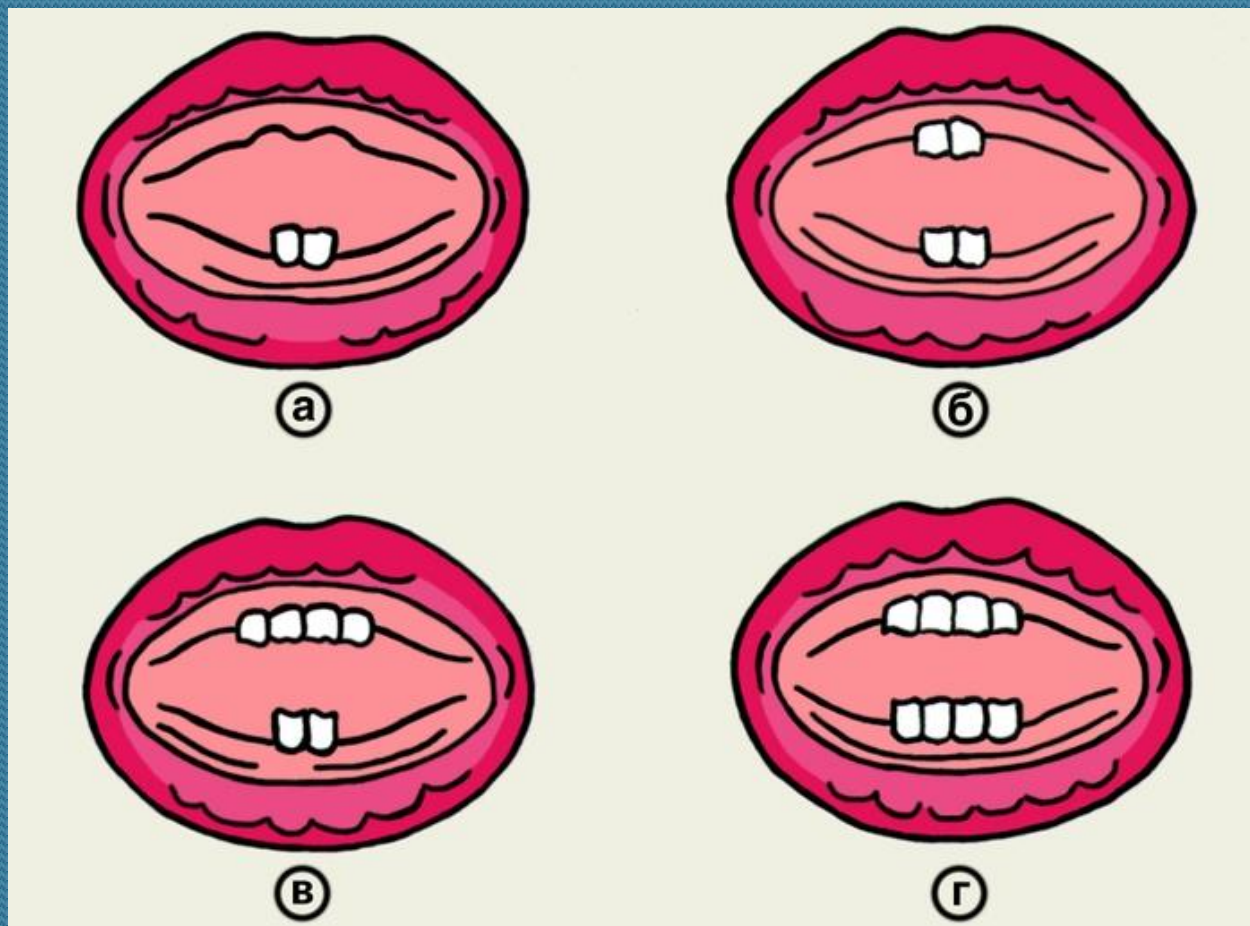

Задачи

- Познакомиться с литературой изучающей строение зубов человека. Выяснить почему появляются молочные зубы, а не вырастают сразу коренные .
- Какое влияние оказывают молочные зубы на развитие коренных зубов?
- Найти отличия между коренными и молочными зубами.
- Экспериментальным путем выяснить у всех ли детей одинаково появляются и выпадают молочные зубы.

СХЕМА ПРОРЕЗЫВАНИЯ МОЛОЧНЫХ ЗУБОВ

Как происходит смена молочных зубов на коренные

Почему молочные зубы начинают шататься?

Молочные зубы должны освободить место для постоянных. Поэтому они перестают крепко держаться и начинают раскачиваться. Такие зубы можно назвать шаткими. Смотри, что происходит внутри челюсти, когда у тебя шатается зуб.

молочный зуб

1. Корень крепкого постоянного зуба становится длиннее, и зуб медленно растёт вверх, наружу.

2. При этом он давит на корень молочного зуба перед собой. И тот становится все короче.

3. Молочный корень уменьшается. Он уже больше не может крепко держаться в челюсти.