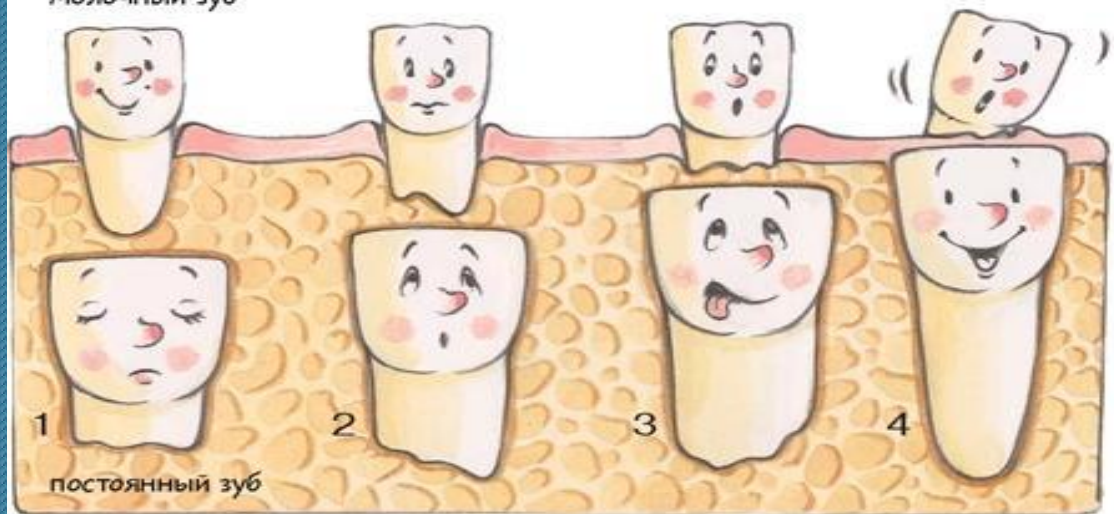

СХЕМА ПРОРЕЗЫВАНИЯ МОЛОЧНЫХ ЗУБОВ

Как происходит смена молочных зубов на коренные

Почему молочные зубы начинают шататься?

Молочные зубы должны освободить место для постоянных. Поэтому они перестают крепко держаться и начинают раскачиваться. Такие зубы можно назвать шаткими. Смотри, что происходит внутри челюсти, когда у тебя шатается зуб.

молочный зуб

1. Корень крепкого постоянного зуба становится длиннее, и зуб медленно растёт вверх, наружу.

2. При этом он давит на корень молочного зуба перед собой. И тот становится все короче.

3. Молочный корень уменьшается. Он уже больше не может крепко держаться в челюсти.