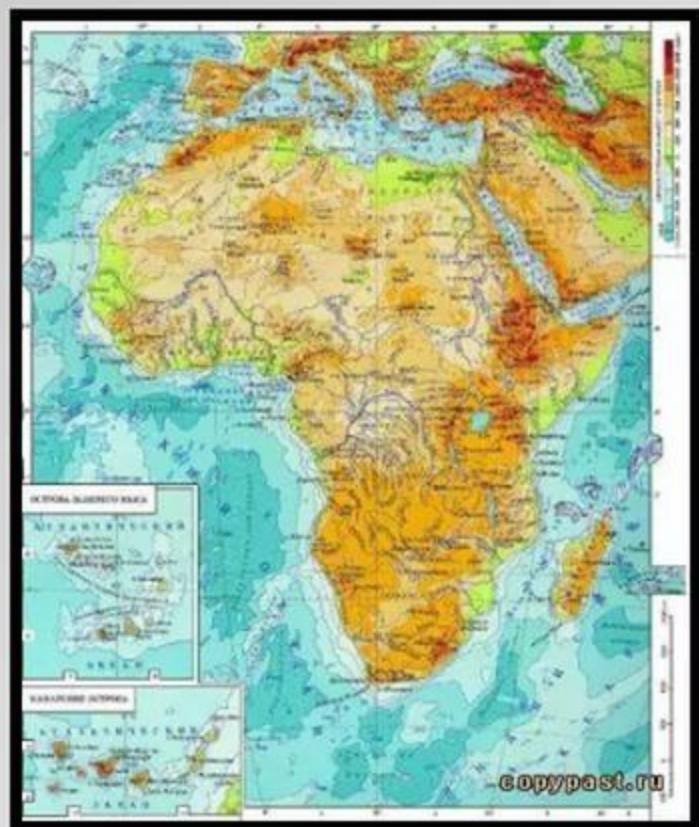

Африка

Это второй по величине континент после Евразии. Площадь Африки составляет 29 000 000 км², с островами — около 30 000 000 км².