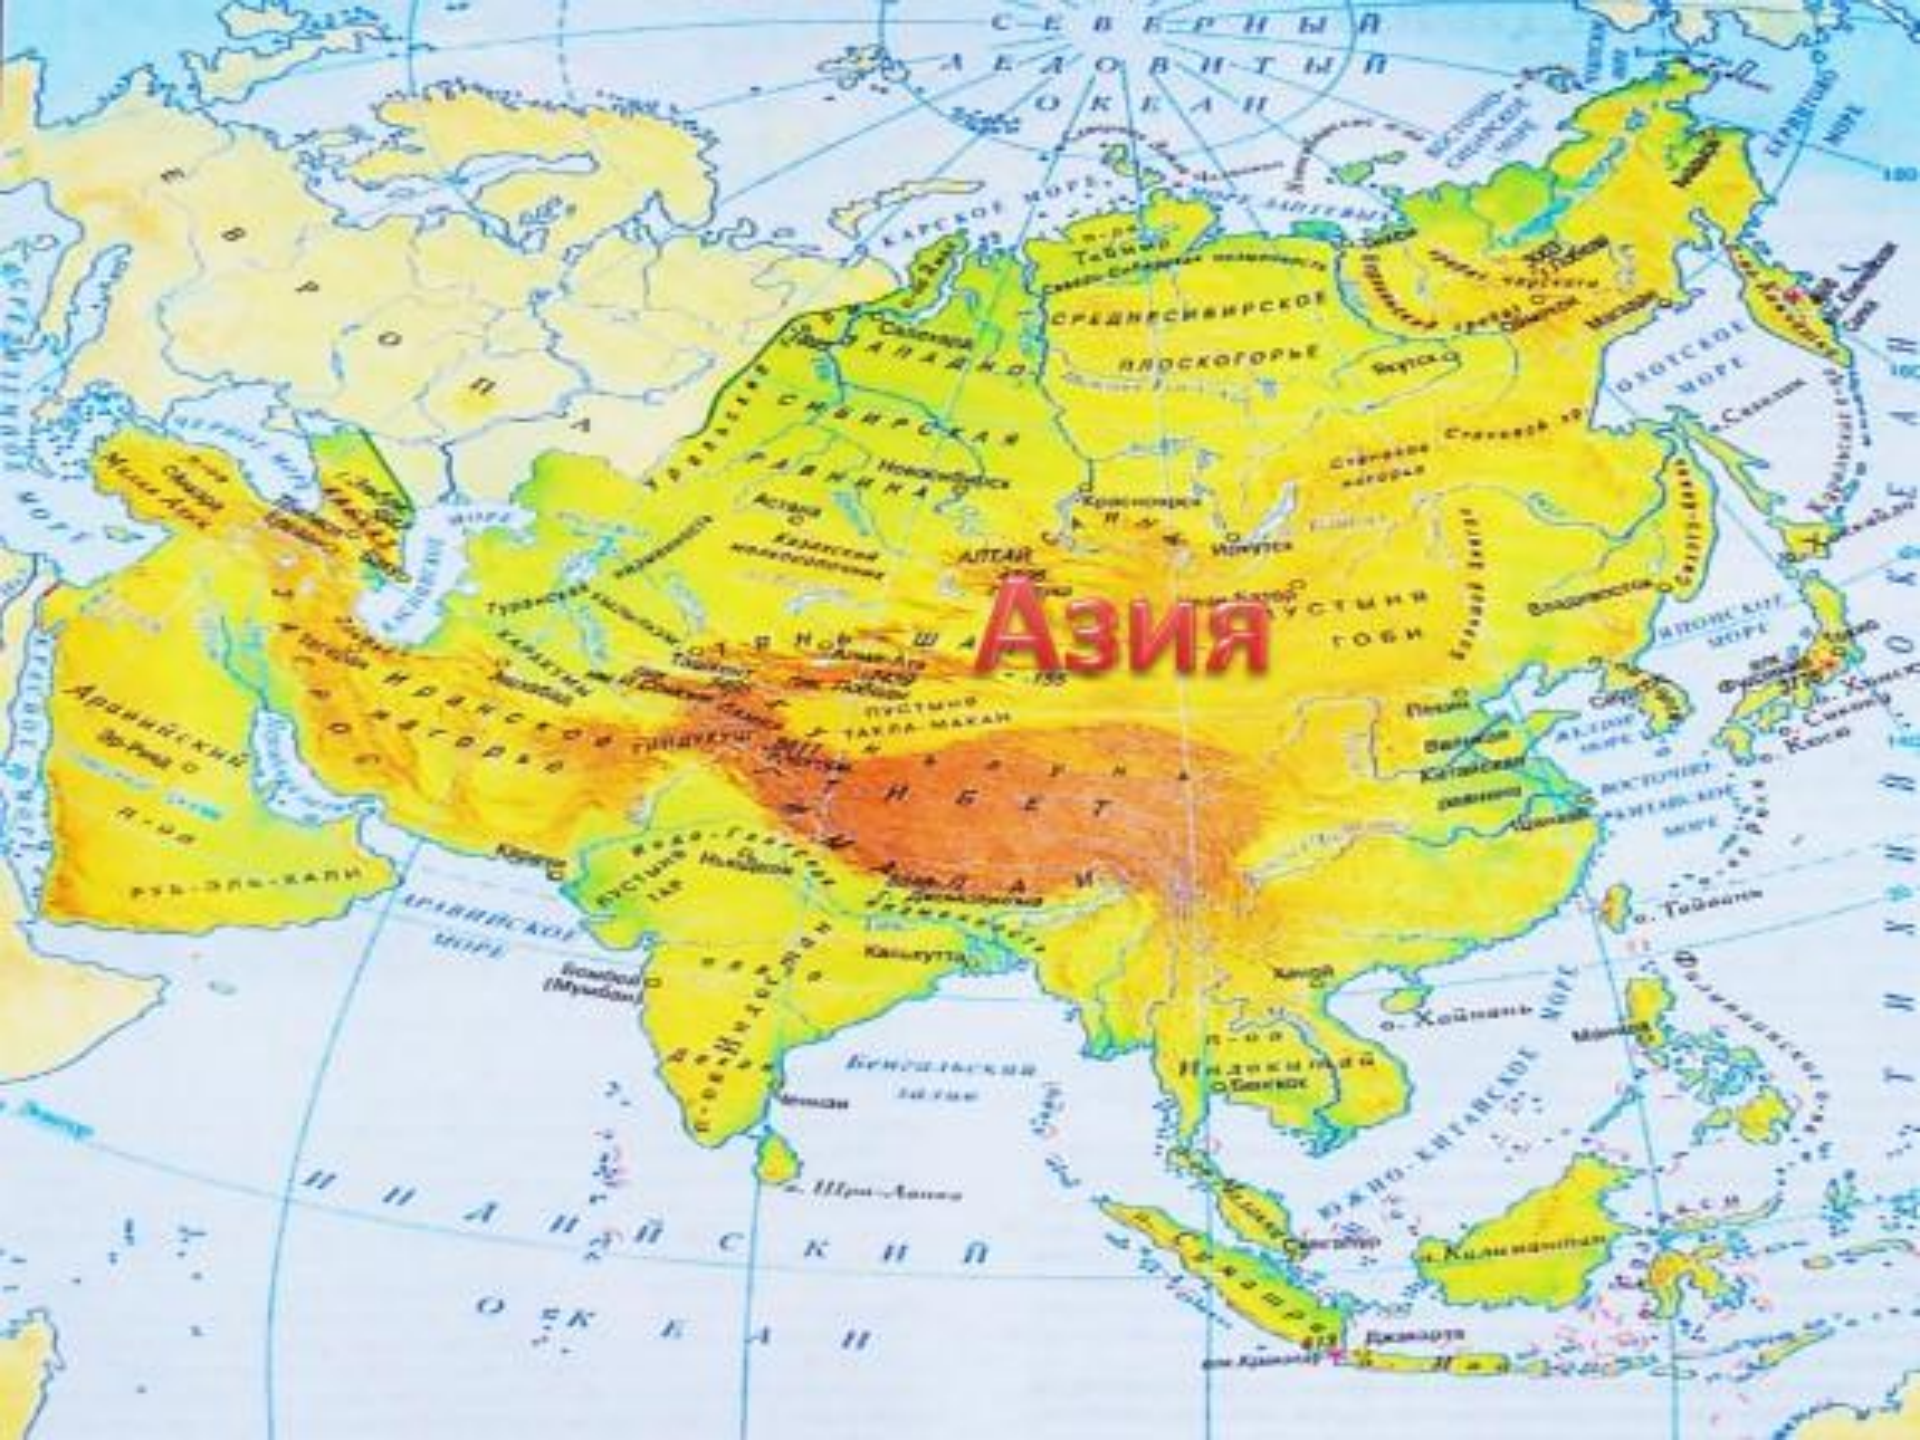

## Олимпийский огонь

**Олимпийский огонь.** Олимпийский огонь символизирует чистоту, попытку совершенствования и борьбу за победу, а также мир и дружбу. Факел зажигают в Олимпии направленным пучком солнечных лучей, образованных вогнутым зеркалом Эстафета по доставке факела в город-хозяин Игр впервые состоялась в 1936 году. Олимпийский факел доставляется на главный стадион Игр во время церемонии открытия, где с помощью него зажигается огонь в специальной чаше на стадионе. Олимпийский огонь горит до закрытия Олимпиады.

ETHIOPIA

1662

# Азия

СЕВЕРНЫЙ  
ЛЕДОВИТЫЙ  
ОКЕАН

о-ва Королевы Елизаветы

море Баффина

о. Гренландия

о. Баффинова  
Земля

море Лабрадор

о. Ньюфаундленд