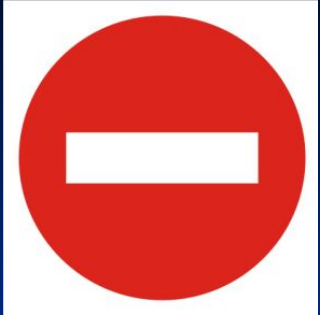

Дорожные знаки

Знаки разные нужны,
Знаки всякие важны...

Предупреждающие знаки

-Имеют треугольную форму, белый фон и красную окантовку.

-информируют о приближении к опасному участку дороги, движение по которому требует принятия мер, соответствующих обстановке.

Знаки приоритета

Имеют разную форму и разный фон

.-устанавливают очередность проезда перекрестков, пересечений проезжих частей или узких участков дороги.

Главная дорога

Уступите дорогу

Движение без
остановки запрещено

Конец главной дороги

Пересечение
со второстепенной дорогой

Примыкание
второстепенной дороги

Запрещающие знаки

-Имеют круглую форму и красную окантовку.

- вводят или отменяют определенные ограничения движения.

Въезд запрещен

Движение запрещено

Ограничение максимальной скорости

Движение на велосипедах запрещено

Движение пешеходов запрещено

Поворот направо запрещен

Предписывающие знаки

-Имеют круглую форму и синий фон.