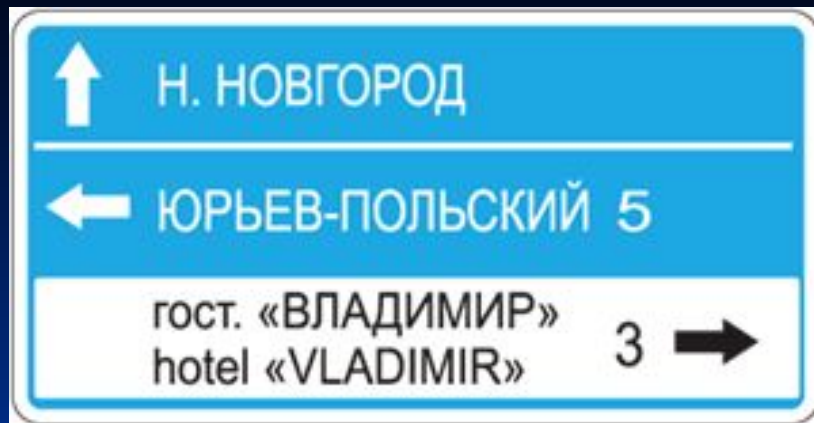

Дорожные знаки

Знаки разные нужны,
Знаки всякие важны...

Предупреждающие знаки

-Имеют треугольную форму, белый фон и красную окантовку.

-информируют о приближении к опасному участку дороги, движение по которому требует принятия мер, соответствующих обстановке.

Знаки особых предписаний

- вводят или отменяют определенные режимы движения.

Жилая зона

Место остановки автобуса

Пешеходный переход

Информационные знаки

- информируют о расположении населенных пунктов и других объектов

Указатель направлений

Место стоянки

Место для разворота

Подземный
пешеходный переход

Знаки сервиса

-информируют о расположении соответствующих объектов.

Пункт первой
медицинской помощи

Больница