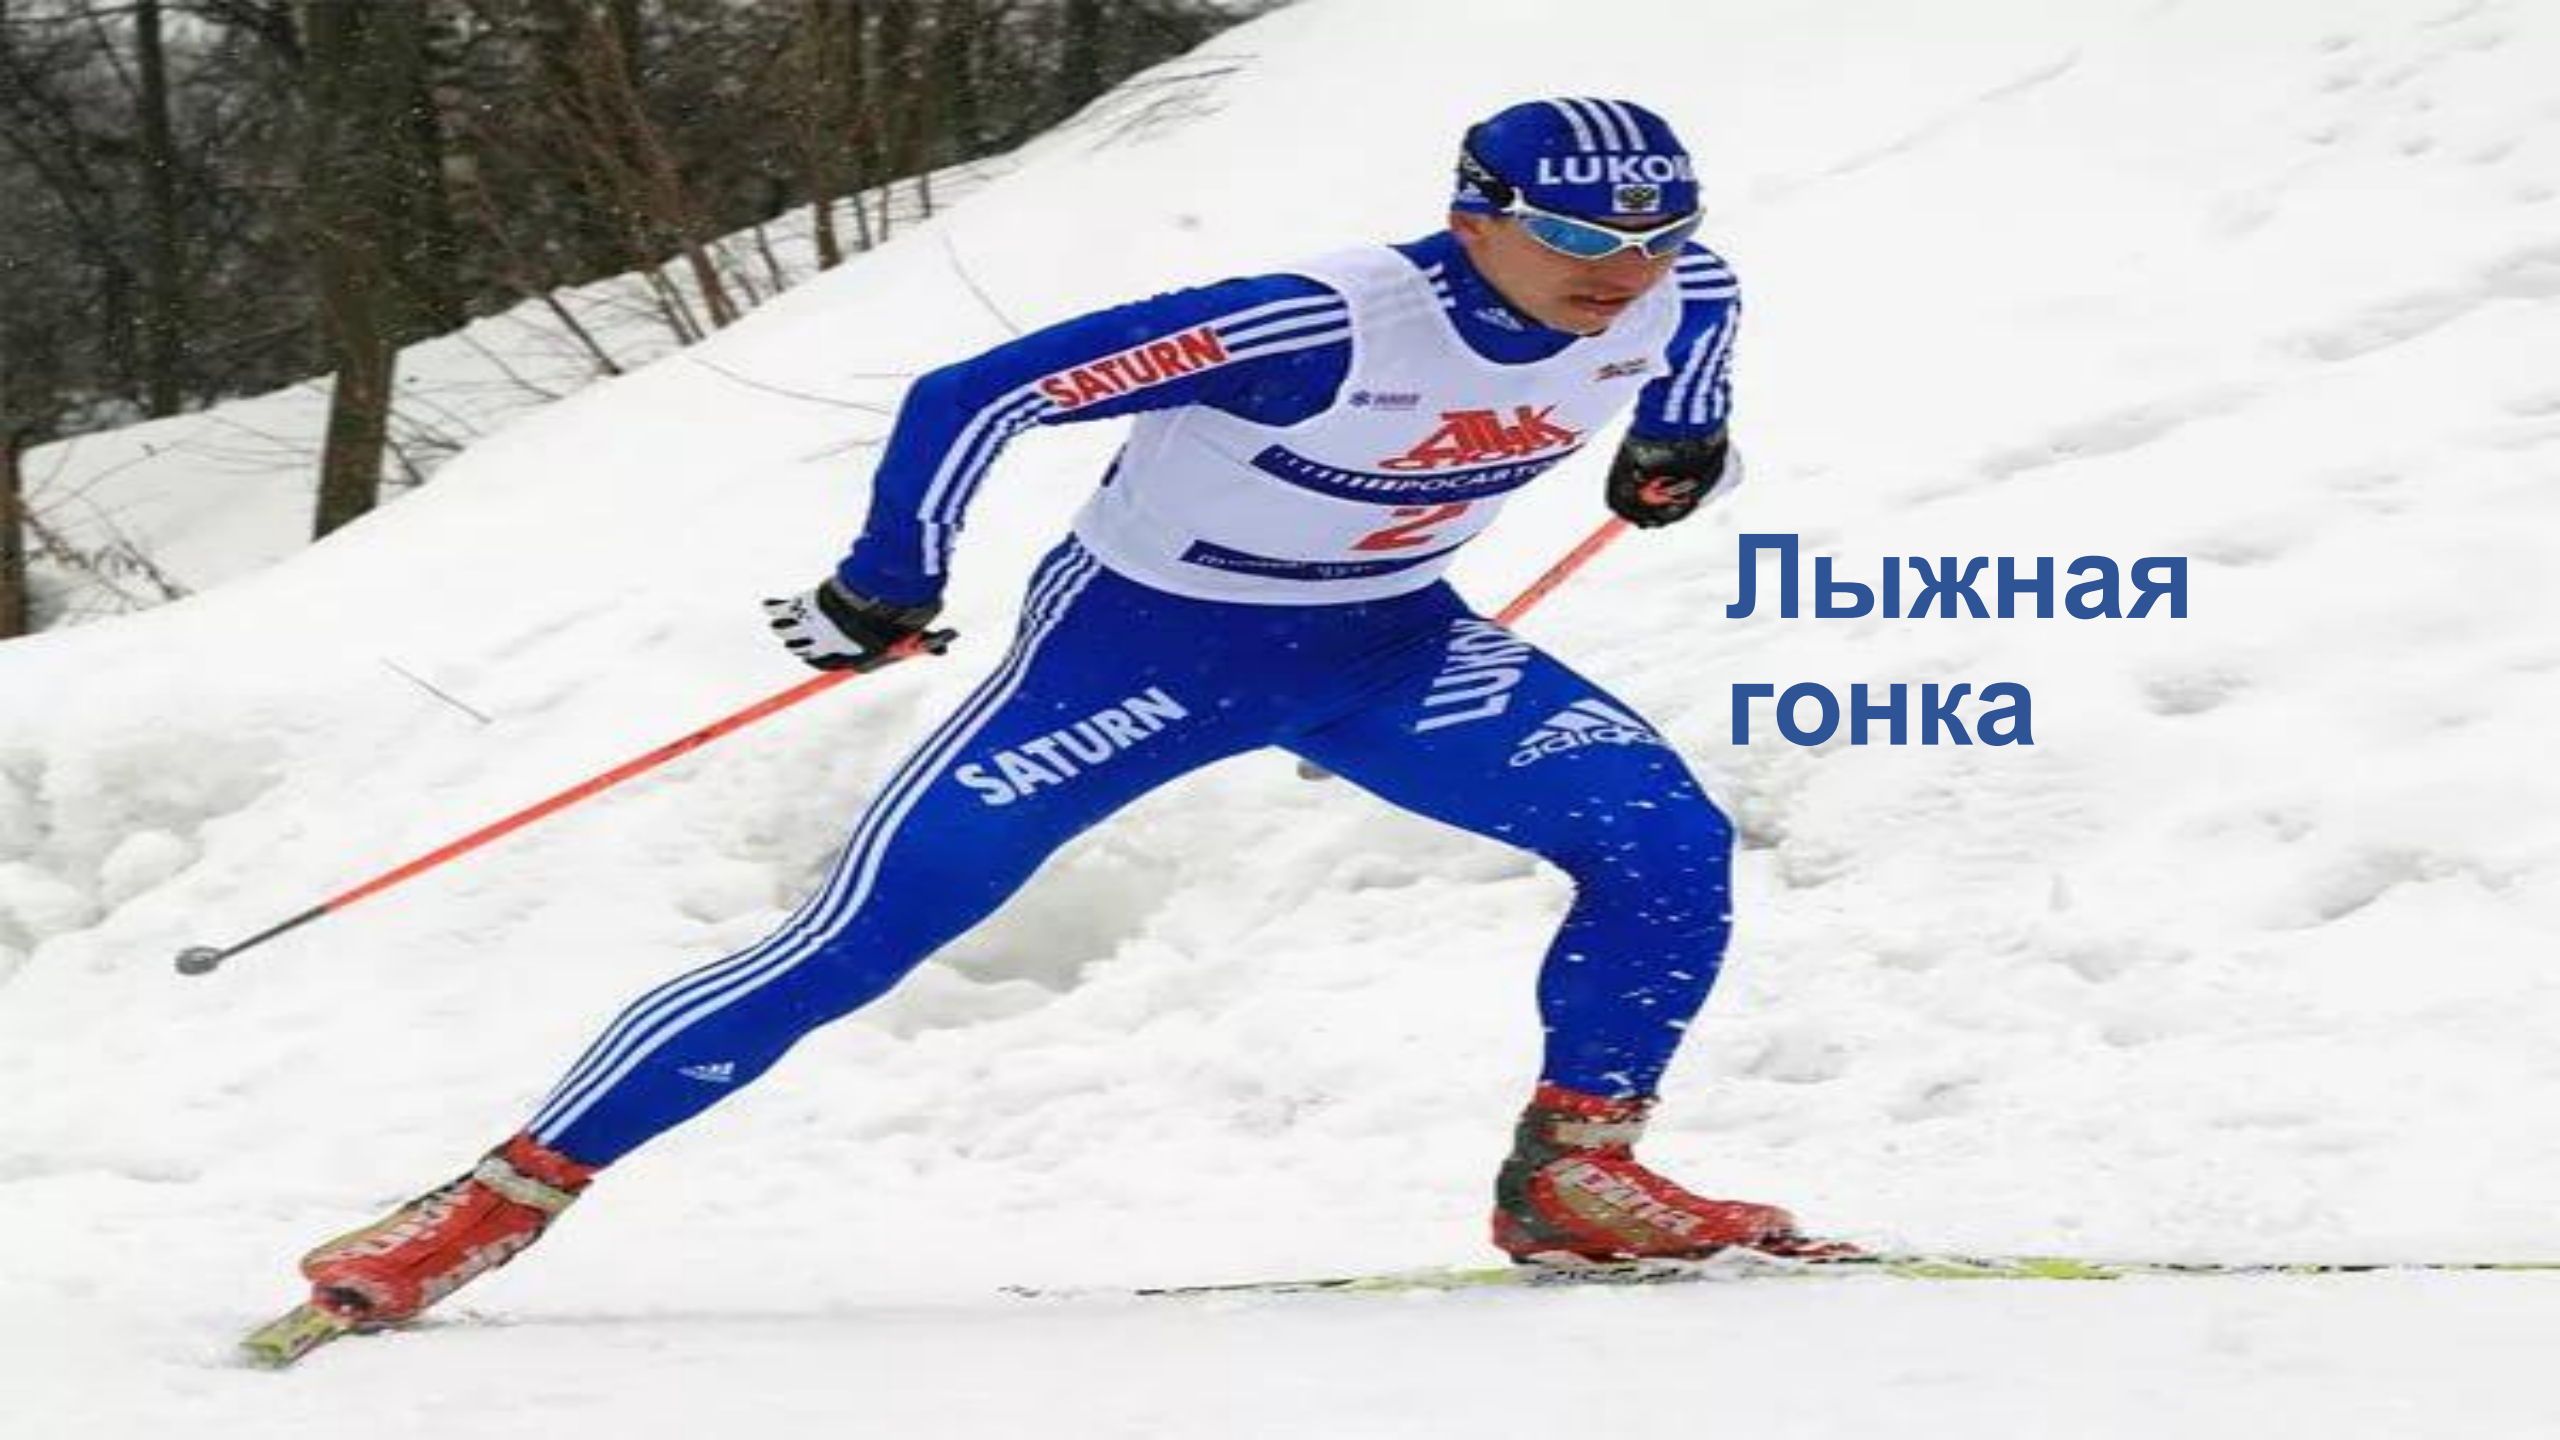

Зимние олимпийские виды спорта

Олимпийские игры – это спортивные соревнования, которые проходят один раз в четыре года, в них участвуют спортсмены из разных частей света.

Главный символ олимпиады-олимпийские кольца.

- ▣ **Синий Европа**
- ▣ **Черный Африка**
- ▣ **Красный Америка**
- ▣ **Желтый Азия**
- ▣ **Зеленый Австралия**

Коньковые виды спорта

**Фигурное
катание**

Конькобежный спорт

Шорт-трек

Лыжные виды спорта

Горнолыжный спорт

Лыжная гонка

Прыжки с трамплина

**Лыжное
двоеборье**

Фристайл

Сноубординг

Бобслей

Бобсле й

Скелетон