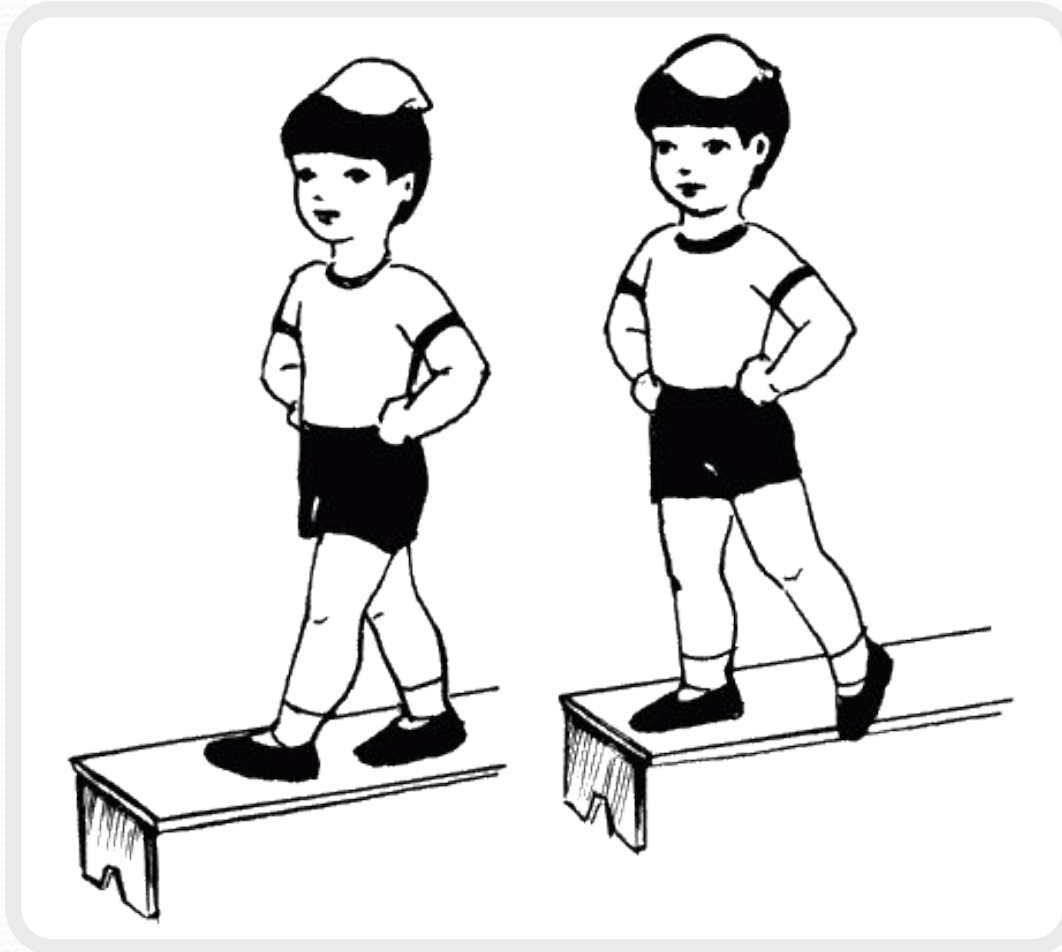

Муниципальное автономное дошкольное образовательное учреждение
«Детский сад №385»

Схемы движений – равновесие

Инструктор по физической культуре Аксеева Наталья Леонидовна

Ходьба по доске

Ходьба по ребристой доске

Ходьба по гимнастической скамейке

Ходьба с перешагиванием через предметы

Ходьба с перешагиванием рейки

Ходьба по гимнастической скамейке

с мешочком на голове и
отведением ноги в сторону

Ходьба на носках по гимнастической скамейке