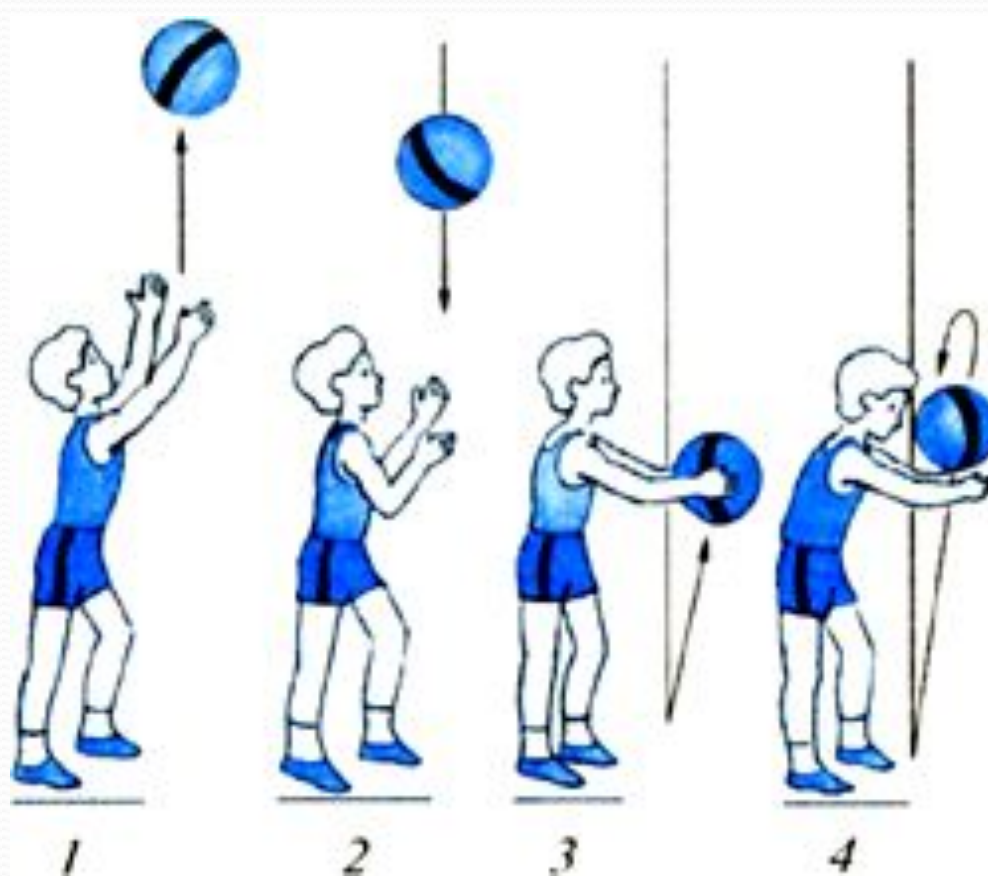

БРОСОК МЯЧА ВВЕРХ И ЛОВЛЯ