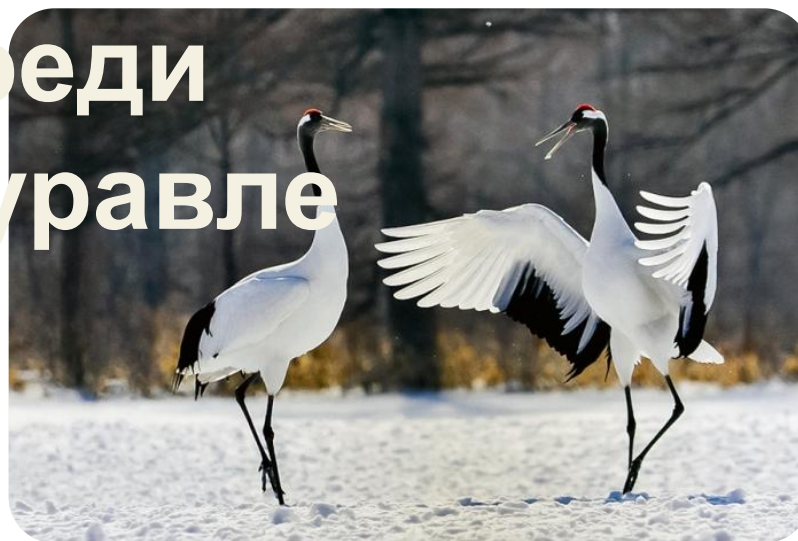

Стерх, или белый

журавль

Самая
красива

я

птица

среди
журавле

й

MARTIN BAILEY PHOTOGRAPHY
МАРТИН БАЙЛІА ФІЛОСОФІА