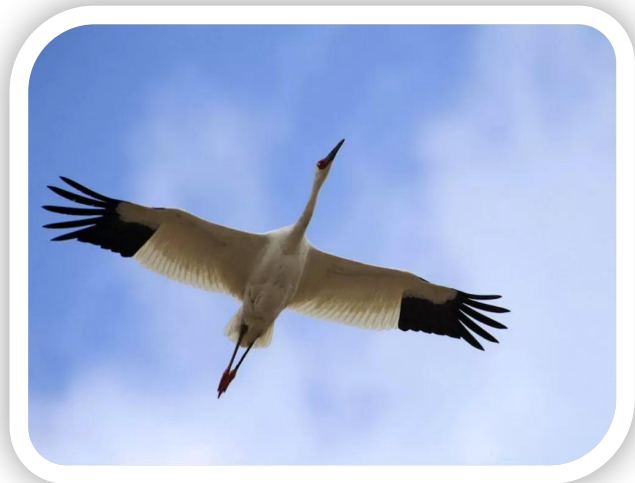

Стерх, или белый

журавль

Самая
красива

я

птица

среди
журавле

й

MARTIN BAILEY PHOTOGRAPHY
МАРТИН БАЙЛІА ФІЛОСОФІА