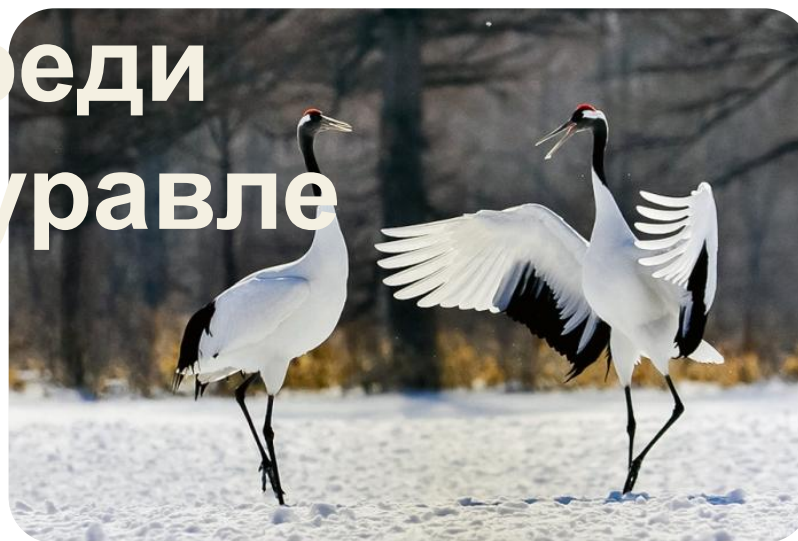

Стерх, или белый

журавль

Самая
красива

я

птица

среди
журавле

й

MARTIN BAILEY PHOTOGRAPHY
МАРТИН БАЙЛІА ФІЛОСОФІА

2