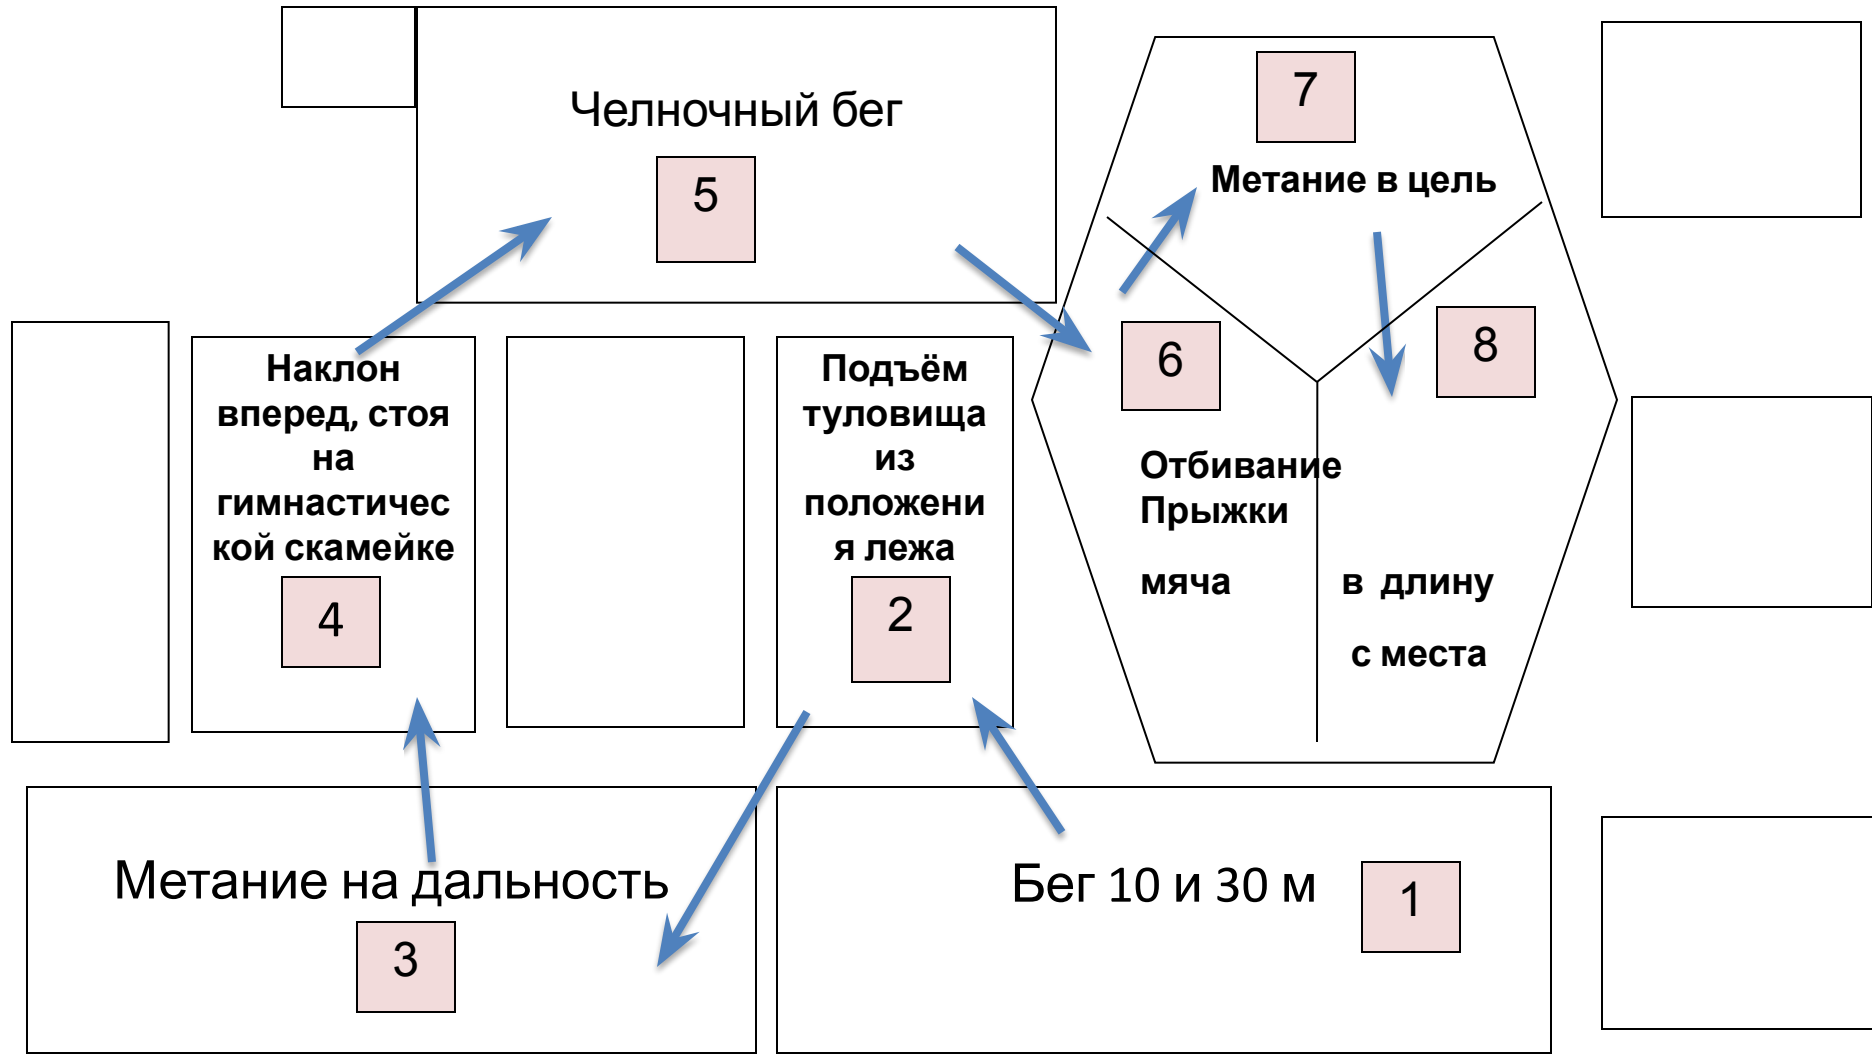

Маршрутный лист (средняя группа «Семицветик»)

Детский сад №8