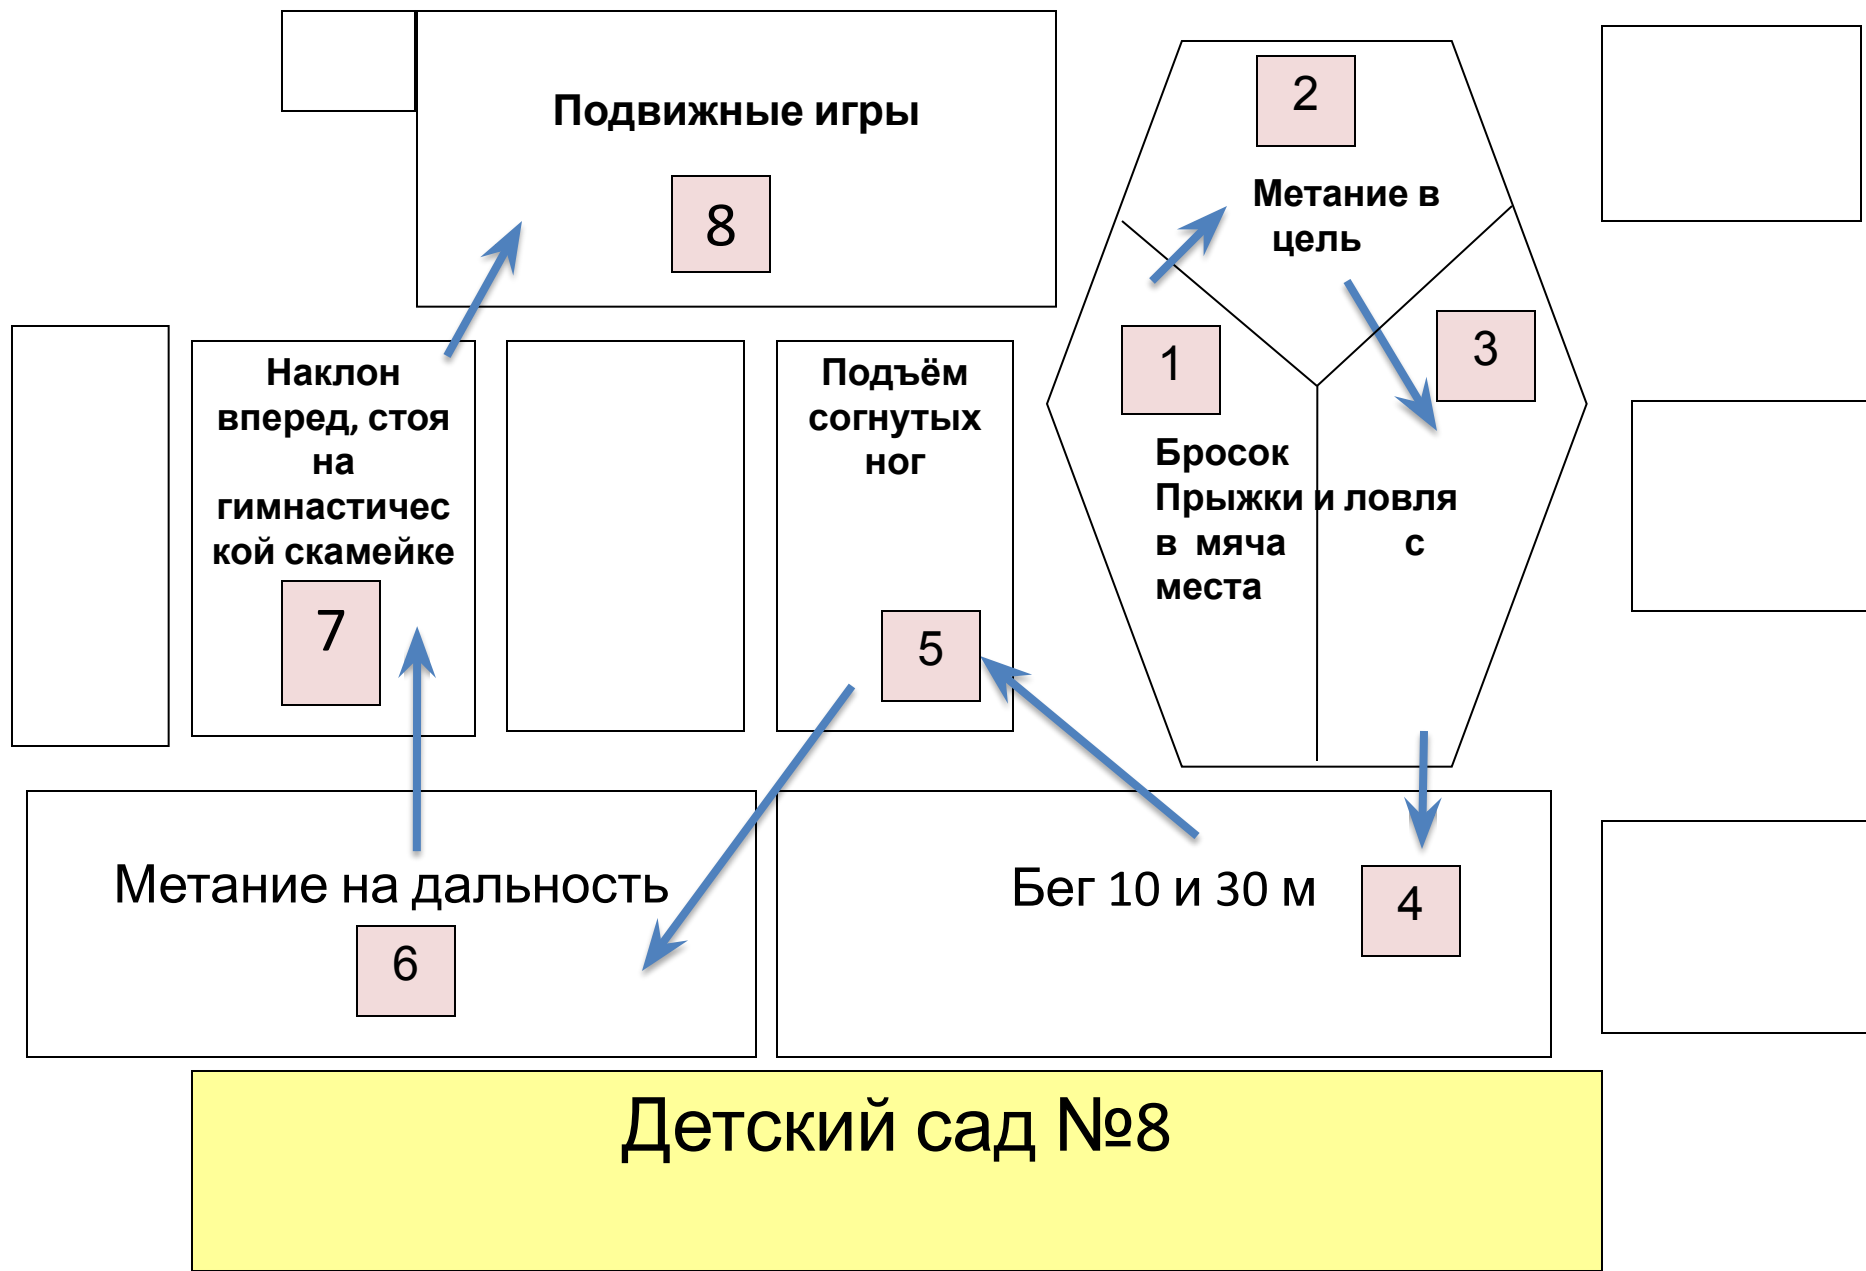

Маршрутный лист (младшая группа «Фантазёры»)

Маршрутный лист (младшая группа «Неваляшки»)

Детский сад №8

Маршрутный лист (средняя группа «Осьминожки»)

Маршрутный лист (средняя группа «Семицветик»)

Детский сад №8

Маршрутный лист (старшая группа «Теремок»)

Детский сад №8

Маршрутный лист (старшая группа «Пчёлки»)

Детский сад №8

Маршрутный лист (Подготовительная группа «Почемучки»)

Детский сад №8

Маршрутный лист (Подготовительная группа «Солнечные лучики»)

Детский сад №8

От кого:
Цветочный город,
Знайка

Куда: г. Пушкин, ул.
Гусарская, д.4, корп. 11,
Литера А

Кому: ___ Детям
детского сада № 8