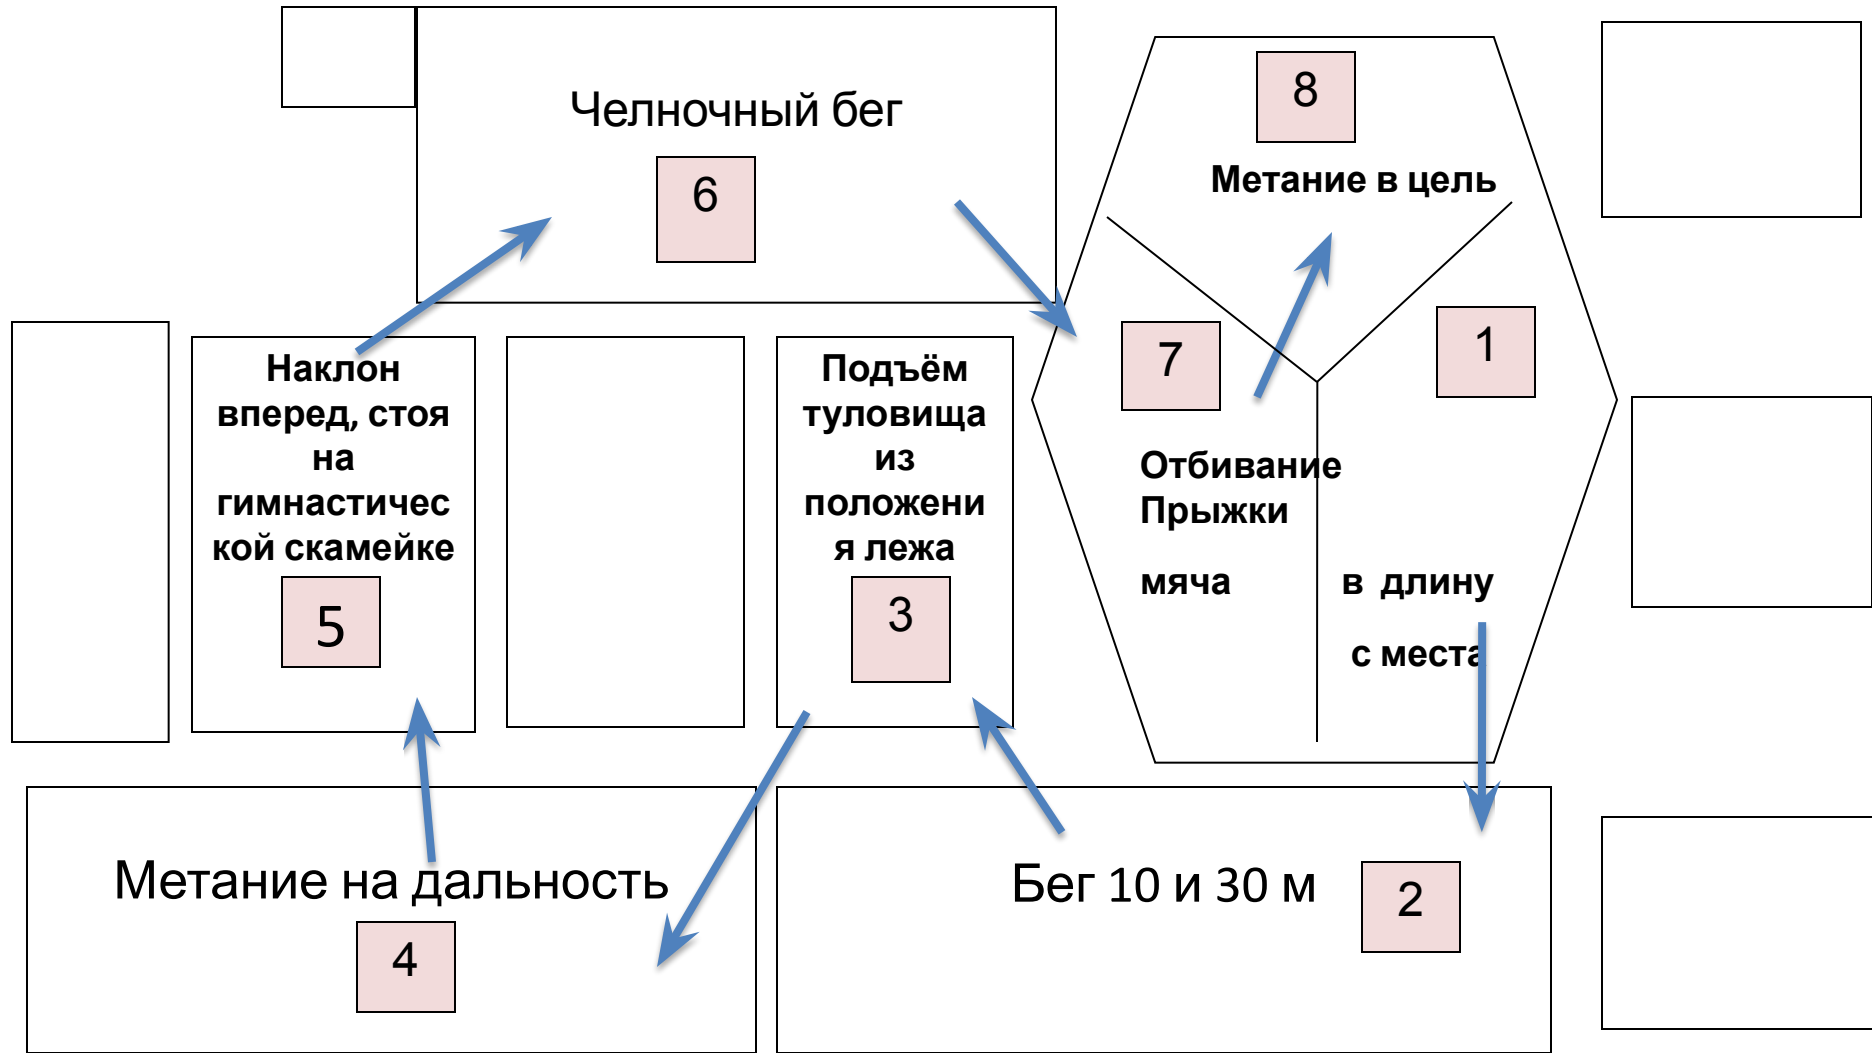

Маршрутный лист (младшая группа «Фантазёры»)

Маршрутный лист (младшая группа «Неваляшки»)

Детский сад №8

Маршрутный лист (средняя группа «Осьминожки»)

Маршрутный лист (средняя группа «Семицветик»)

Детский сад №8

Маршрутный лист (старшая группа «Теремок»)

Детский сад №8

Маршрутный лист (старшая группа «Пчёлки»)

Детский сад №8

Маршрутный лист (Подготовительная группа «Почемучки»)

Детский сад №8

Маршрутный лист (Подготовительная группа «Солнечные лучики»)

Детский сад №8

От кого:
Цветочный город,
Знайка

Куда: г. Пушкин, ул.
Гусарская, д.4, корп. 11,
Литера А

Кому: ___ Детям
детского сада № 8