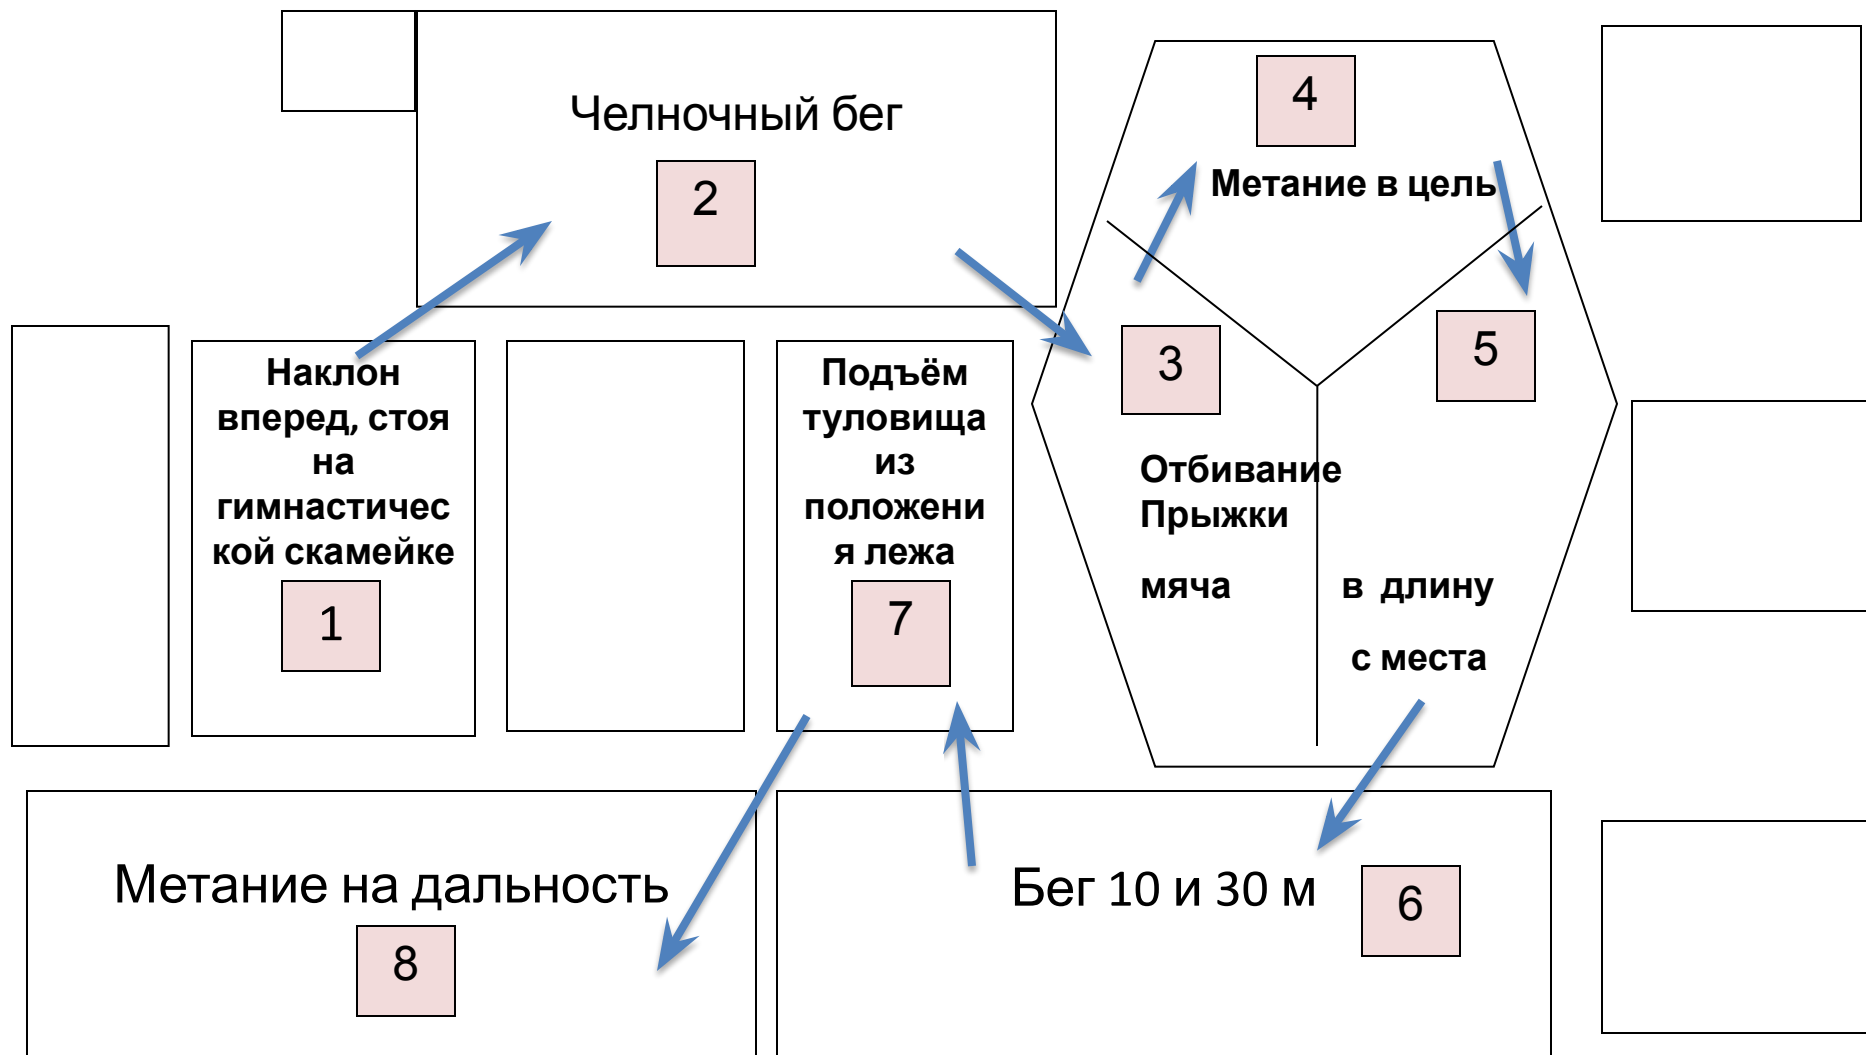

Маршрутный лист (старшая группа «Теремок»)

Детский сад №8

Маршрутный лист (старшая группа «Пчёлки»)

Детский сад №8

Маршрутный лист (Подготовительная группа «Почемучки»)

Детский сад №8

Маршрутный лист (Подготовительная группа «Солнечные лучики»)

Детский сад №8

От кого:
Цветочный город,
Знайка

Куда: г. Пушкин, ул.
Гусарская, д.4, корп. 11,
Литера А

Кому: ___ Детям
детского сада № 8