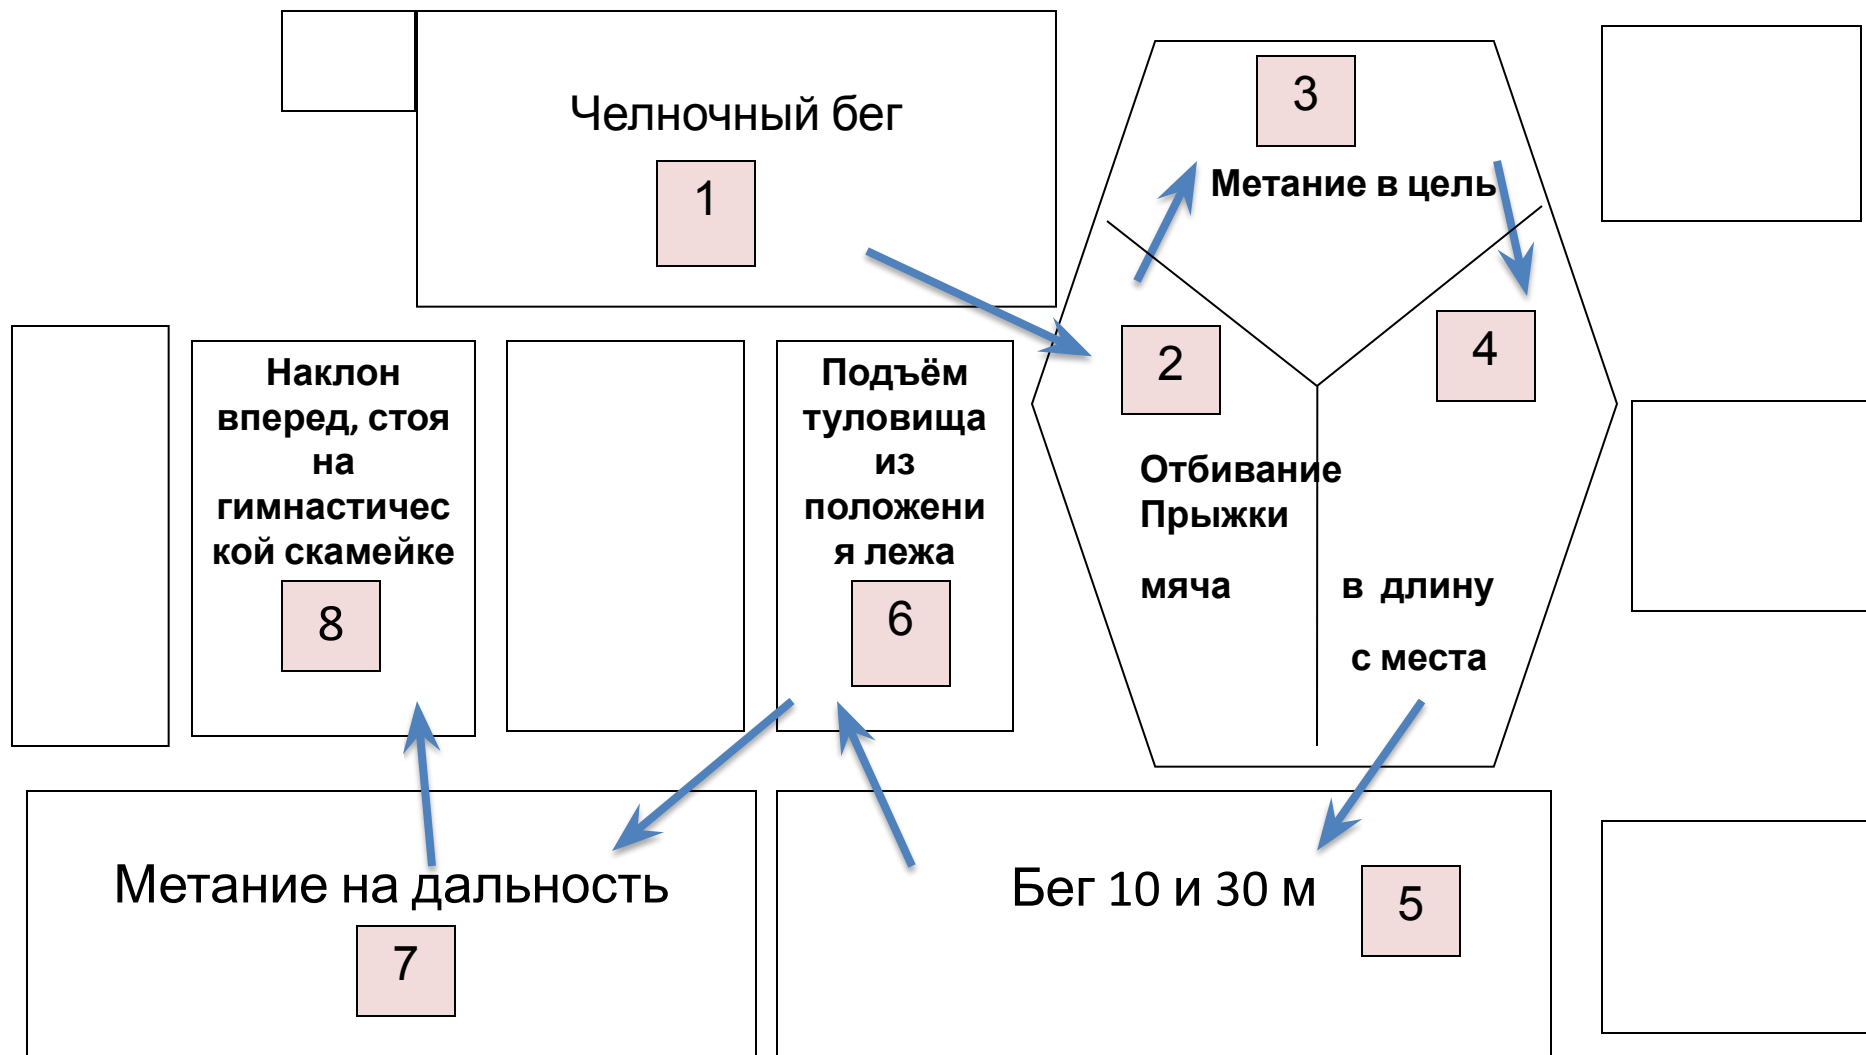

Маршрутный лист (старшая группа «Теремок»)

Детский сад №8

Маршрутный лист (старшая группа «Пчёлки»)

Детский сад №8

Маршрутный лист (Подготовительная группа «Почемучки»)

Детский сад №8

Маршрутный лист (Подготовительная группа «Солнечные лучики»)

Детский сад №8

От кого:
Цветочный город,
Знайка

Куда: г. Пушкин, ул.
Гусарская, д.4, корп. 11,
Литера А

Кому: ___ Детям
детского сада № 8