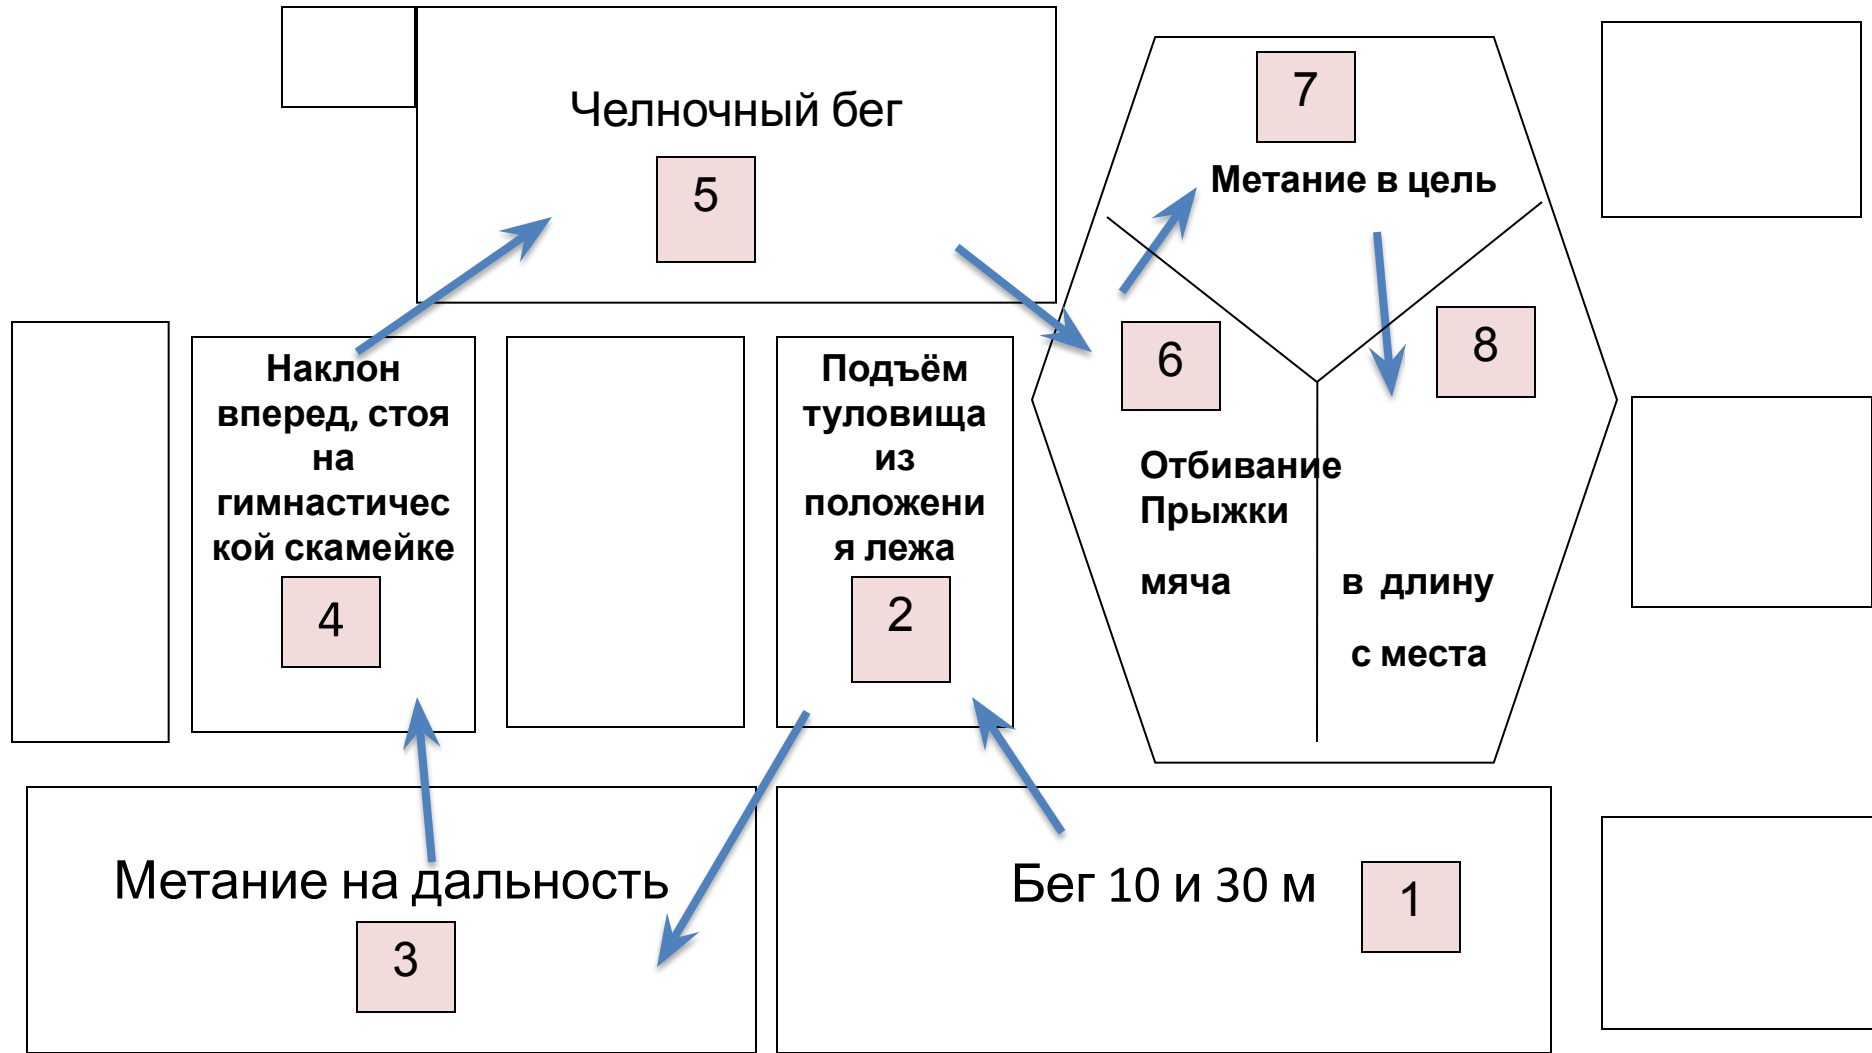

Маршрутный лист (младшая группа «Фантазёры»)

Маршрутный лист (младшая группа «Неваляшки»)

Детский сад №8

Маршрутный лист (средняя группа «Осьминожки»)

Маршрутный лист (средняя группа «Семицветик»)

Детский сад №8

Маршрутный лист (старшая группа «Теремок»)

Детский сад №8

Маршрутный лист (старшая группа «Пчёлки»)

Детский сад №8

Маршрутный лист (Подготовительная группа «Почемучки»)

Детский сад №8

Маршрутный лист (Подготовительная группа «Солнечные лучики»)

Детский сад №8

От кого:
Цветочный город,
Знайка

Куда: г. Пушкин, ул.
Гусарская, д.4, корп. 11,
Литера А

Кому: ___ Детям
детского сада № 8