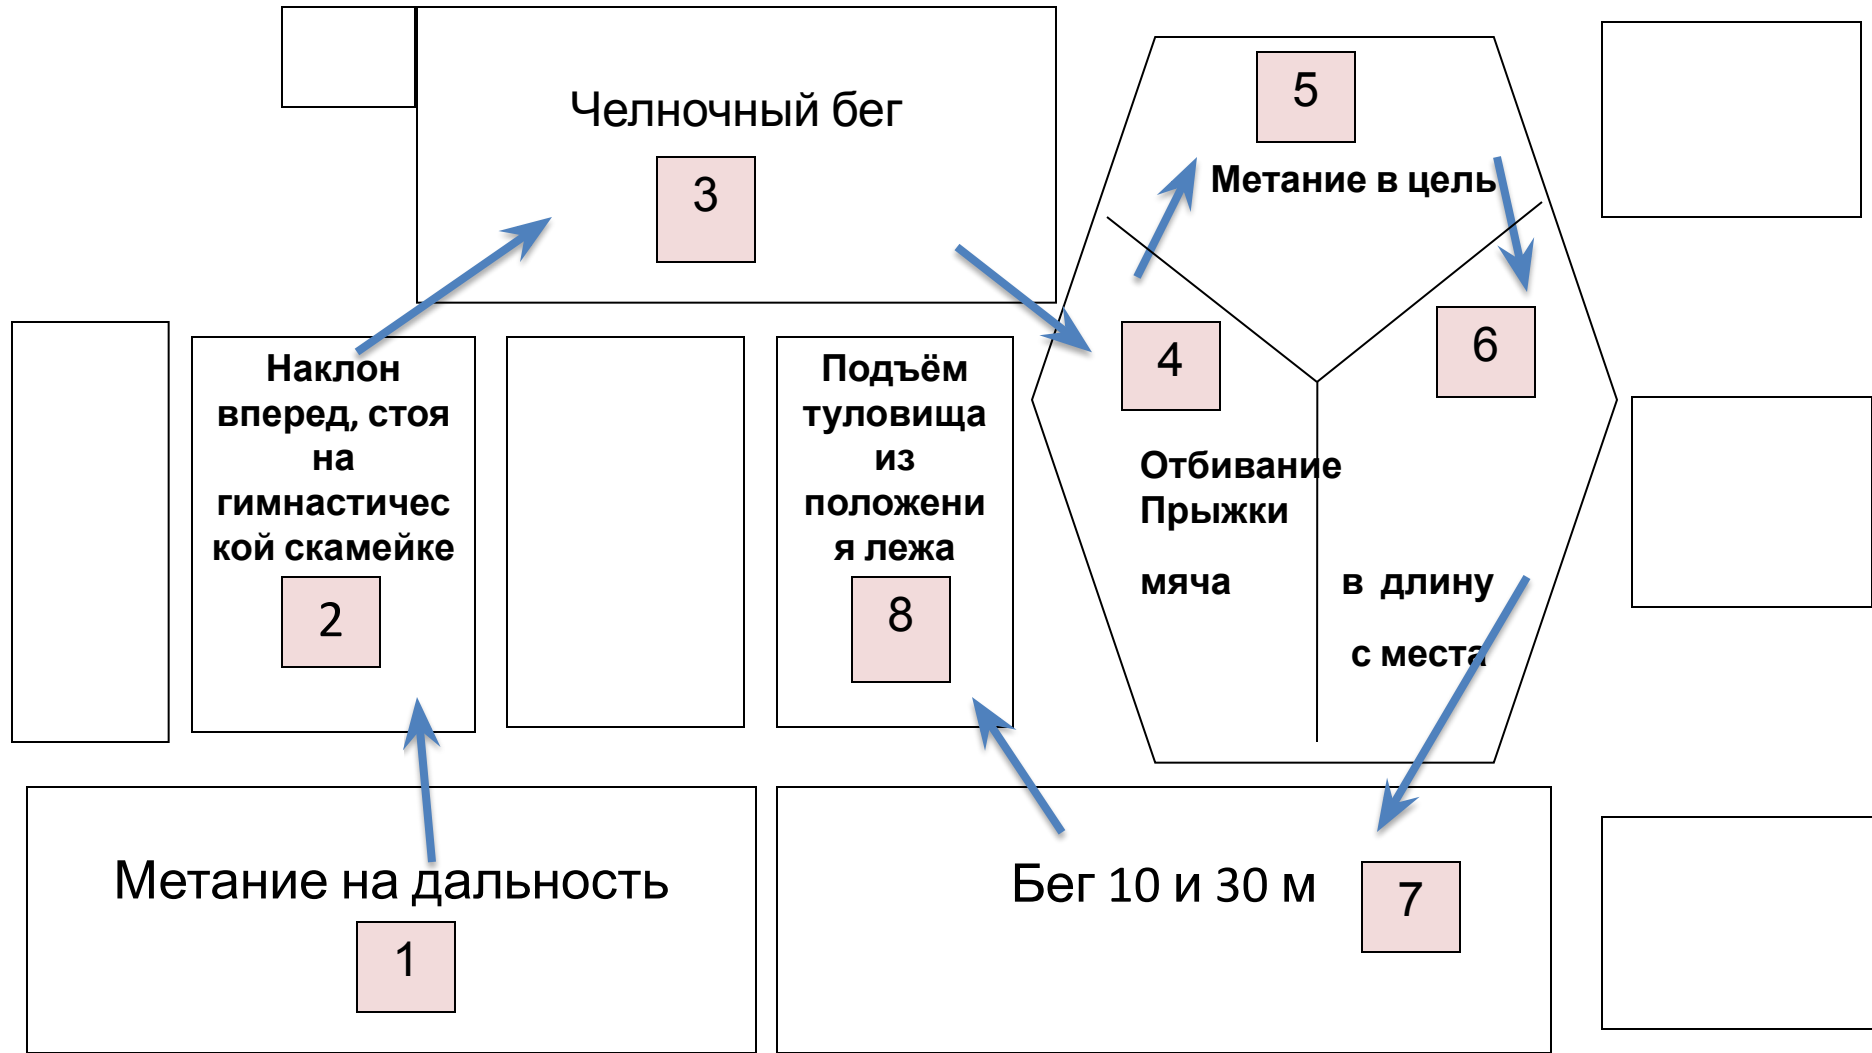

Маршрутный лист (младшая группа «Фантазёры»)

Маршрутный лист (младшая группа «Неваляшки»)

Детский сад №8

Маршрутный лист (средняя группа «Осьминожки»)

Маршрутный лист (средняя группа «Семицветик»)

Детский сад №8

Маршрутный лист (старшая группа «Теремок»)

Детский сад №8

Маршрутный лист (старшая группа «Пчёлки»)

Детский сад №8

Маршрутный лист (Подготовительная группа «Почемучки»)

Детский сад №8

Маршрутный лист (Подготовительная группа «Солнечные лучики»)

Детский сад №8

От кого:
Цветочный город,
Знайка

Куда: г. Пушкин, ул.
Гусарская, д.4, корп. 11,
Литера А

Кому: ___ Детям
детского сада № 8