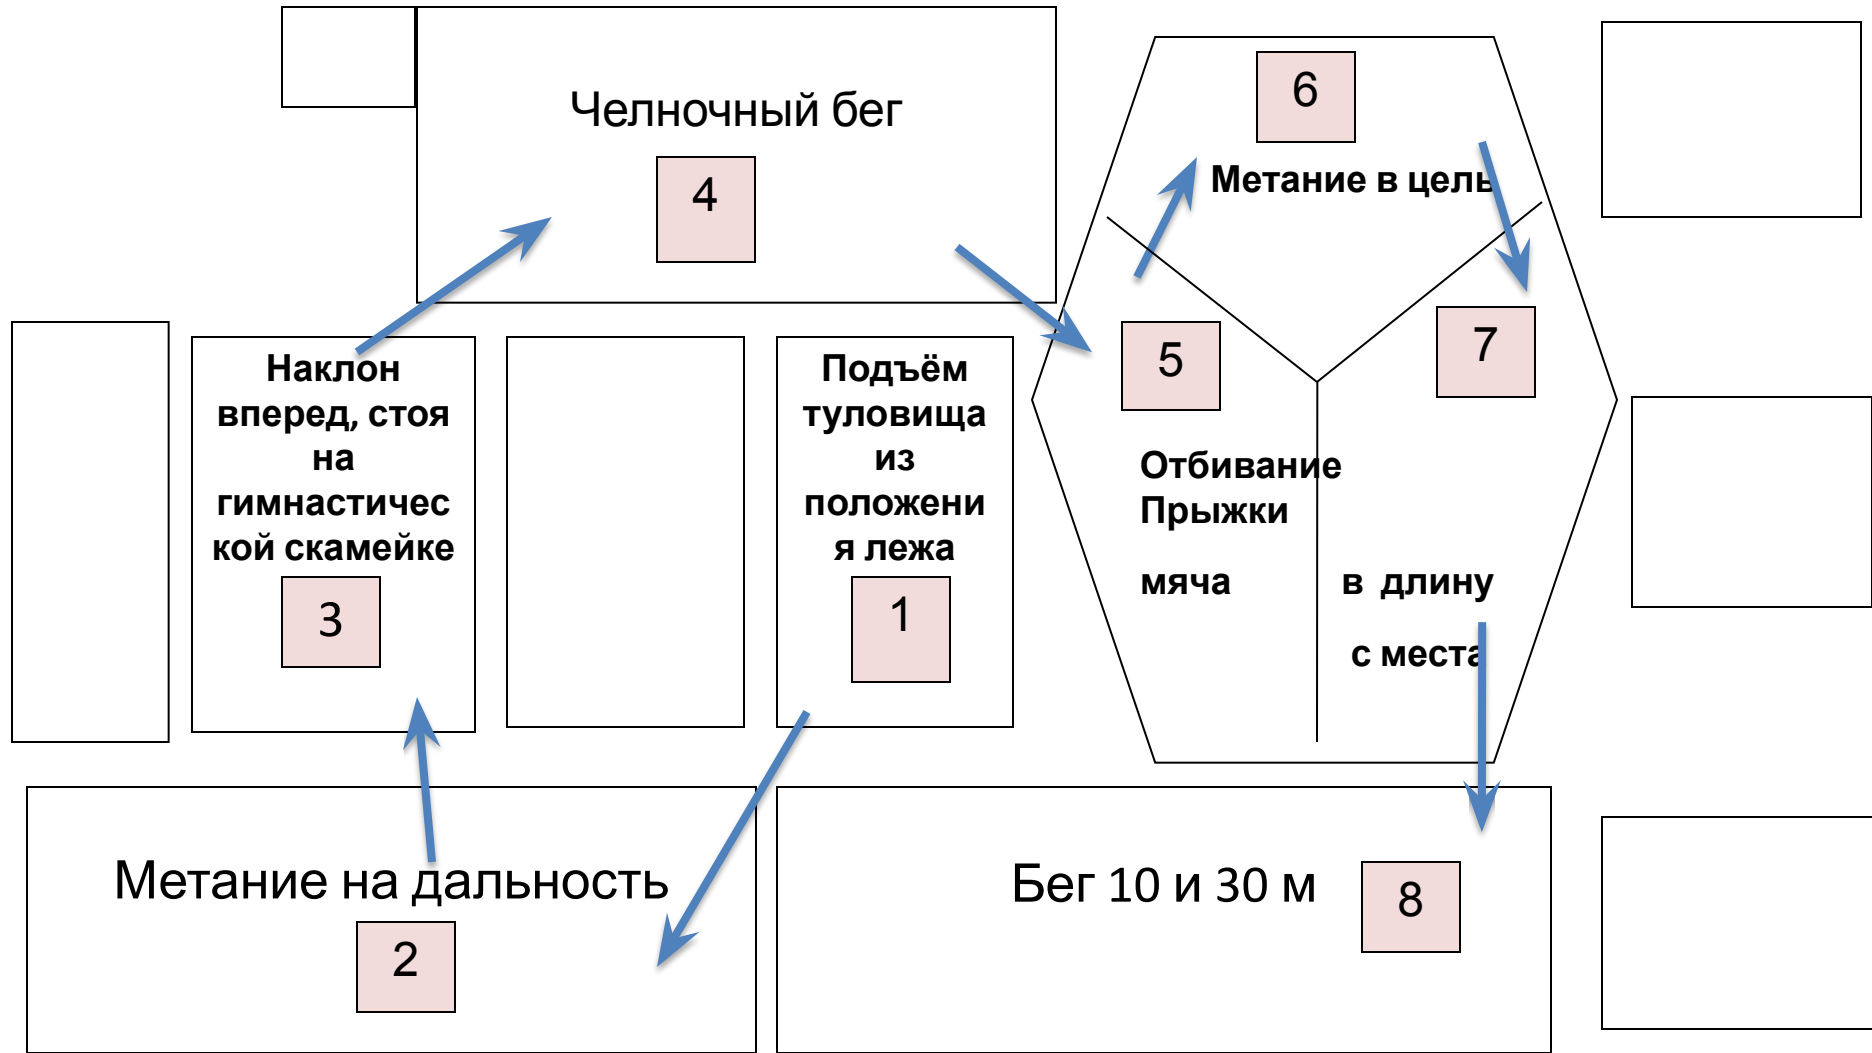

Маршрутный лист (младшая группа «Фантазёры»)

Маршрутный лист (младшая группа «Неваляшки»)

Детский сад №8

Маршрутный лист (средняя группа «Осьминожки»)

Маршрутный лист (средняя группа «Семицветик»)

Детский сад №8

Маршрутный лист (старшая группа «Теремок»)

Детский сад №8

Маршрутный лист (старшая группа «Пчёлки»)

Детский сад №8

Маршрутный лист (Подготовительная группа «Почемучки»)

Детский сад №8

Маршрутный лист (Подготовительная группа «Солнечные лучики»)

Детский сад №8

От кого:
Цветочный город,
Знайка

Куда: г. Пушкин, ул.
Гусарская, д.4, корп. 11,
Литера А

Кому: ___ Детям
детского сада № 8