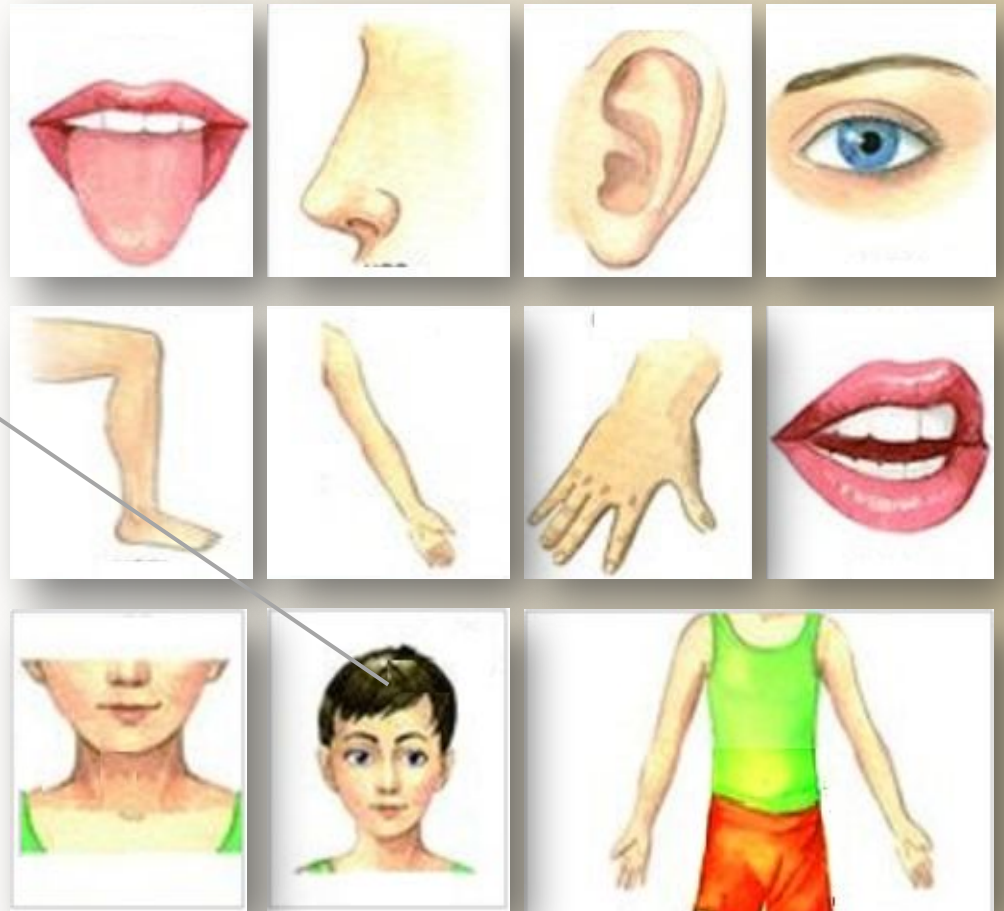

МБДОУ «ДС № 8 «Теремок»
Староминский район, Краснодарский
край

ТЕЛО ЧЕЛОВЕКА

(тренажер – части

дошкольный возраст

тела)
3-7 лет

Блок «Я и мое
тело»

Алейник Н.В.
Россия
Краснодарский
край
2015

**Ребята!
Назовите
части
вашего тела!**