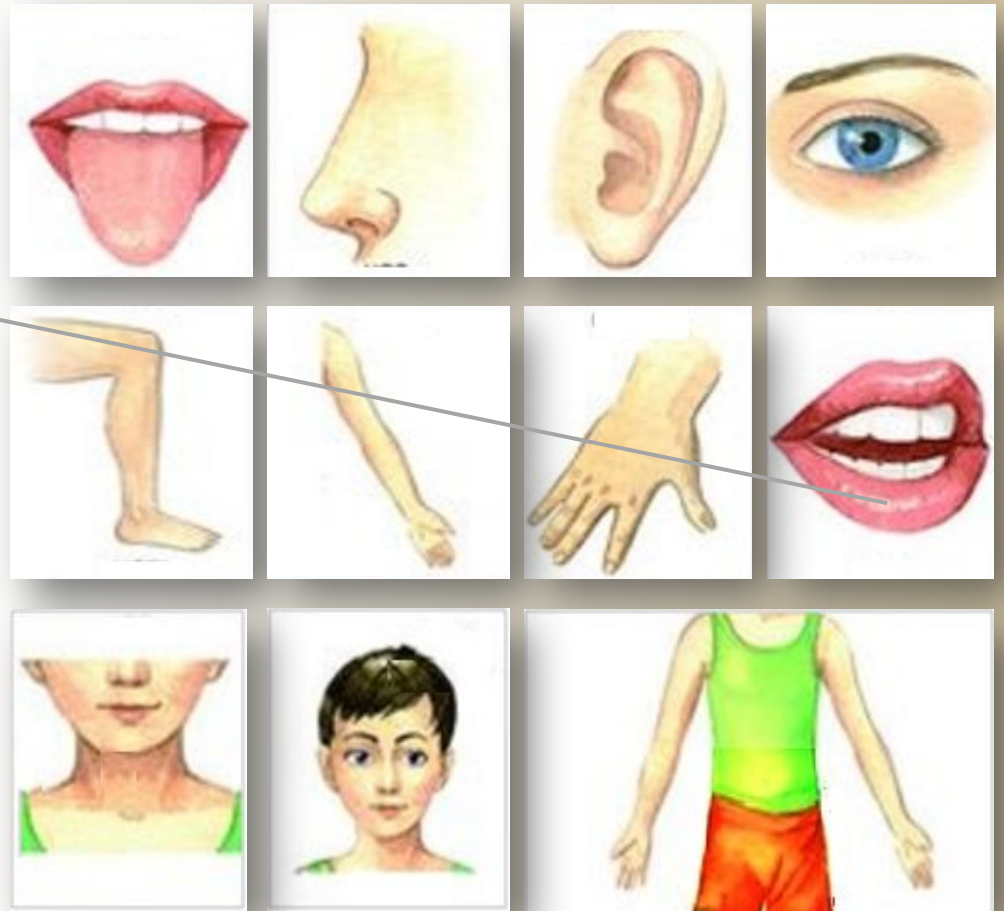

МБДОУ «ДС № 8 «Теремок»
Староминский район, Краснодарский
край

ТЕЛО ЧЕЛОВЕКА

(тренажер – части

дошкольный возраст

тела)
3-7 лет

Блок «Я и мое
тело»

Алейник Н.В.
Россия
Краснодарский
край
2015

**Ребята!
Назовите
части
вашего тела!**

Алейник Наталья Владимировна

Воспитатель детского сада,
МБДОУ «ДС № 8 «Теремок»
ст. Канеловская
Староминский район
Краснодарский край
NatalijaAW@yandex.ru

ИСПОЛЬЗУЕМЫЕ ИСТОЧНИКИ

1. [Портфель](#)
2. [Выход](#)
3. [Общая схема тело человека](#)
4. [Девочка и мальчик](#)
5. [Девочки](#)