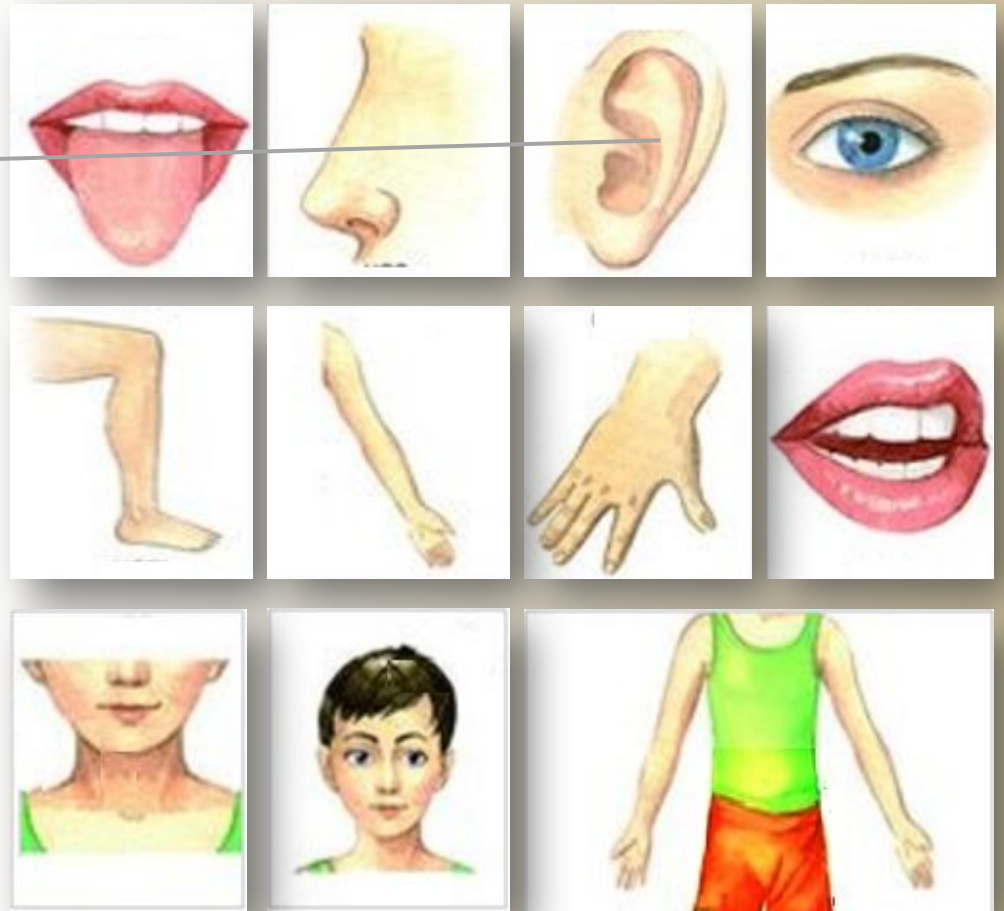

МБДОУ «ДС № 8 «Теремок»
Староминский район, Краснодарский
край

ТЕЛО ЧЕЛОВЕКА

(тренажер – части

дошкольный возраст

тела)
3-7 лет

Блок «Я и мое
тело»

Алейник Н.В.
Россия
Краснодарский
край
2015

**Ребята!
Назовите
части
вашего тела!**

Алейник Наталья Владимировна

Воспитатель детского сада,
МБДОУ «ДС № 8 «Теремок»
ст. Канеловская
Староминский район
Краснодарский край
NatalijaAW@yandex.ru

ИСПОЛЬЗУЕМЫЕ ИСТОЧНИКИ

1. [Портфель](#)
2. [Выход](#)
3. [Общая схема тело человека](#)
4. [Девочка и мальчик](#)
5. [Девочки](#)