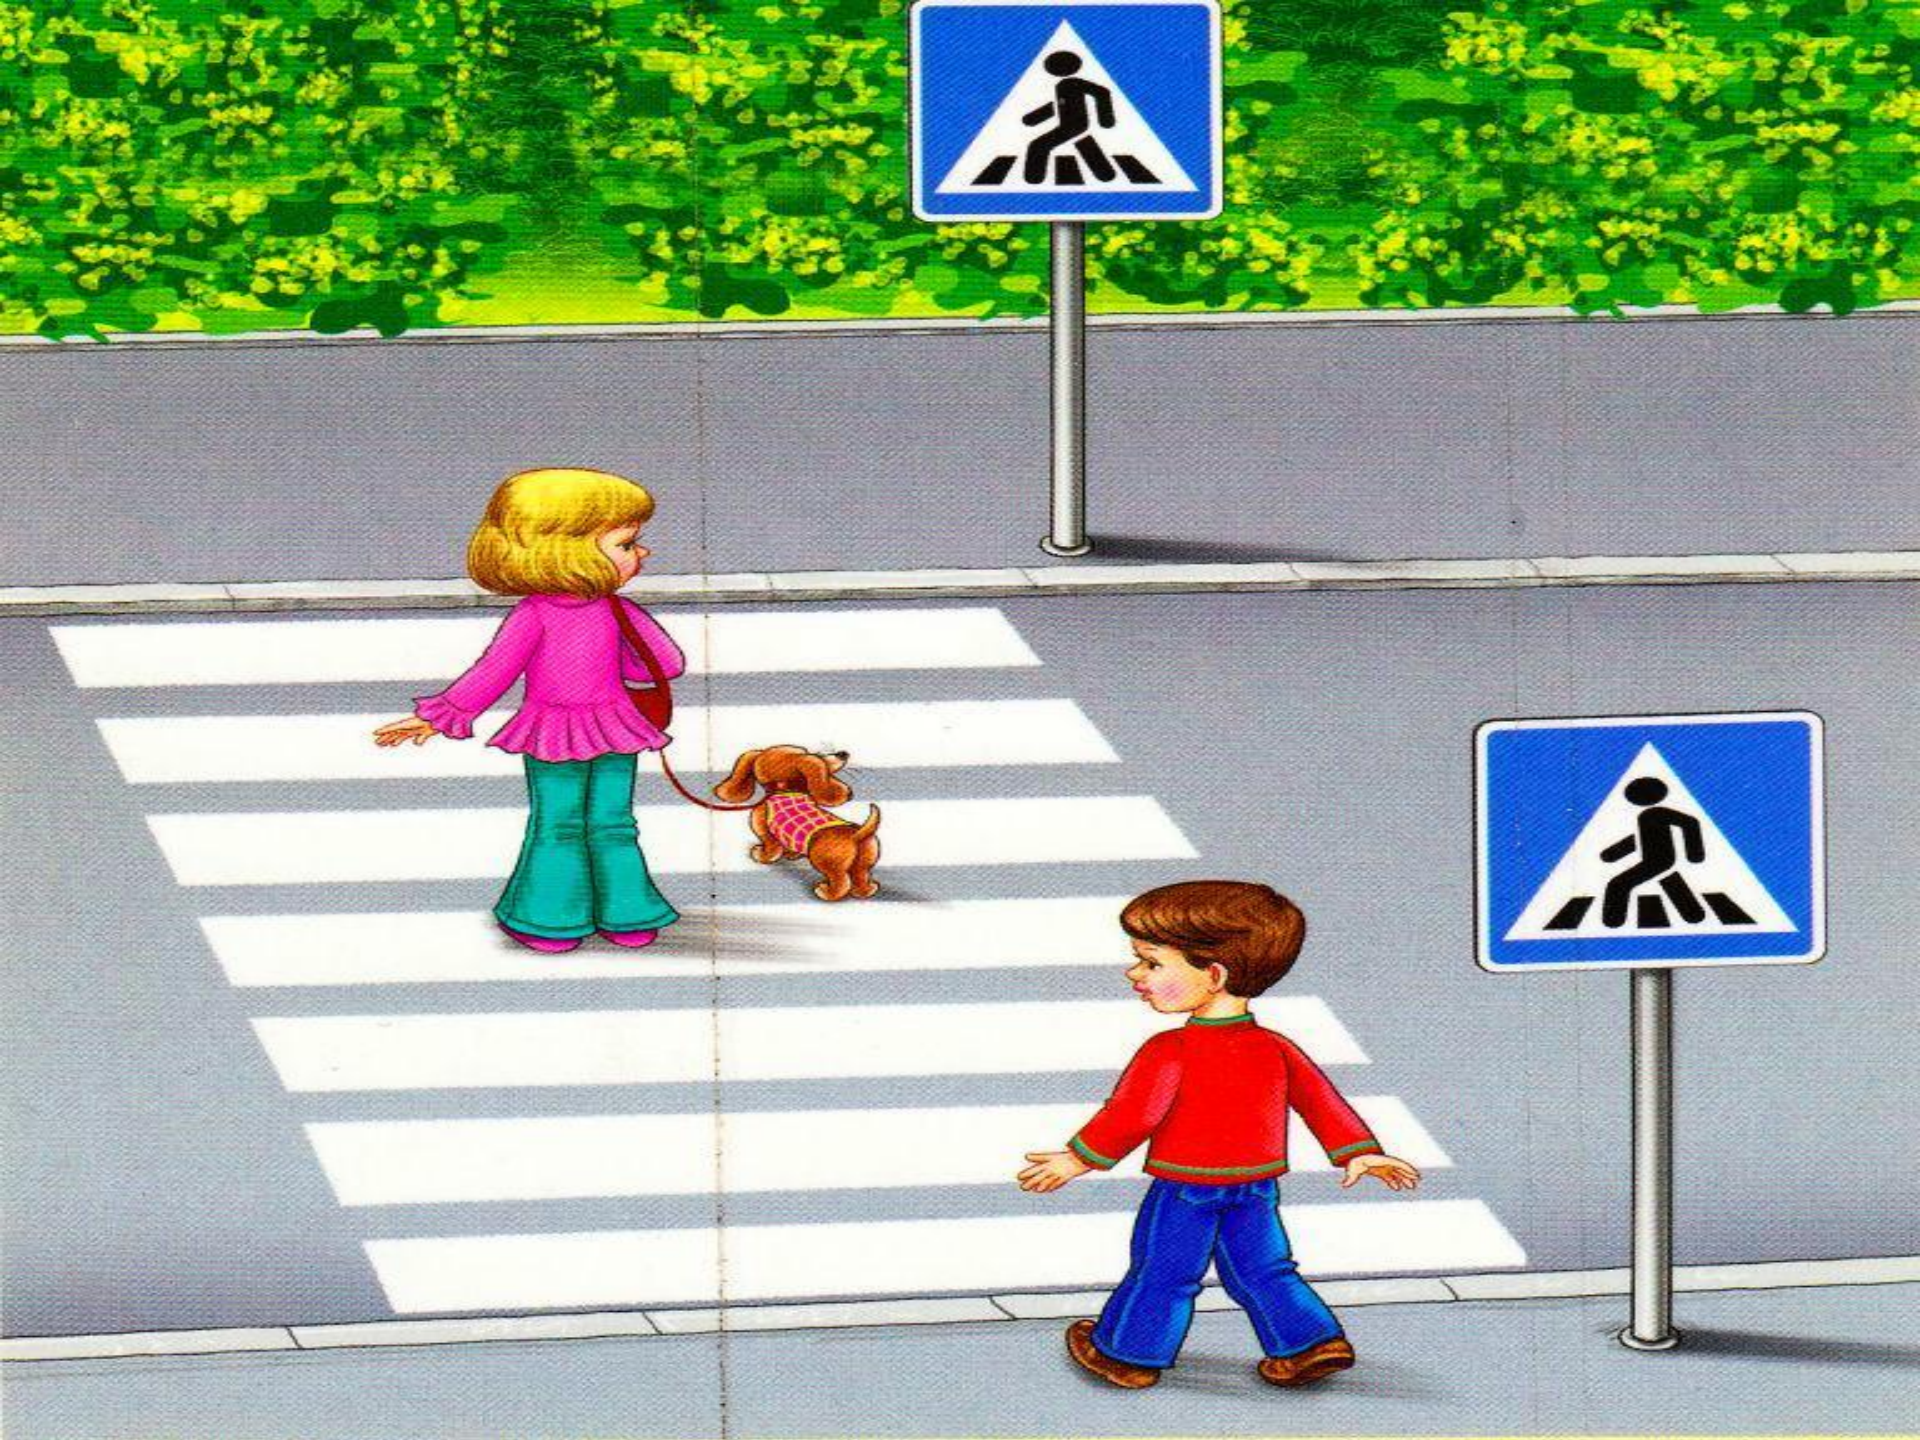

ДЕТЯМ

ЗНАТЬ

ПОЛОЖЕНО

ПРАВИЛА ДОРОЖНОГО ДВИЖЕНИЯ

Если красный
свет горит,
Это значит
путь закрыт!

Желтый -
подожди чуть-чуть,
Будь готов
продолжить путь!

А зелёный свет
горит,
Это значит
путь открыт!

Перекрёсток регулируемый

Треугольные знаки с красным ободком — предупреждающие.

Дети

Пешеходный переход

Дорожные работы

Пересечение с велосипедной дорожкой

Круглые с красным ободком — запрещающие.

Движение пешеходов запрещено

Движение на велосипедах запрещено

Въезд запрещён

Движение запрещено

Прямоугольной формы — информационно-указательные знаки.

Подземный пешеходный переход

Пешеходный переход

Надземный пешеходный переход

Пешеходный переход

**Подземный пешеходный
переход**

Надземный пешеходный переход

**Движение
пешеходов
запрещено**

Велосипедная дорожка SkyClipArt.ru

Движение
на велосипедах
запрещено

9

8

10

В ДОБРЫЙ ПУТЬ!