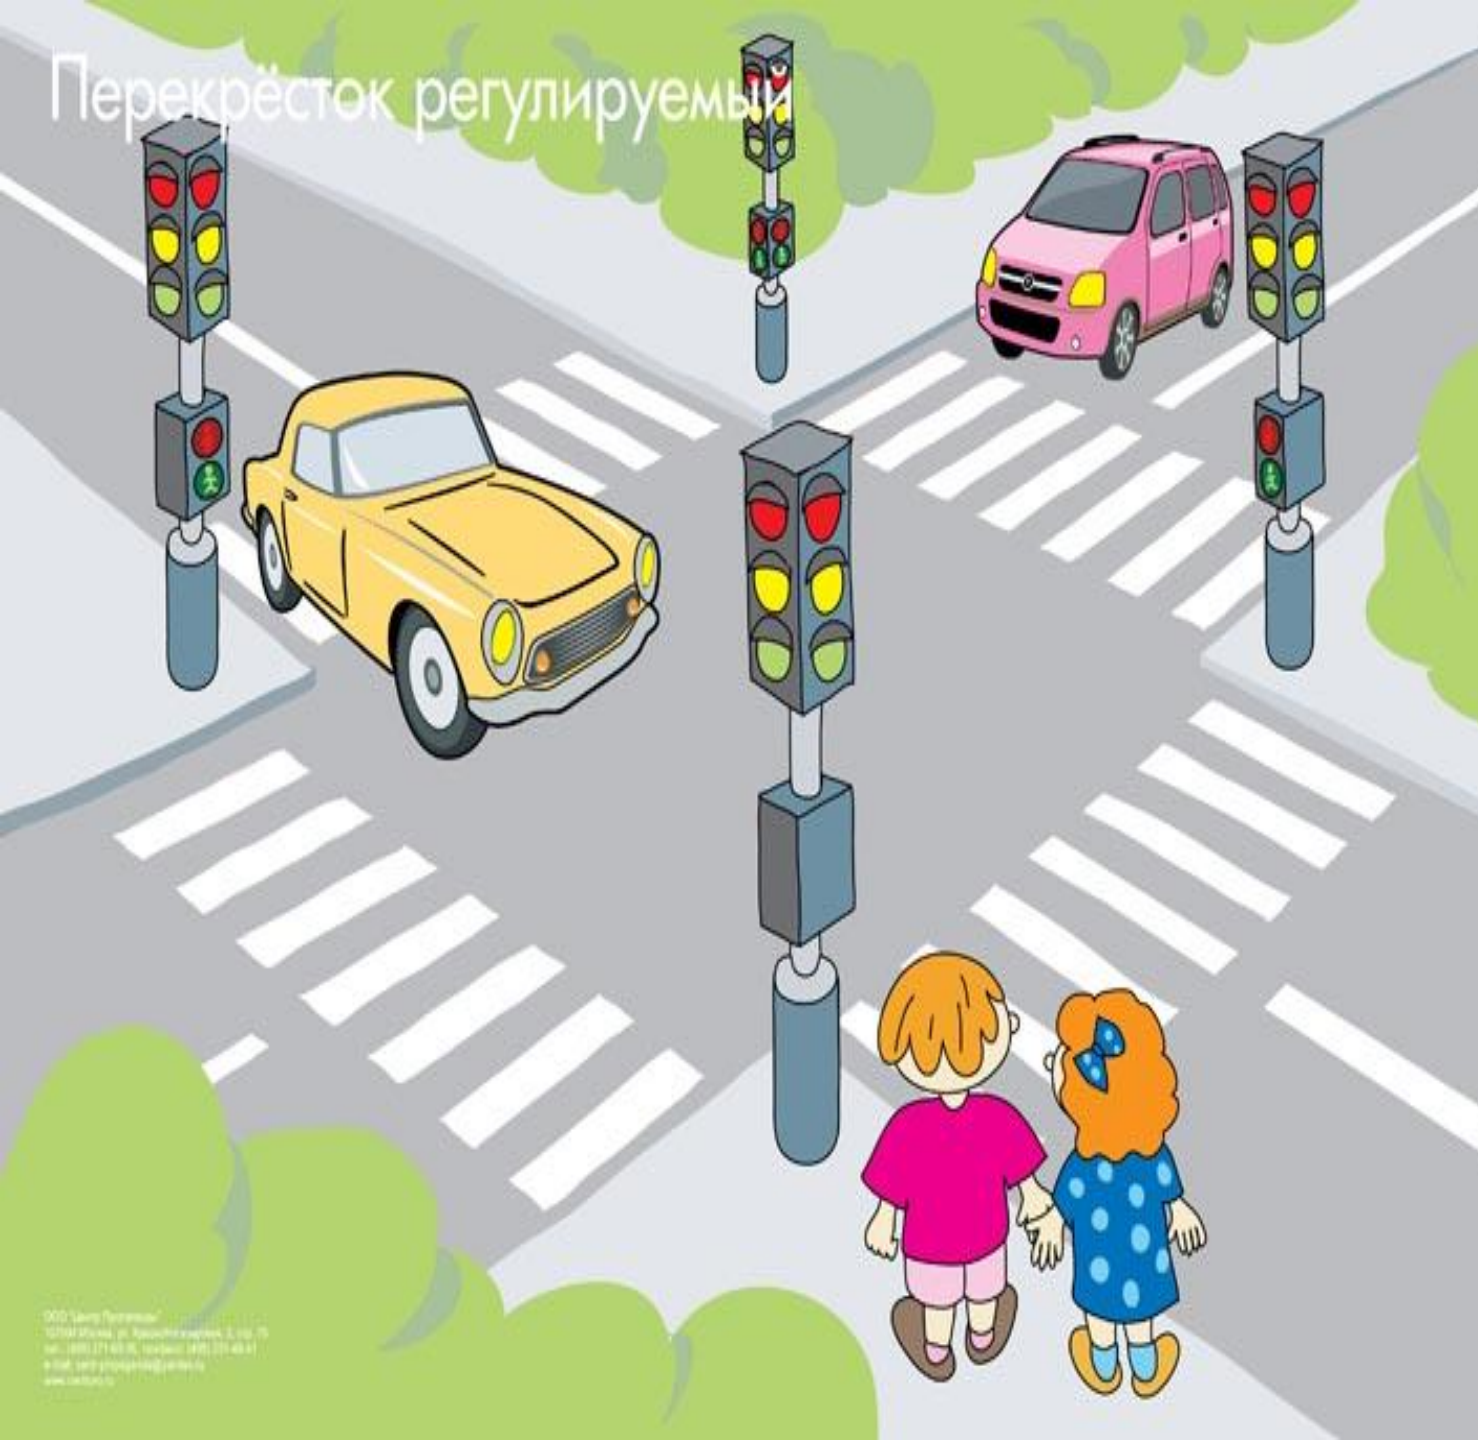

ДЕТЯМ

ЗНАТЬ

ПОЛОЖЕНО

ПРАВИЛА ДОРОЖНОГО ДВИЖЕНИЯ

Если красный
свет горит,
Это значит
путь закрыт!

Желтый -
подожди чуть-чуть,
Будь готов
продолжить путь!

А зелёный свет
горит,
Это значит
путь открыт!

Перекрёсток регулируемый

Треугольные знаки с красным ободком — предупреждающие.

Дети

Пешеходный переход

Дорожные работы

Пересечение с велосипедной дорожкой

Круглые с красным ободком — запрещающие.

Движение пешеходов запрещено

Движение на велосипедах запрещено

Въезд запрещён

Движение запрещено

Прямоугольной формы — информационно-указательные знаки.

Подземный пешеходный переход

Пешеходный переход

Надземный пешеходный переход

Пешеходный переход

**Подземный пешеходный
переход**