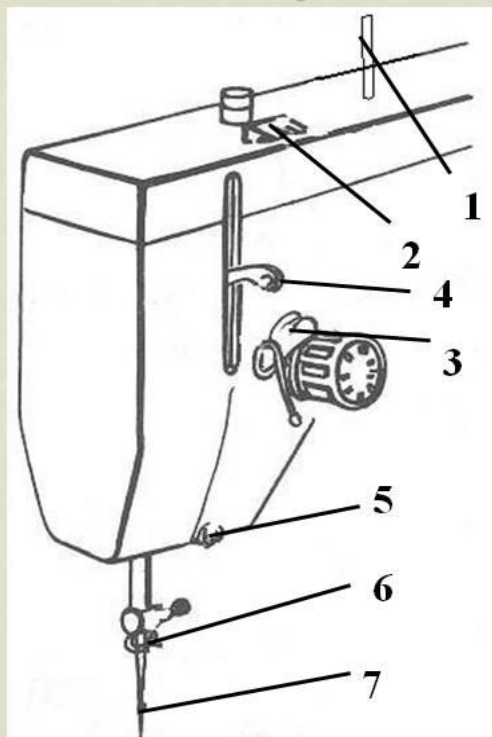

ЗАПРАВКА ВЕРХНЕЙ НИТИ.

Одеть катушку на катушечный стержень. Закрепить нить в верхнем нитенаправителе.

Заправить нить в регулятор натяжения верхней нити.

**Заправить нить в
нитепритягиватель.**

**Заправить нить в нижний
нитенаправитель и в ушко иглы.**

Запиши этапы заправки верхней нити в тетрадь. Заправь верхнюю нить и назови название основных частей.

Заправка верхней нитки

1. Катужечный стержень с катушкой ниток
2. Верхний нитенаправитель
3. Регулятор натяжения верхней нити
4. Нитепритягиватель
5. Нижний нитенаправитель
6. Ушко иглы