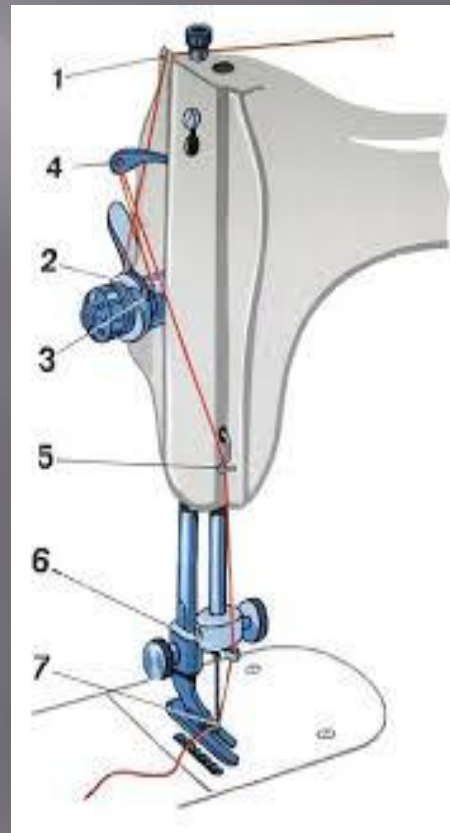

ЗАПРАВКА ВЕРХНЕЙ НИТИ.

Одеть катушку на катушечный стержень. Закрепить нить в верхнем нитенаправителе.

Заправить нить в регулятор натяжения верхней нити.

**Заправить нить в
нитепритягиватель.**

**Заправить нить в нижний
нитенаправитель и в ушко иглы.**

Запиши этапы заправки верхней нити в тетрадь. Заправь верхнюю нить и назови название основных частей.

Заправка верхней нитки

1. Катужечный стержень с катушкой ниток
2. Верхний нитенаправитель
3. Регулятор натяжения верхней нити
4. Нитепритягиватель
5. Нижний нитенаправитель
6. Ушко иглы