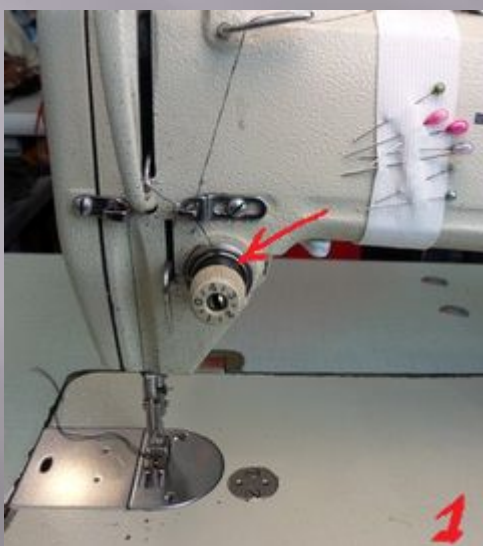

ЗАПРАВКА ВЕРХНЕЙ НИТИ.

Одеть катушку на катушечный стержень. Закрепить нить в верхнем нитенаправителе.

Заправить нить в регулятор натяжения верхней нити.

**Заправить нить в
нитепритягиватель.**

**Заправить нить в нижний
нитенаправитель и в ушко иглы.**

Запиши этапы заправки верхней нити в тетрадь. Заправь верхнюю нить и назови название основных частей.

Заправка верхней нитки

1. Катужечный стержень с катушкой ниток
2. Верхний нитенаправитель
3. Регулятор натяжения верхней нити
4. Нитепритягиватель
5. Нижний нитенаправитель
6. Ушко иглы