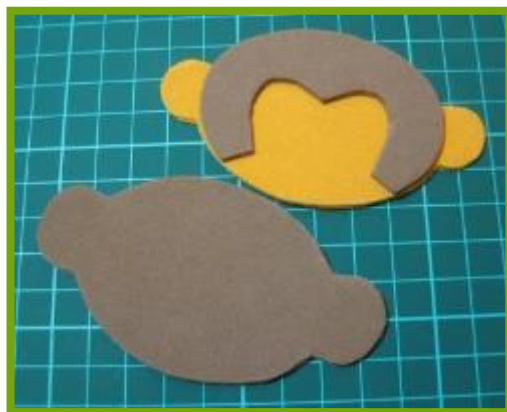

# Детали обезьянки

Спинка  
1 деталь  
тёмная

Живот  
1 деталь  
светлая

Голова  
1 деталь  
светлая

Накладка  
на голову  
1 деталь  
тёмная

Пятки  
2 детали  
светлые

Голова  
1 деталь  
тёмная

## Выбираем материал, цвет деталей

или

На упаковке написано – цветная бумага, а внутри – чудо, внешне похожее на пористую резину или фоамиран на клеевой основе, толщина листа – 2 мм.

Также можно использовать фетр или драп.

# Сборка деталей

# Обезьянка из фетра на прищепке

Лапки и хвост в верхней части склеить. Чтобы хвост хорошо сохранял положение следует использовать для его укрепления двухсторонний скотч или вставку в виде тонкой проволоки.