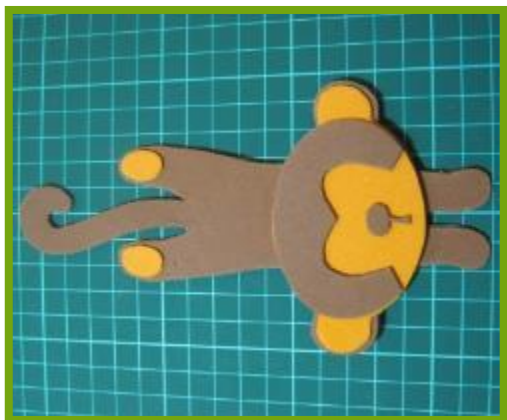

Сборка деталей