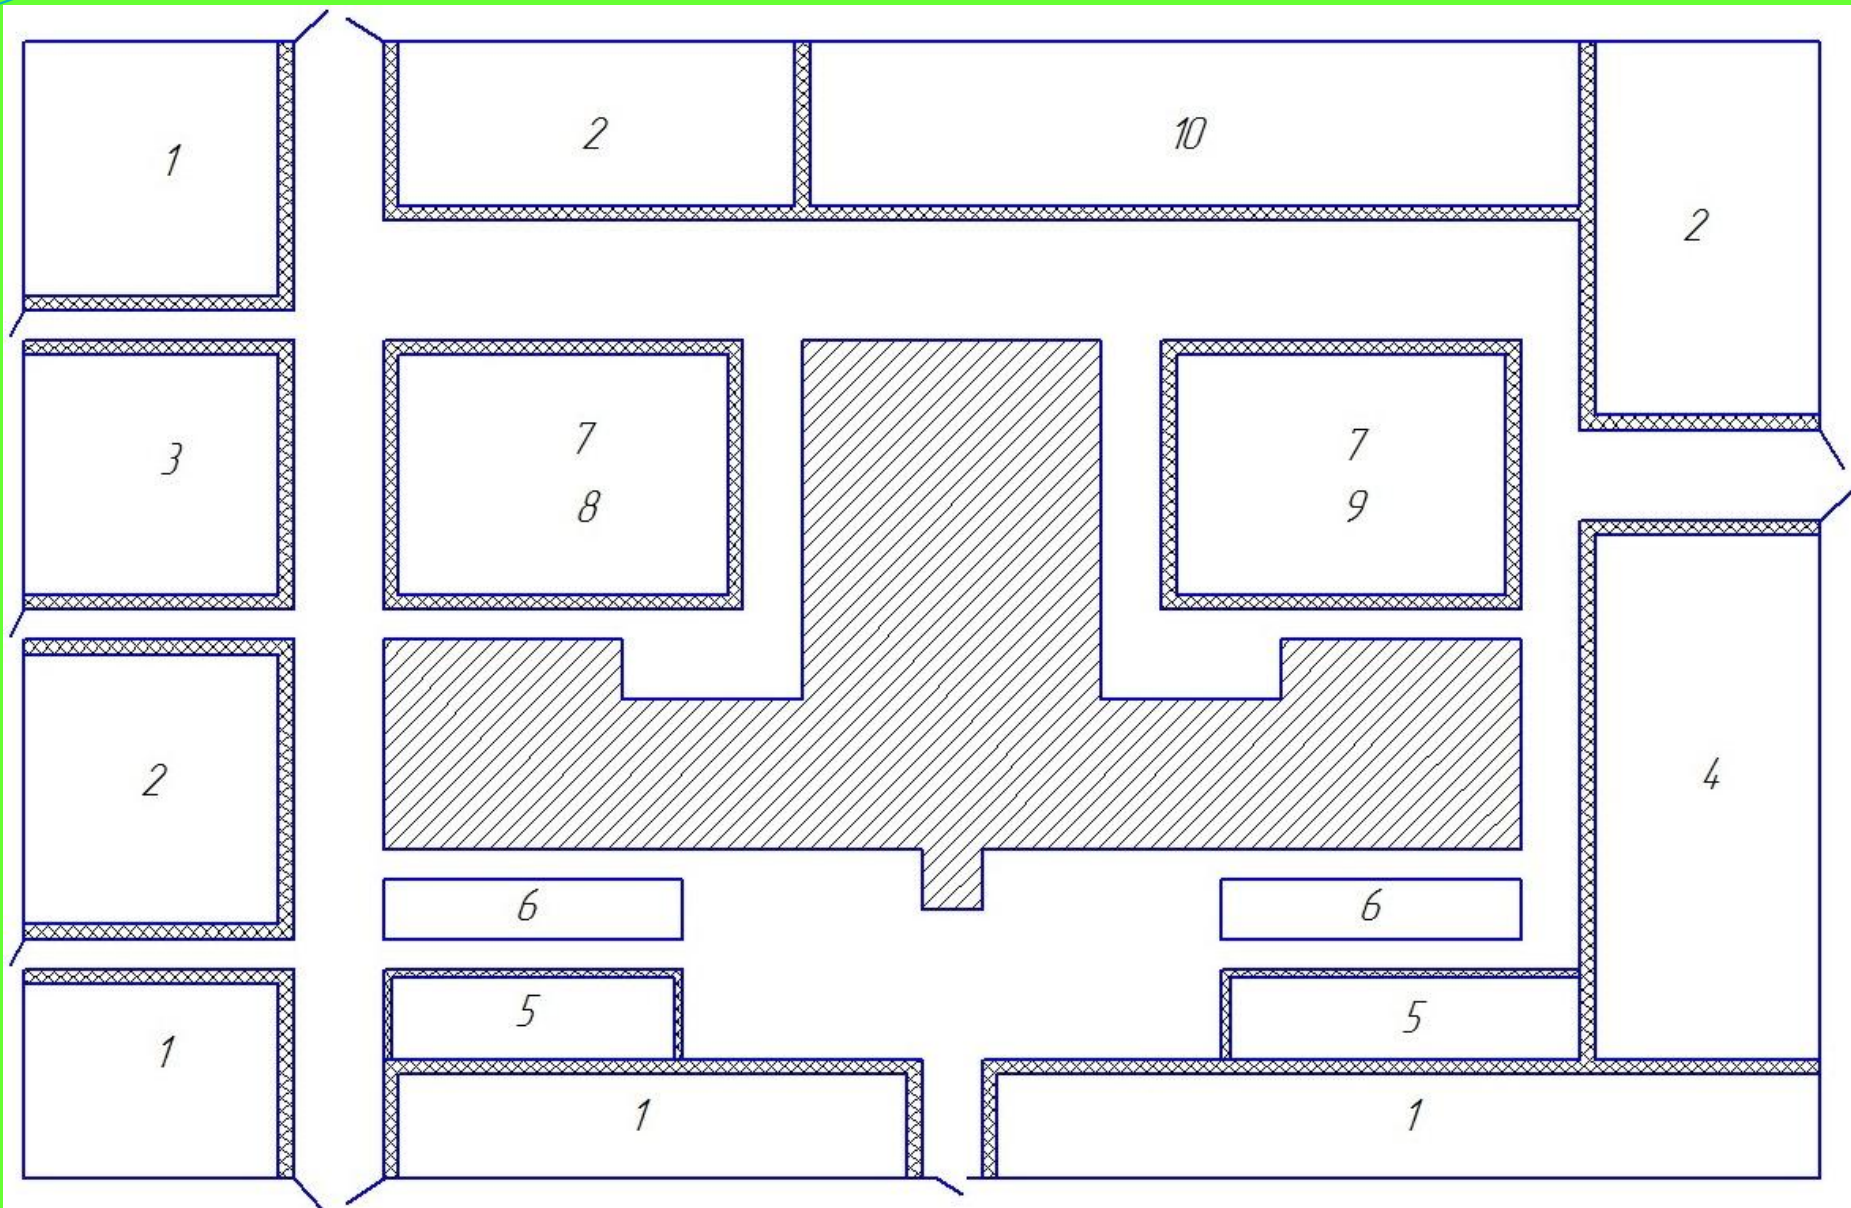

Пришкольный участок при
КГУ «Ильинская средняя школа»
Северо-Казахстанская область
Есильский район

ПЛАН ШКОЛЫ

СОСНОВЫЙ И ЕЛОВЫЙ УЧАСТОК

*сосновый и еловый
участок
расположен рядом
с игровой зоной
и у фасада здания школы*