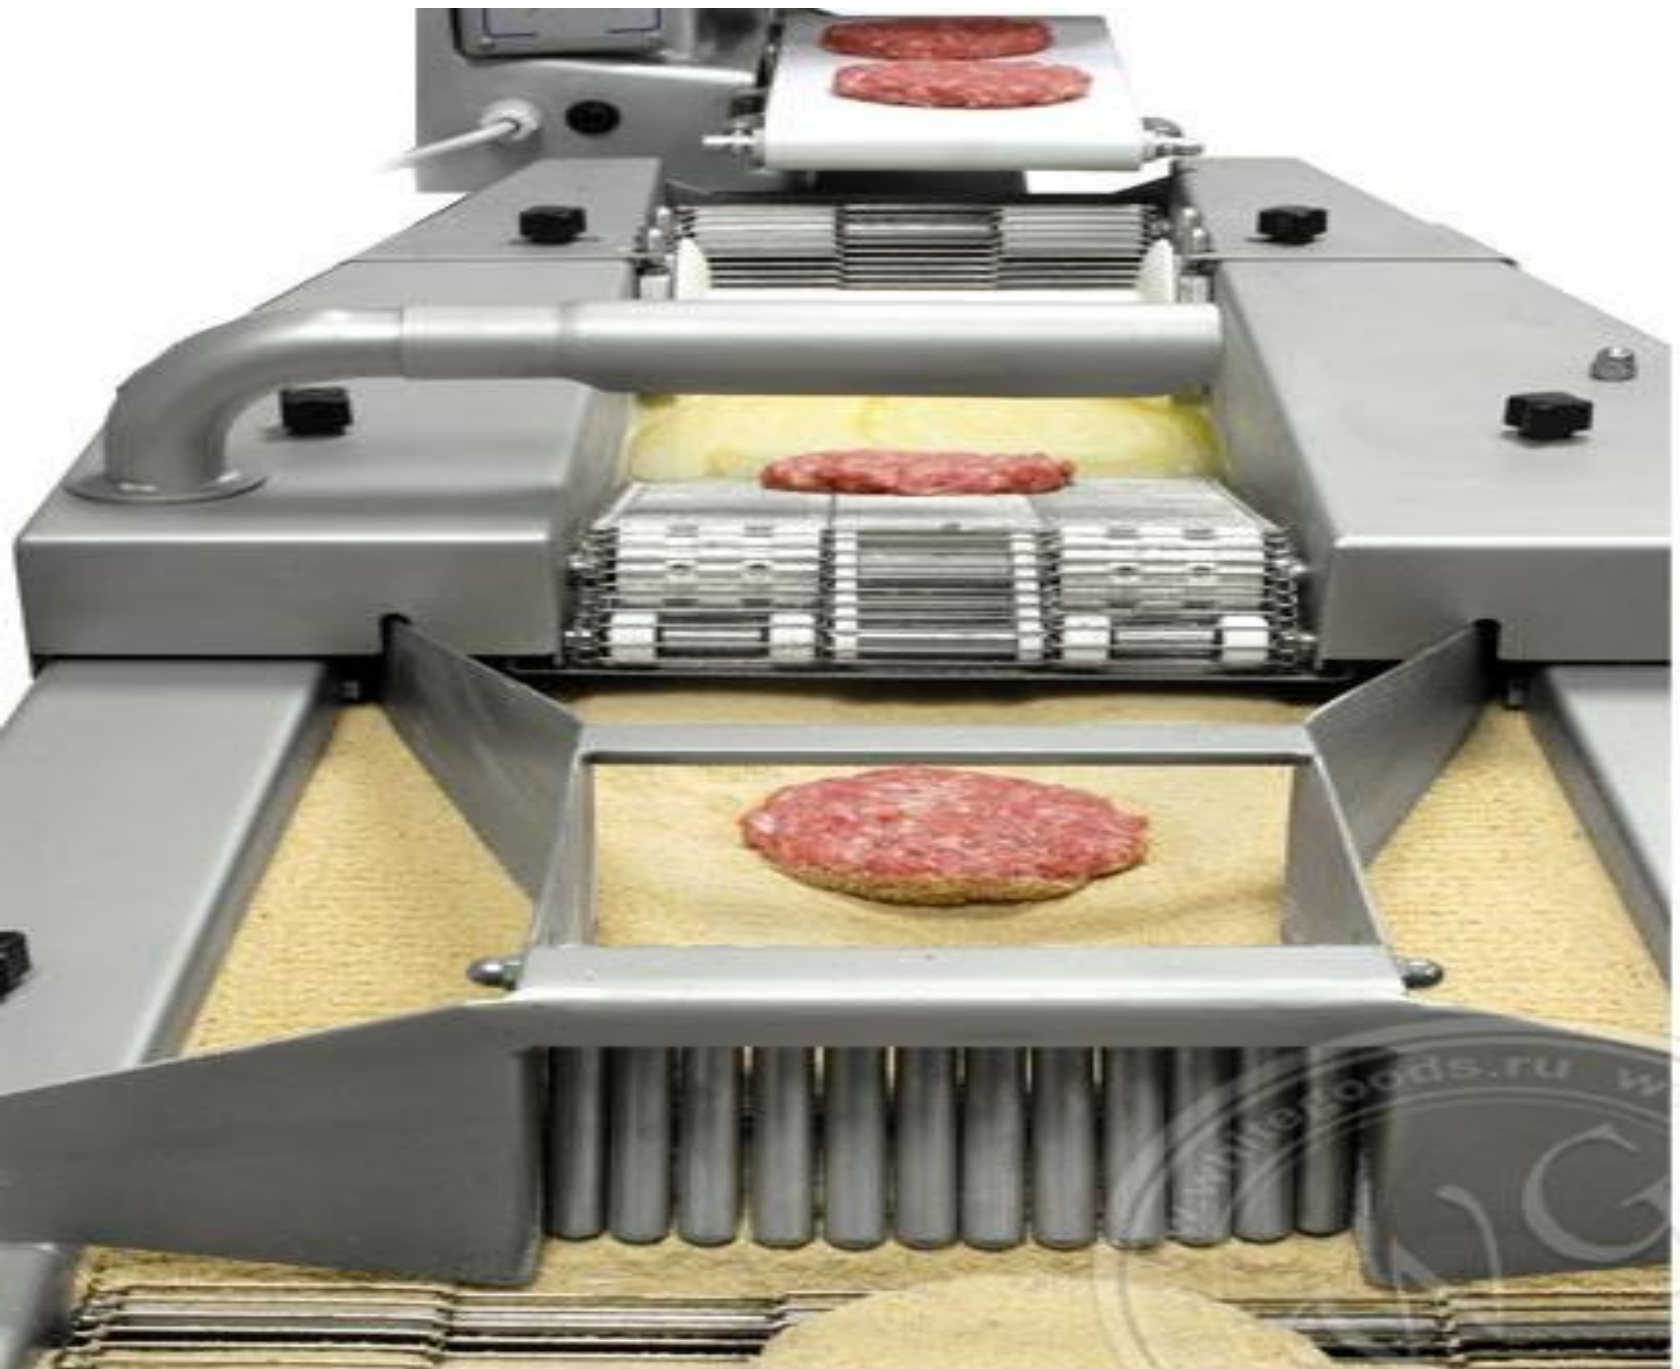

Дозировочно-формовочное оборудование

brotherpack.prom.ua

Тестораскаточные машины

Эк Вун

Техническое описание
Модель: СР-1000
Производитель: СПРОУТАК
Гарантия: 1 год

Котлетоформовочная машина

F 4000

Мясорыхлительная машина

**РЫХЛИТЕЛЬ МЯСА
GMTS от Kocateq
(Южная Корея)**

- ручной привод
- Размеры
330 x 185 x 290 мм
- максимальная
ширина куска - 175 мм
- число фрез - ножей:
- * модель GMTS 737 - 37x2
- * модель GMTS 720 - 20x2

(495) 921-39-86
www.РЕСТОРАН.ru

 **ПРАКТИКА**

METRO
Cash & Carry

Копир и делитель теста масло сливочное

SYSTEM
SYSTEM