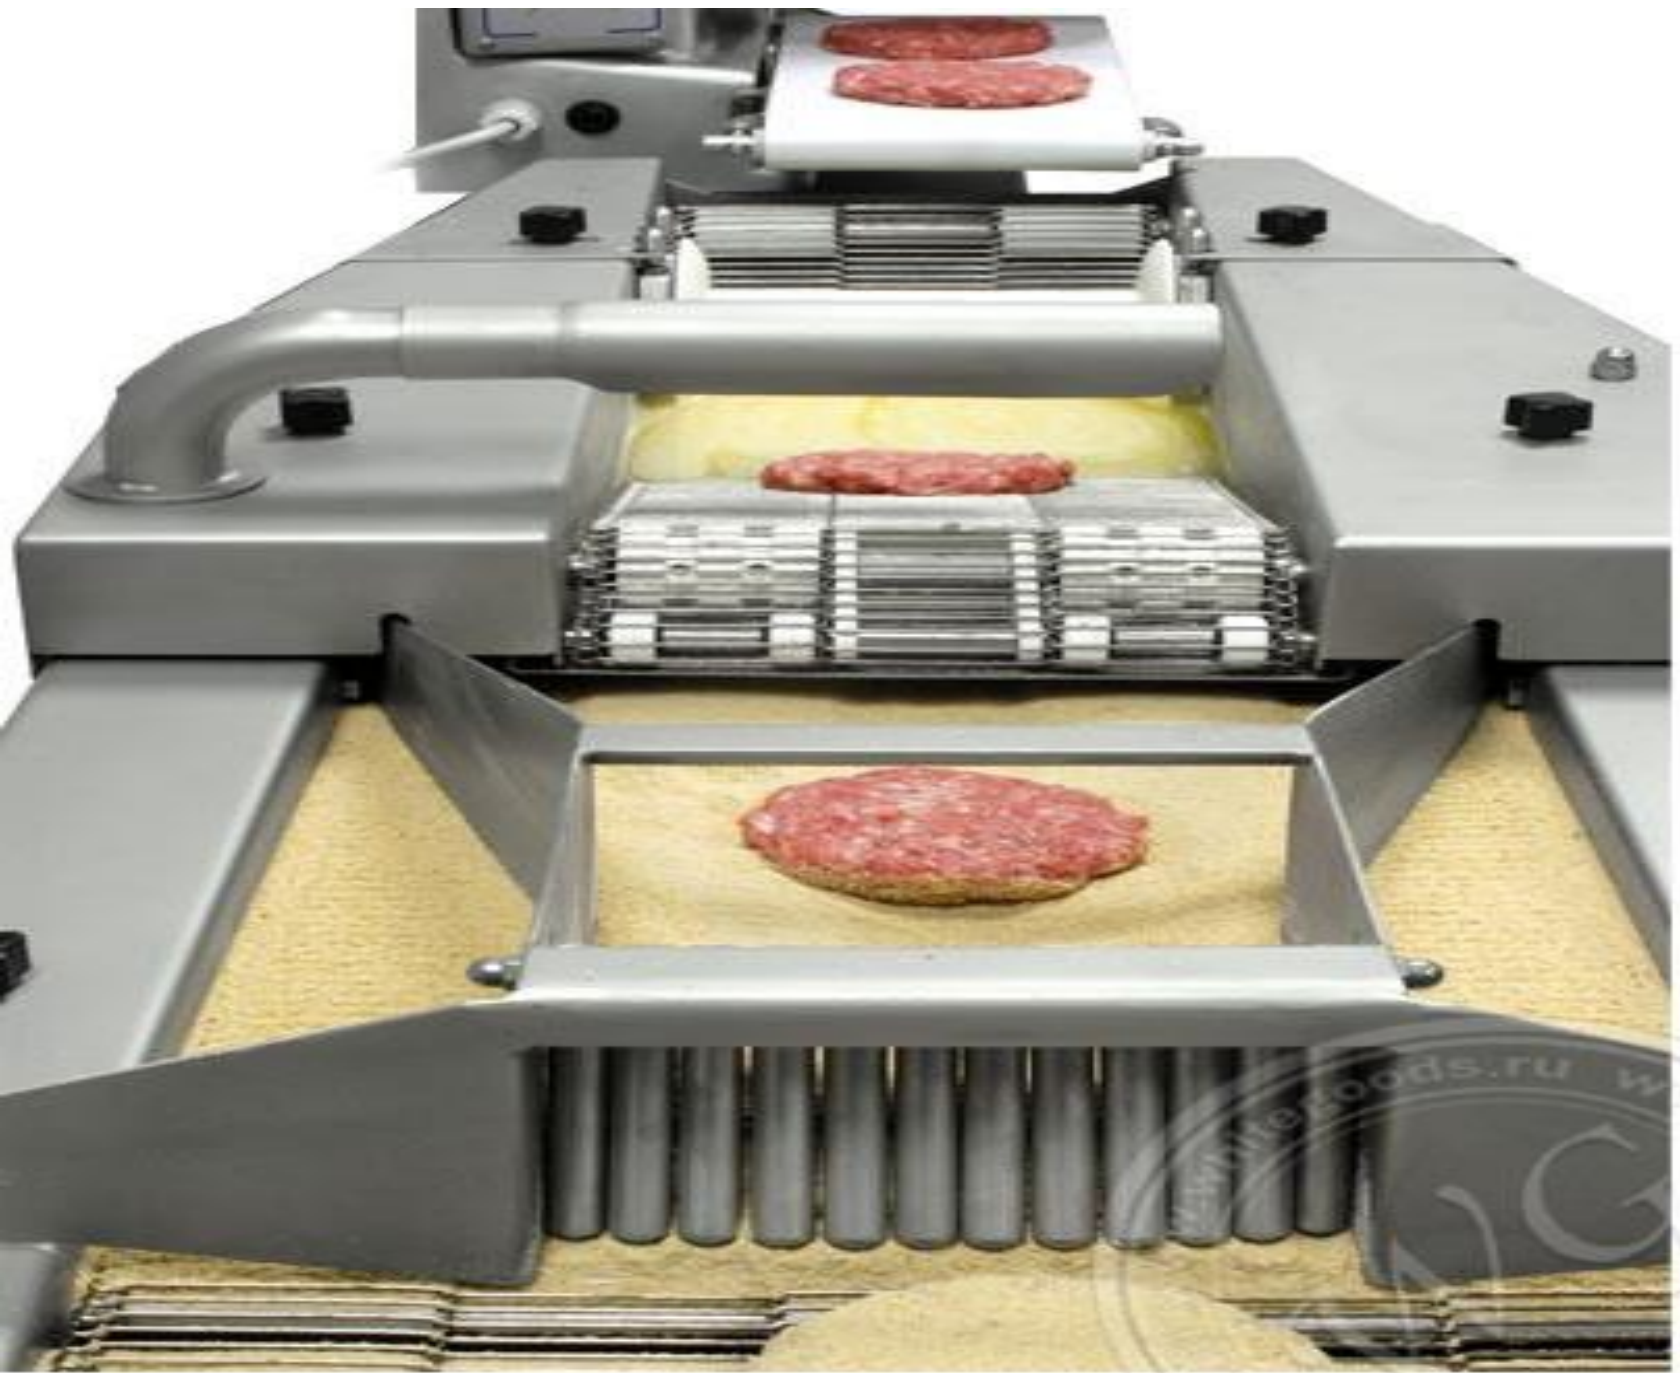

Дозировочно-формовочное оборудование

brotherpack.prom.ua

Тестораскаточные машины

Эк  Вил

Котлетоформовочная машина

F 4000

Мясорыхлительная машина

**РЫХЛИТЕЛЬ МЯСА
GMTS от Kocateq
(Южная Корея)**

- ручной привод
- Размеры
330 x 185 x 290 мм
- максимальная
ширина куска - 175 мм
- число фрез - ножей:
- * модель GMTS 737 - 37x2
- * модель GMTS 720 - 20x2

(495) 921-39-86
www.РЕСТОРАН.ru

 **ПРАКТИКА**

METRO
Cash & Carry

Копир и делитель теста масло сливочное

SYSTEM
SYSTEM