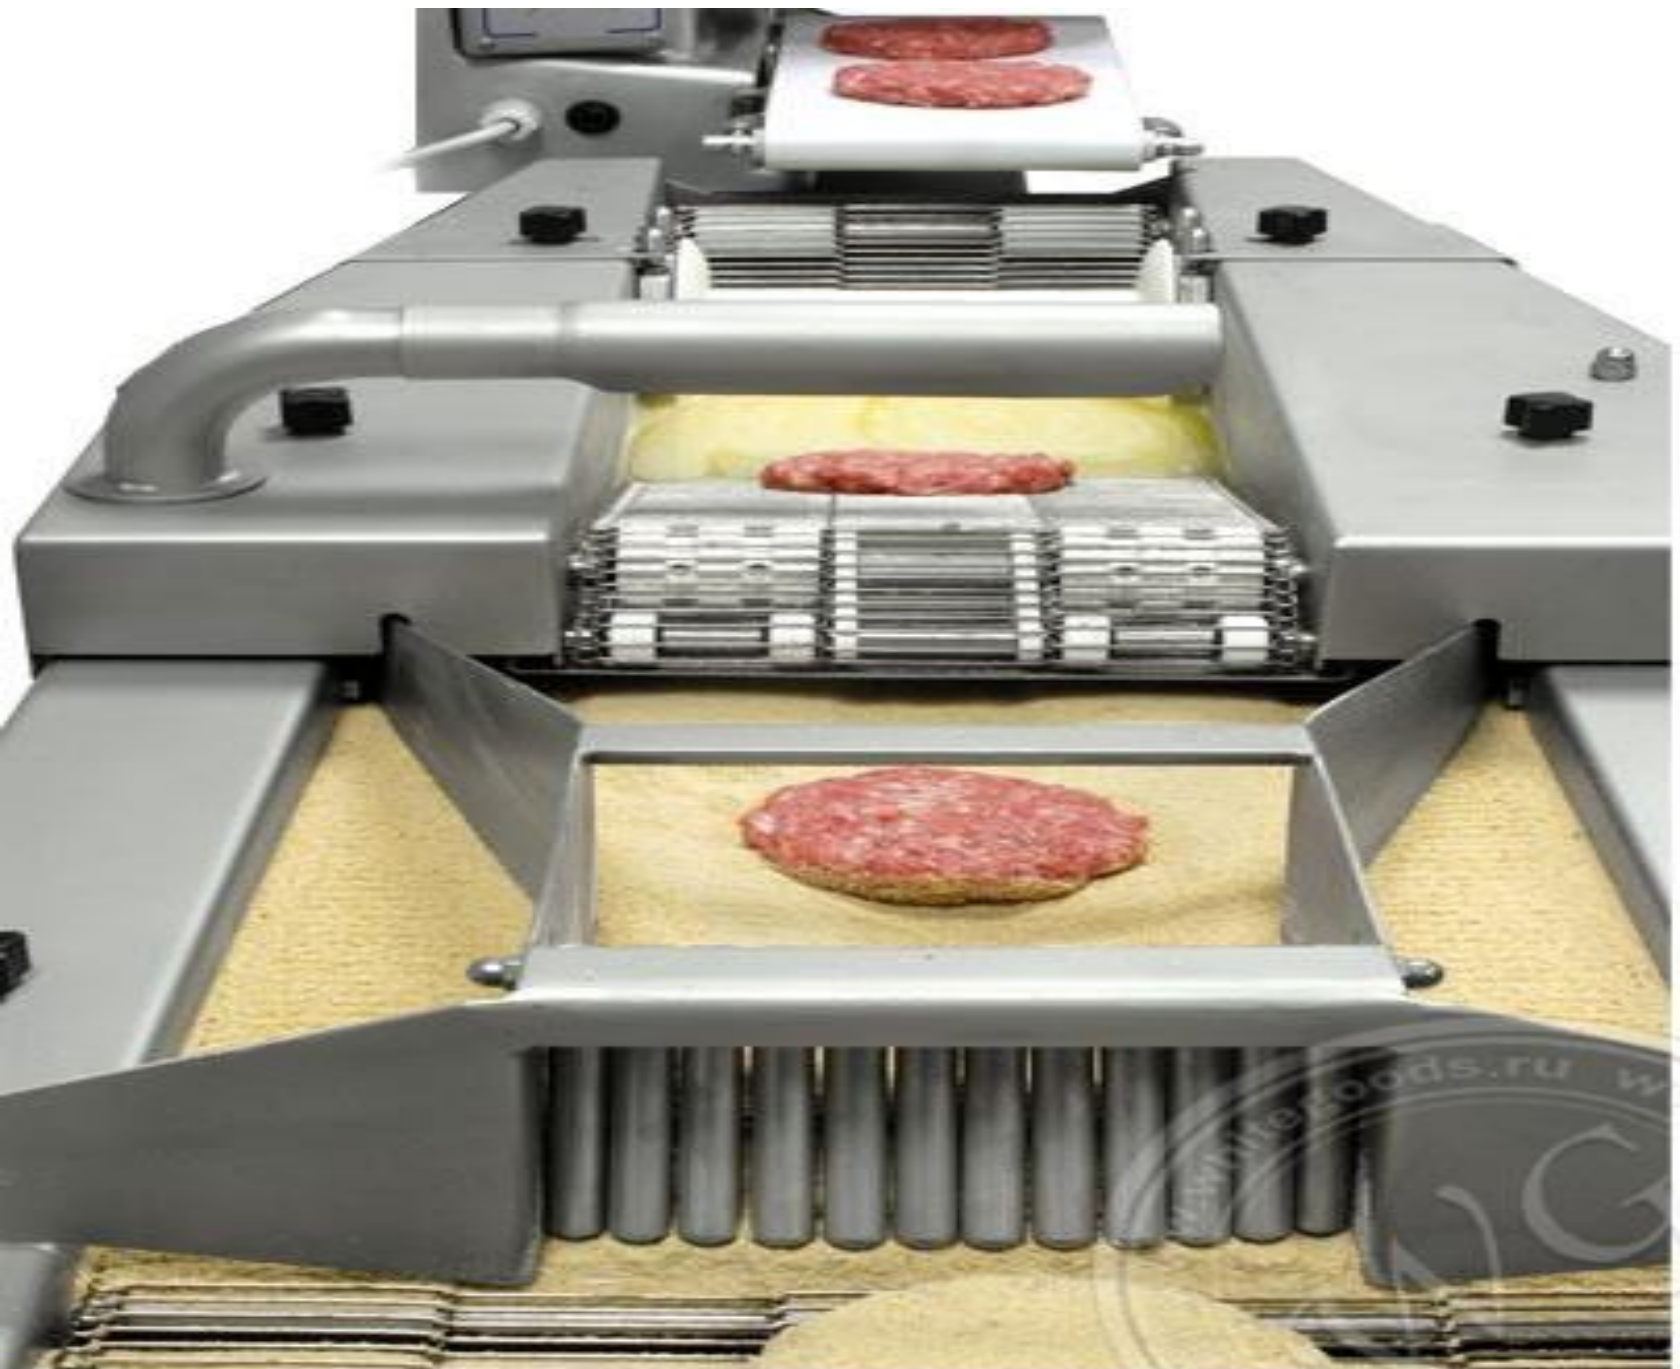

# Тестораскаточные машины

*Эк Вун*

Технически данни  
Модел: СР-1000  
Производител: СПРОУТАК  
Датум на издаване: 2010 г.

# Котлетоформовочная машина

**F 4000**

# Мясорыхлительная машина

**РЫХЛИТЕЛЬ МЯСА  
GMTS от Kocateq  
(Южная Корея)**

- ручной привод
- Размеры  
330 x 185 x 290 мм
- максимальная  
ширина куска - 175 мм
- число фрез - ножей:
- \* модель GMTS 737 - 37x2
- \* модель GMTS 720 - 20x2