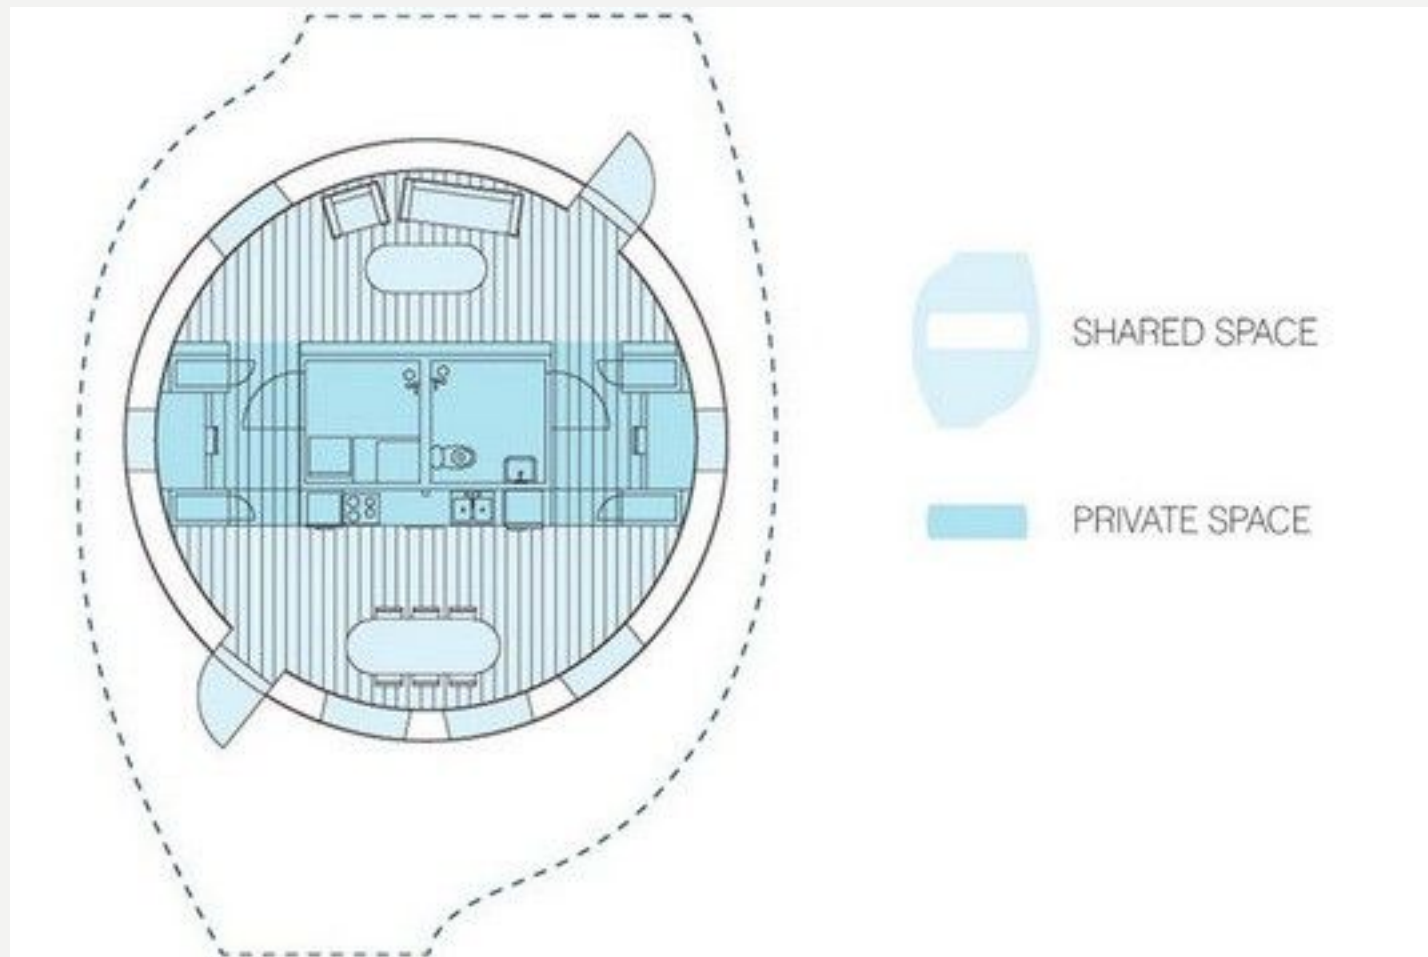

ИНТЕРЬЕР ЖИЛОГО ДОМА

Горобец Елена Николаевна

Это эко дом на солнечных батареях

Дом не должен быть слишком большим. Если дом слишком большой то в нём неудобно жить. А вот хороший дом он не слишком большой но и не маленький.

План дома

Это кухня сделанная в белых тонах. В этой комнате очень светло. Этот эффект создаётся из за светлой отделки

ЭТО ГОСТИНН АЯ

Стиль:
современный
модерн

Green-dor

**СПАСИБО ЗА
ВНИМАНИЕ**