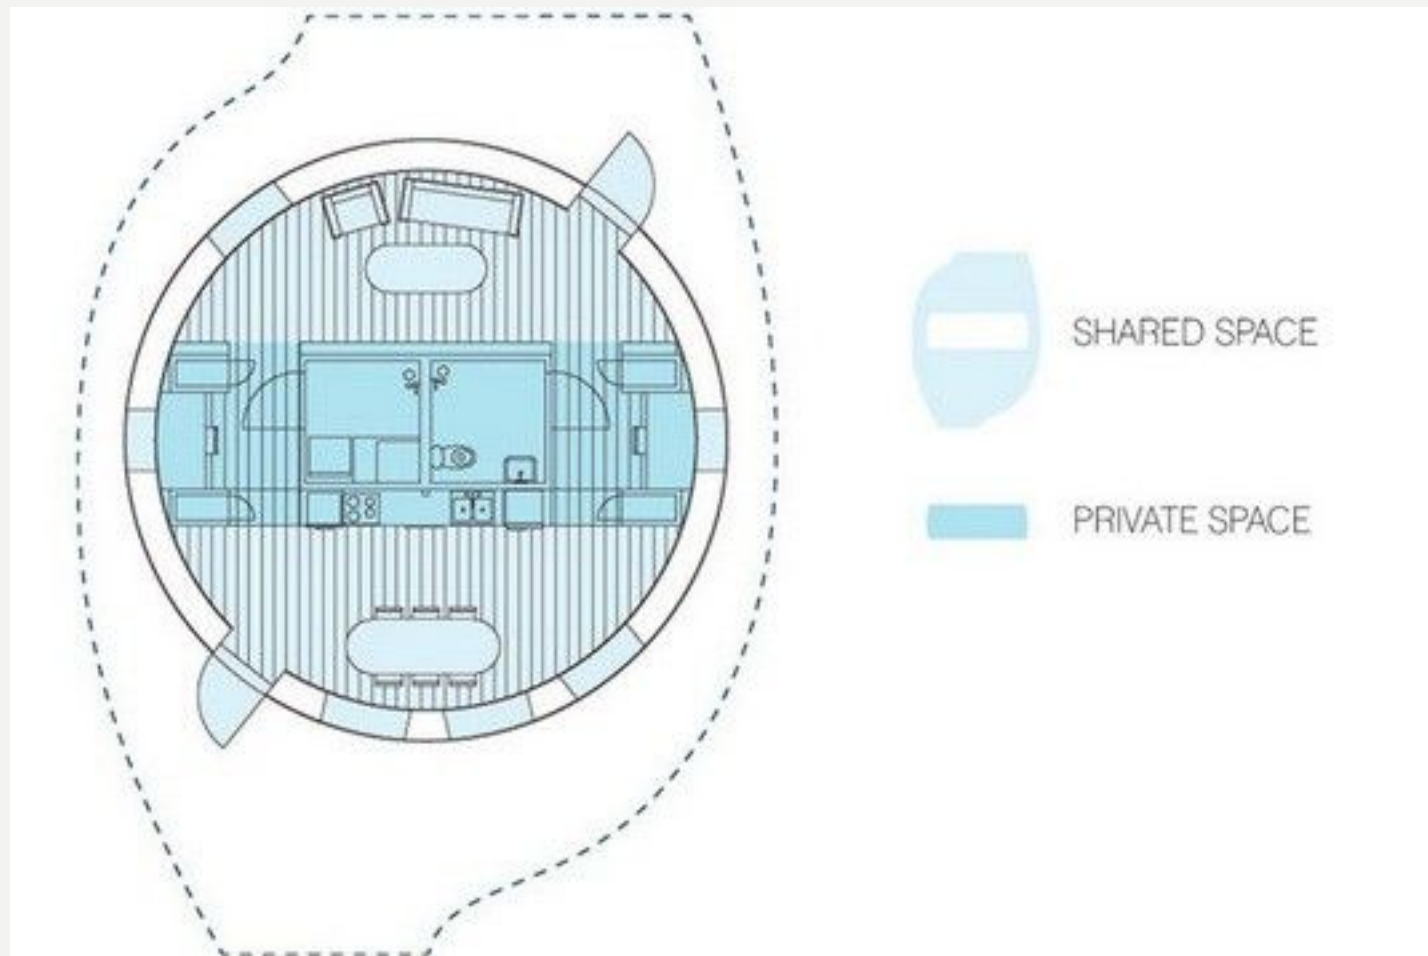

ИНТЕРЬЕР ЖИЛОГО ДОМА

Горобец Елена Николаевна

Это эко дом на солнечных батареях

Дом не должен быть слишком большим. Если дом слишком большой то в нём неудобно жить. А вот хороший дом он не слишком большой но и не маленький.

План дома

Это кухня сделанная в белых тонах. В этой комнате очень светло. Этот эффект создаётся из за светлой отделки

ЭТО ГОСТИНН АЯ

Стиль:
современный
модерн

Green-dor

**СПАСИБО ЗА
ВНИМАНИЕ**