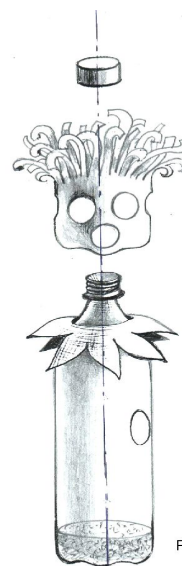

Приобщение учащихся к народной культуре
через разнообразные виды творческой
деятельности

Художественное творчество из
бросовых материалов
«В помощь учителю»

Описание работы

- Предлагаемый материал представляет собой вид креативного конструирования из пластика. Пластиковые фигурки в стиле народных промыслов являются оригинальными образцами объектов творческого труда, пополняют методическую копилку педагогов.
- Методическое пособие поможет практикующим учителям, руководителям кружков и студий решать проблемы мотивации учащихся, воспитания, активизации познавательной и творческой деятельности.
- Технологическая доступность определена учащимися колледжа на педагогической практике опытным путем. С большим увлечением занимаются конструированием школьники различных возрастных категорий. Формообразование и декоративная отделка изделий не испытывает недостатка в материале, так как одним из многих проявлений современной жизни стал переизбыток пластиковых бутылок и современных отделочных художественных материалов.
- Для организации проектной деятельности школьников базовая форма пластиковой игрушки, опубликованная в сборнике «Портфолио 2005-2006», может служить прекрасным стартовым объектом. Предлагая школьникам проекты современного дизайна народных игрушек определяем пути их поисково-познавательной, творческо-конструктивной деятельности, развиваем волю, целеустремленность и воспитываем эстетические качества.

Основные элементы фигурки и схема сборки изделия

Рис.1

Рис.2

Рис.3

Рис.4

Рис.5

Рис.6

3 шт.

3 шт.

Рис.9

Рис.10

2 шт.

Рис.8

Рис.11

Рис.12

Дымковская игрушка