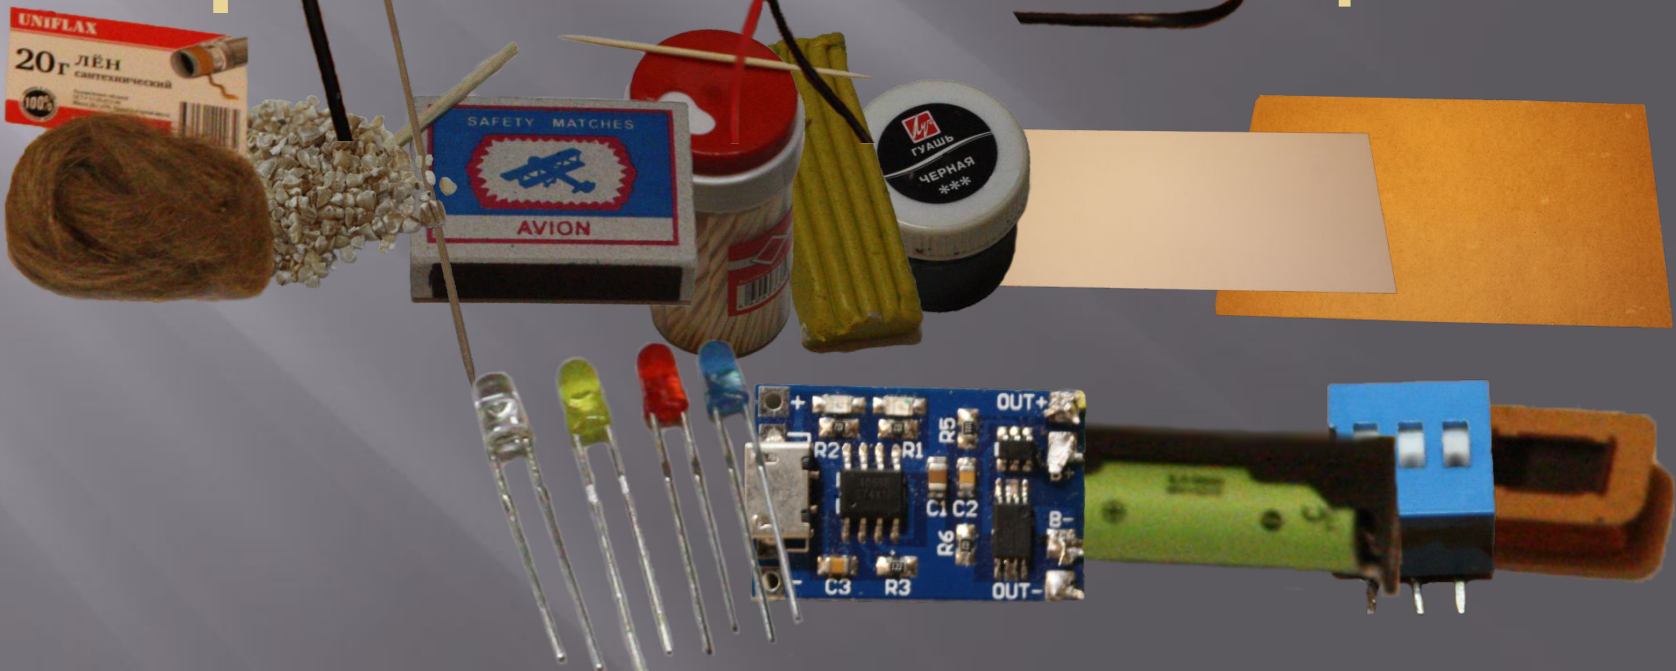

Материалы и составляющие