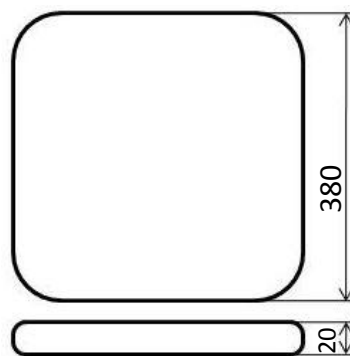

крышк

а

проножк

а

царг

а

ножк

а

Название деталей	Количество деталей	Размеры		
		длина	ширина	толщина
Ножка	4	420	45	45
Царга	4	300	60	20
Проножка	4	300	40	20
Крышка	1	380	380	20