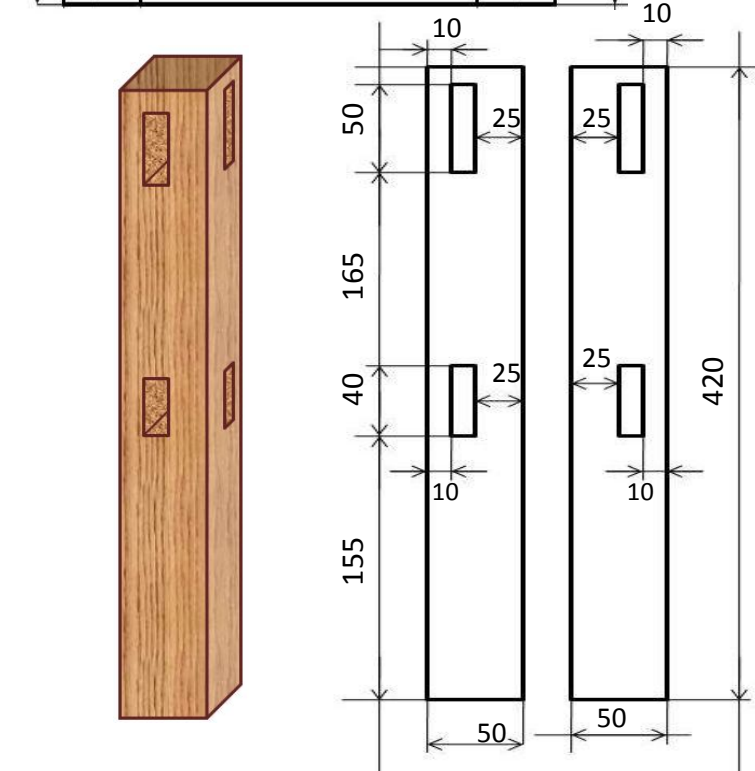

крышк

а

проножк

а

царг

а

ножк

а

Название деталей	Количество деталей	Размеры		
		длина	ширина	толщина
Ножка	4	420	45	45
Царга	4	300	60	20
Проножка	4	300	40	20
Крышка	1	380	380	20