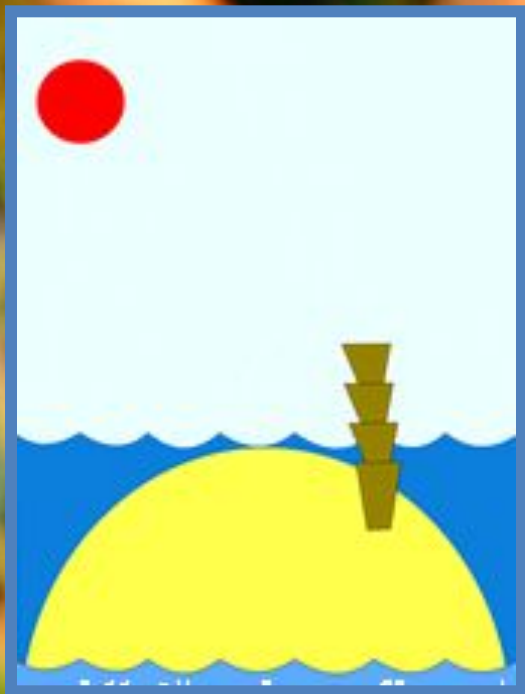

Мой домашний питомец

Работу выполнила
Салмина Валентина Васильевна
Учитель начальных классов

Аппликация
«Черепашка
на
острове»

Шаг 1

Шаг 2

Шаг 3

Шаг 1 – вырежи из синей бумаги море

Шаг 2 – приклей остров и солнце

Шаг 3 – снизу приклей голубые

Шаг 4

Шаг 5

Шаг 6

Шаг 4 – вырежи по шаблону ствол пальмы и приклей на остров

Шаг 5 – приклей листья пальмы

Шаг 6 – снизу приклей траву

Шаг 7