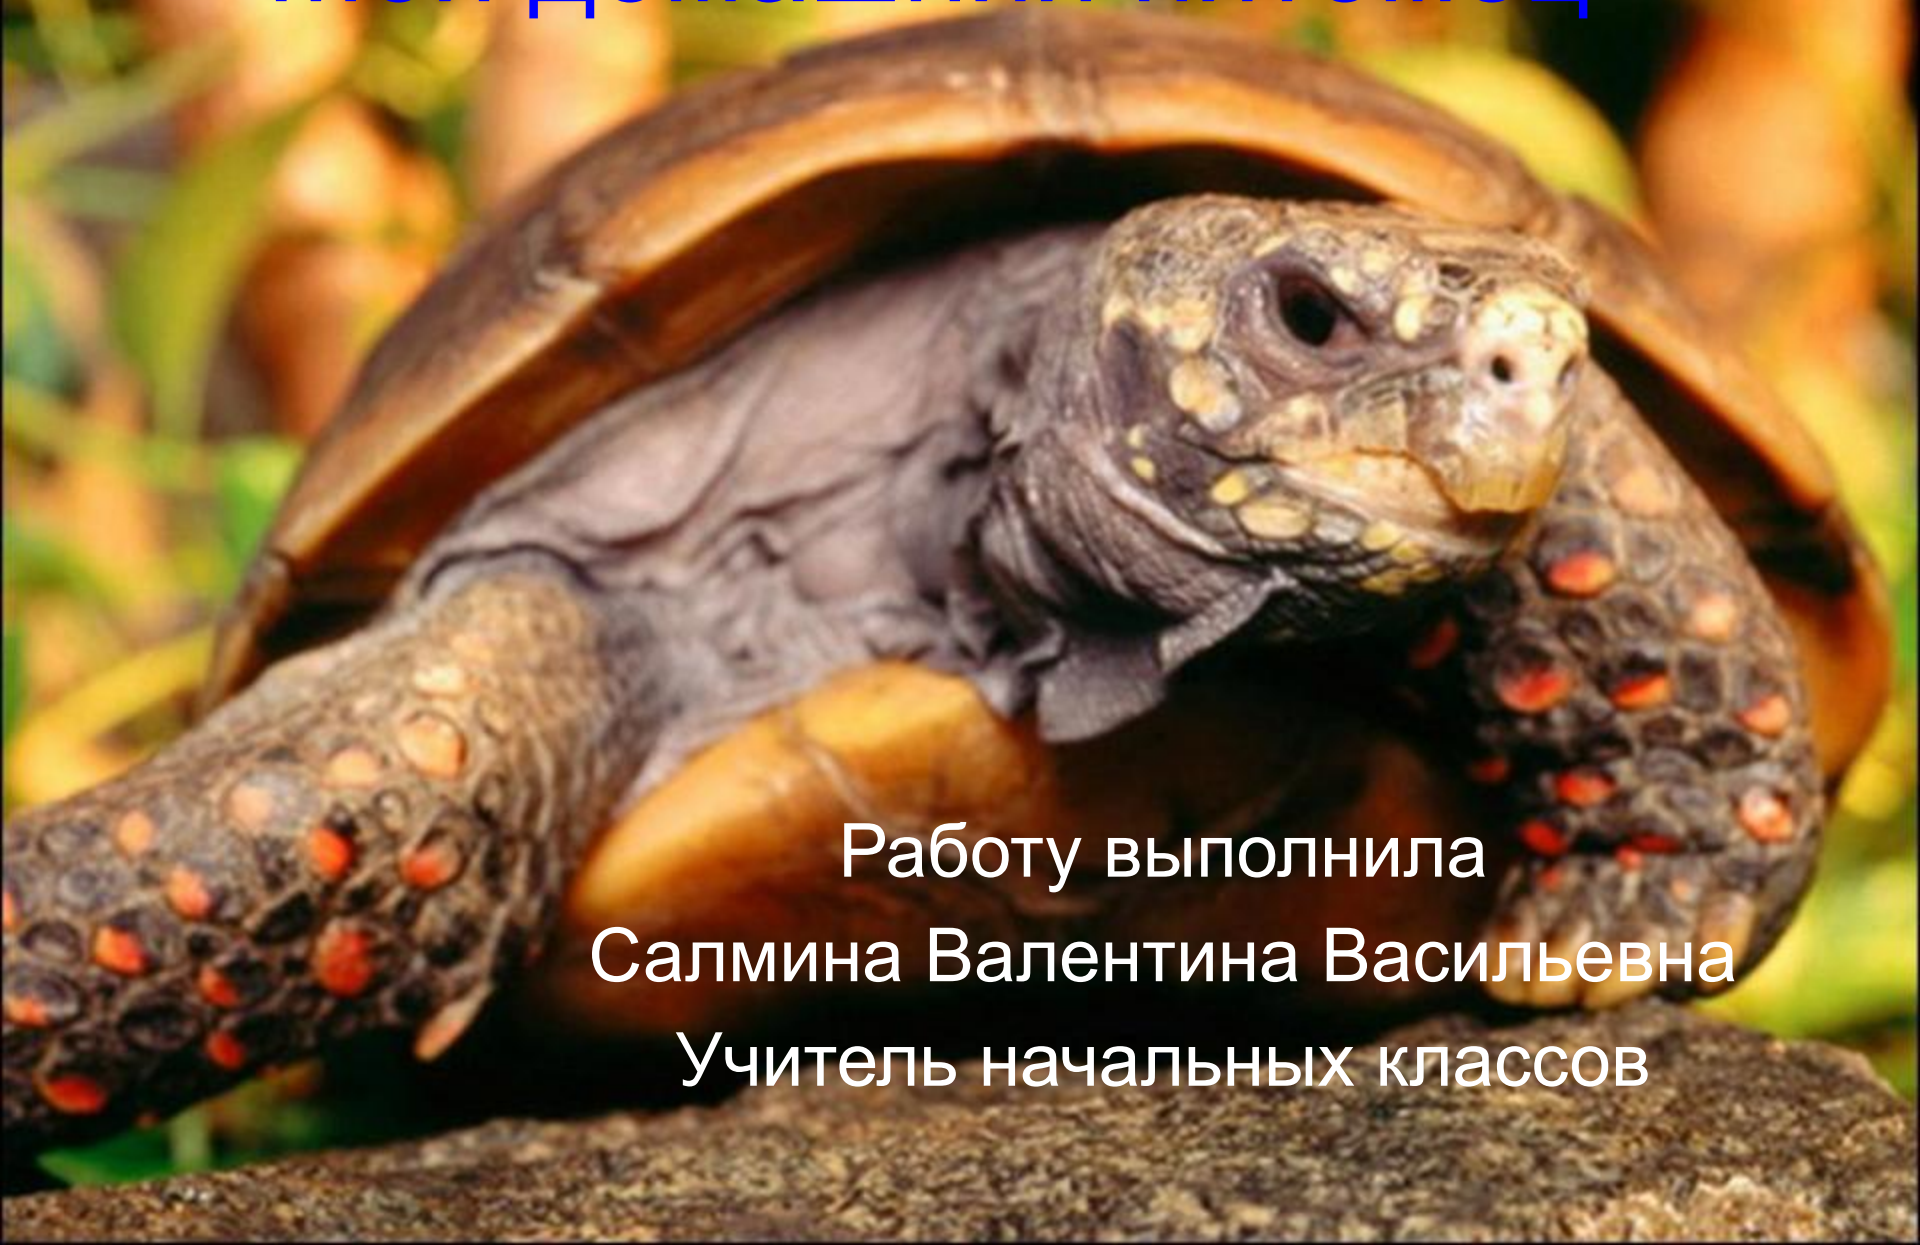

Мой домашний питомец

Работу выполнила
Салмина Валентина Васильевна
Учитель начальных классов

Аппликация
«Черепашка
на
острове»

Шаг 1

Шаг 2

Шаг 3

Шаг 1 – вырежи из синей бумаги море

Шаг 2 – приклей остров и солнце