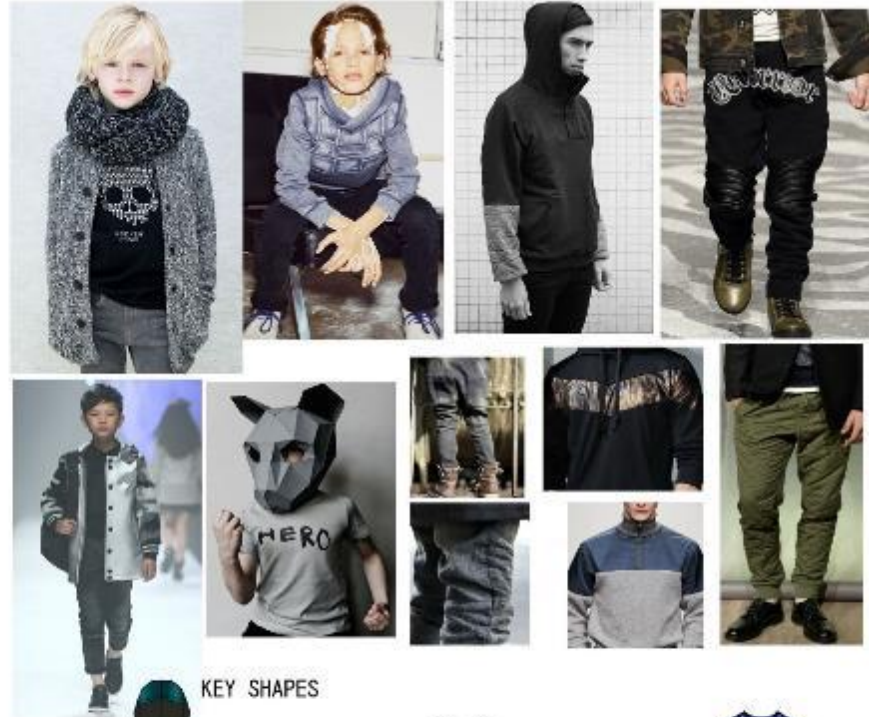

REMASTER BOYS A/W 16-17

MATERIALS ^ DETAILS

PRINT & GRAPHICS

KEY ITEMS & DETAILS

KEY SHAPES

REMASTER

КЛЮЧЕВЫЕ МОДЕЛИ

MODEL
KODU B98687GT