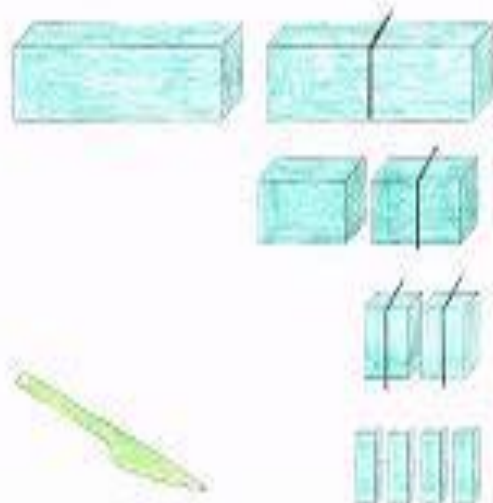

Гранд Престиж

ΣΥΛΛΗΜΑΧΟΣ
ΘΑΥΣΣΕΙΩΝ

reva-tatiana

**Разрежь
пластилин.**

Слепи туловище.

Слепи.

Соедини детали.

**Скатай шарик,
соедини детали.**

**Скатай шарик,
разрежь пополам.**

**Накрой
крышкой,
украшь узором.**