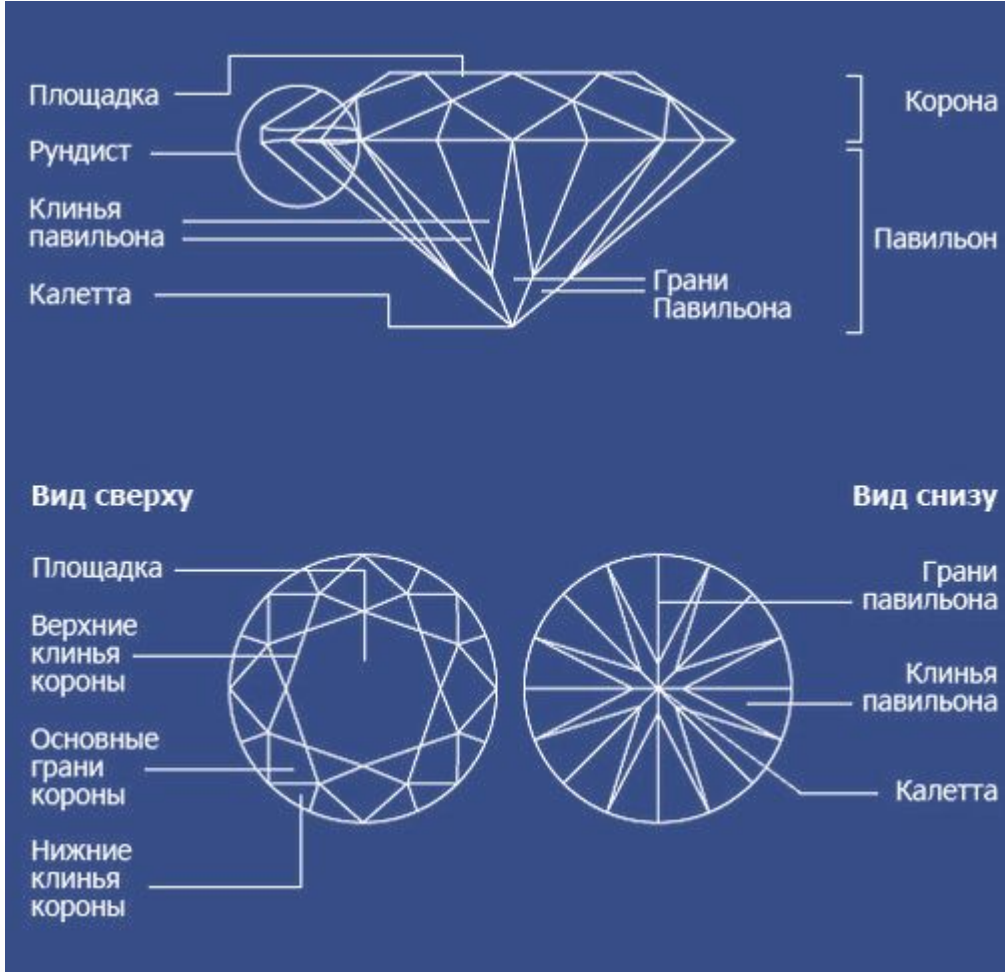

радиант

багет

кушон

ашер