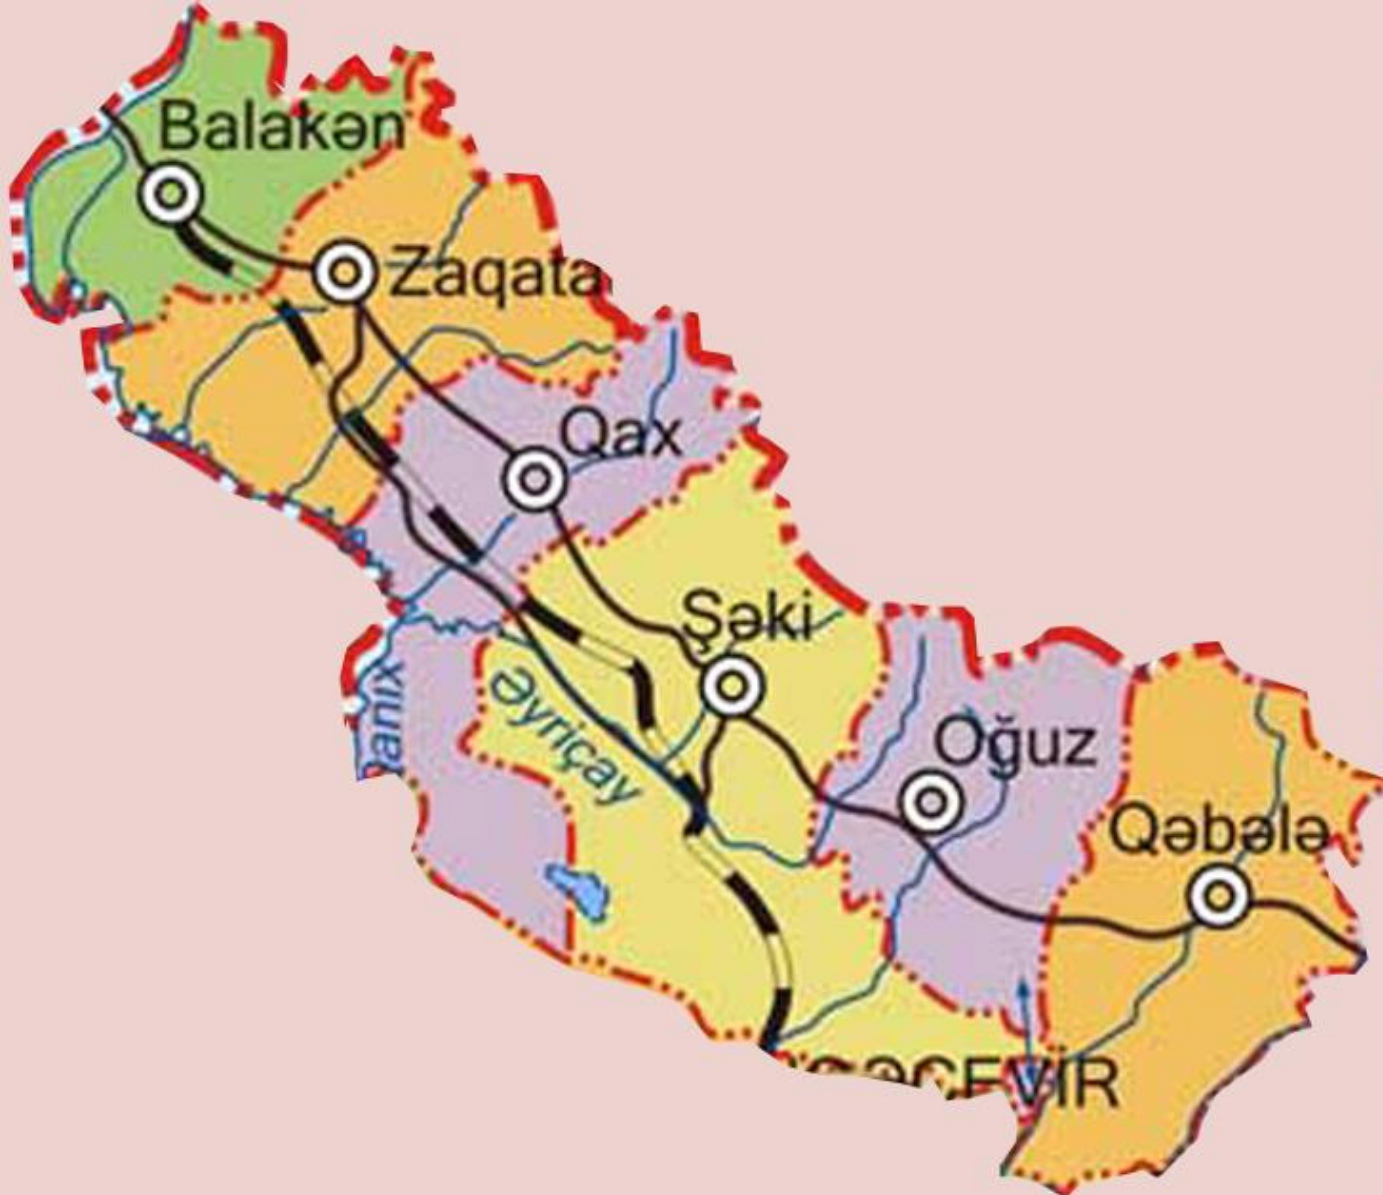

TBİLİSİ

GÜRCÜSTAN  
RESPUBLİKASI

RUSIYA  
FEDERASIYASI

Şəki - Zaqatala

Quba - Xacmaz

Gəncə - Qazax

Dağlıq Şirvan

Abşeron

SUMQAYIT

BAKİ

ERMƏNİSTAN  
RESPUBLİKASI

Kəlbəcər  
Laçın

Yuxarı Qarabağ

Aran

Naxçıvan

İRAN İSLAM  
RESPUBLİKASI

## Lənkəran iqtisadi regionu

Ərazi - 607 000 ha  
Əhali - 855,7 min nəfər

regionun tərkibi:  
Aştara rayonu  
Lənkəran rayonu  
Lerik rayonu  
Yardımlı rayonu  
Masallı rayonu  
Cəlilabad rayonu

## Səki - Zaqatala iqtisadi regionu

Ərazi - 896 000 ha  
Əhali - 581,7 min nəfər

regionun tərkibi:  
Balakən rayonu  
Zaqatala rayonu  
Qax rayonu  
Şəki rayonu  
Oğuz rayonu  
Qəbələ rayonu

Azərbaycan Respublikası,