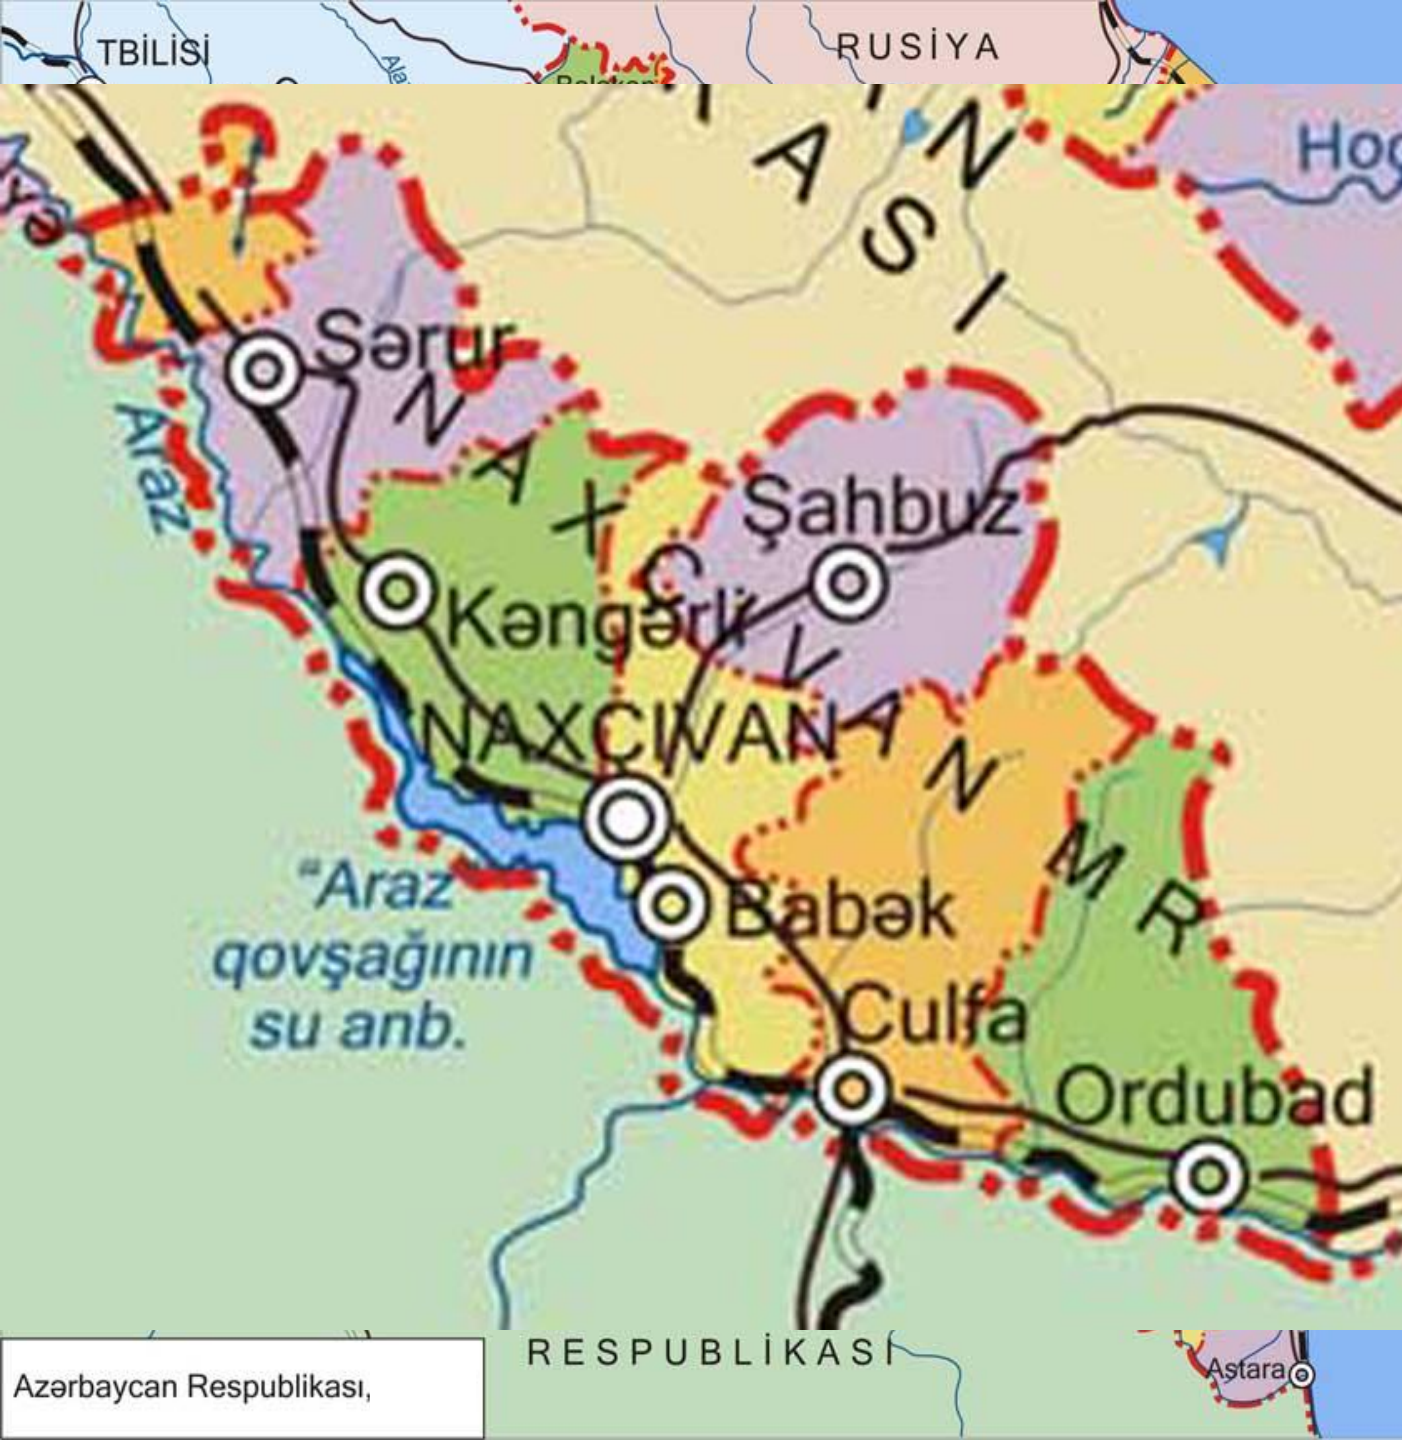

Naxçıvan iqtisadi regionu

Ərazi - 556 000 ha
Əhali - 418,5 min nəfər

regionun tərkibi:
Naxçıvan şəhəri
Sədərək rayonu
Şərur rayonu
Babək rayonu
Şahbuz rayonu
Culfa rayonu
Ordubad rayonu
Kəngərli rayonu