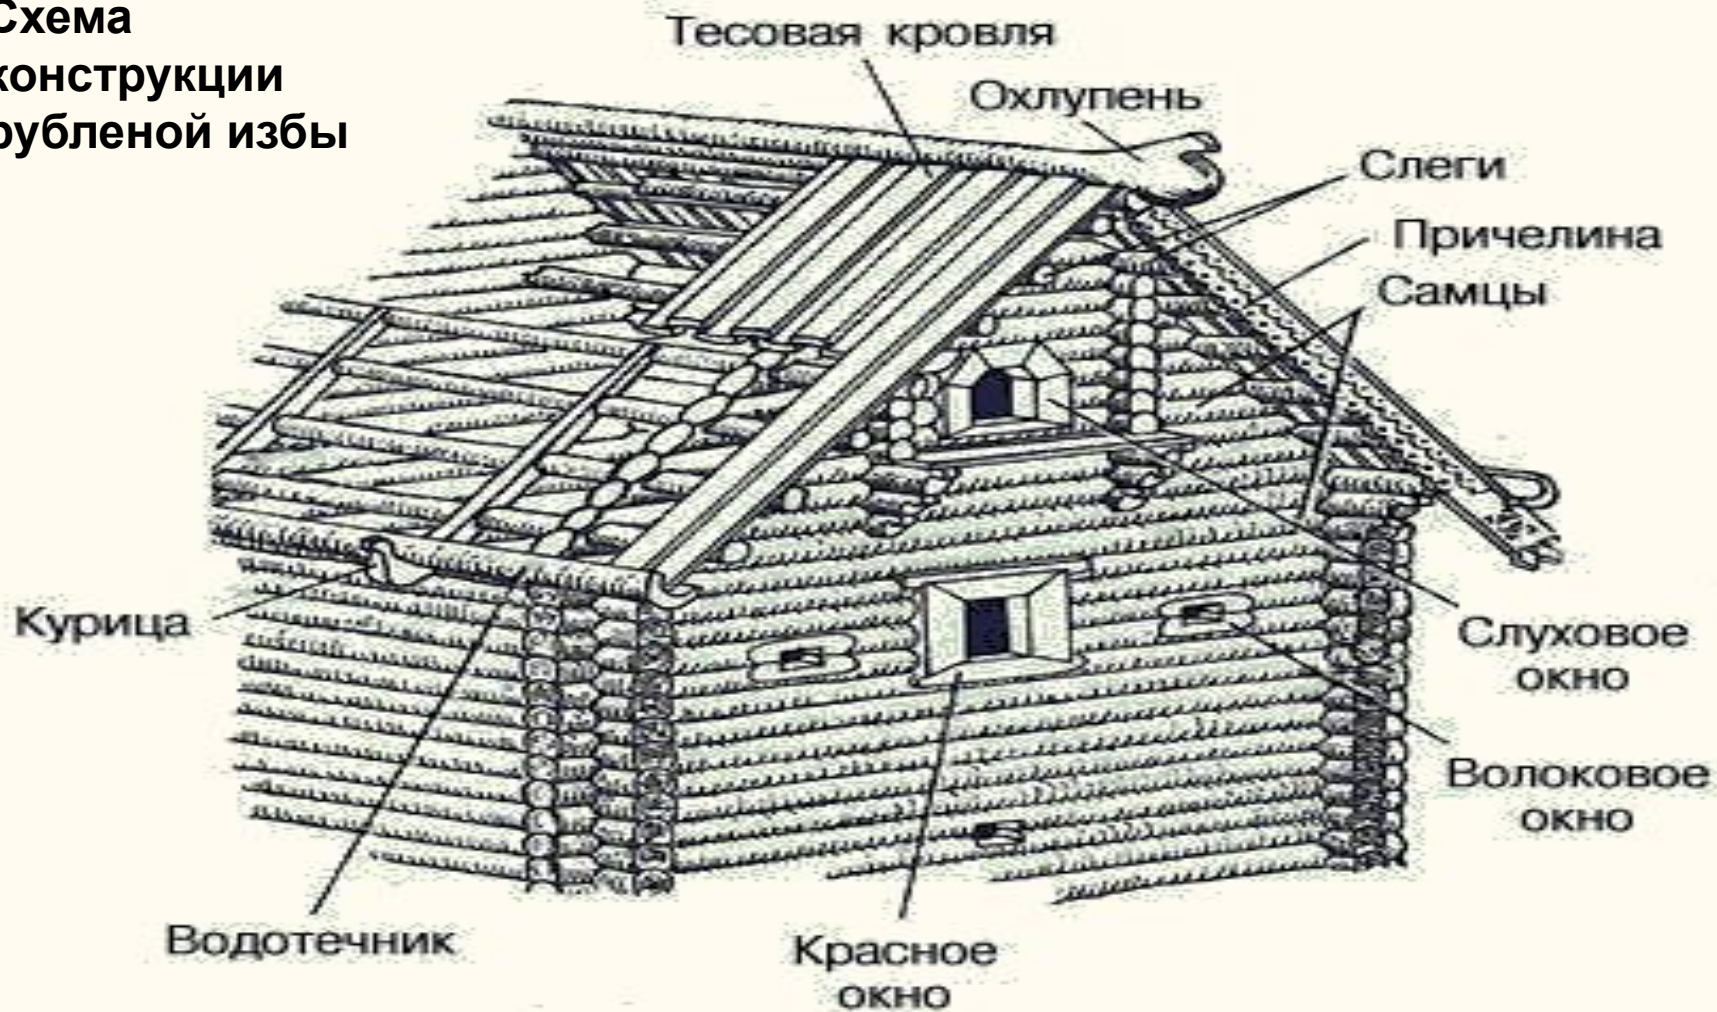

# Изба – творение русских мастеров-древоделов

г.Нижневартовск

Муниципальное бюджетное общеобразовательное учреждение средняя образовательная школа №31 с углубленным изучением предметов ХЭП

Учитель изобразительного искусства  
Краковская Валентина Ивановна

Рубка в обло с остатком

Рубка в лапу

# Схема конструкции рубленной избы