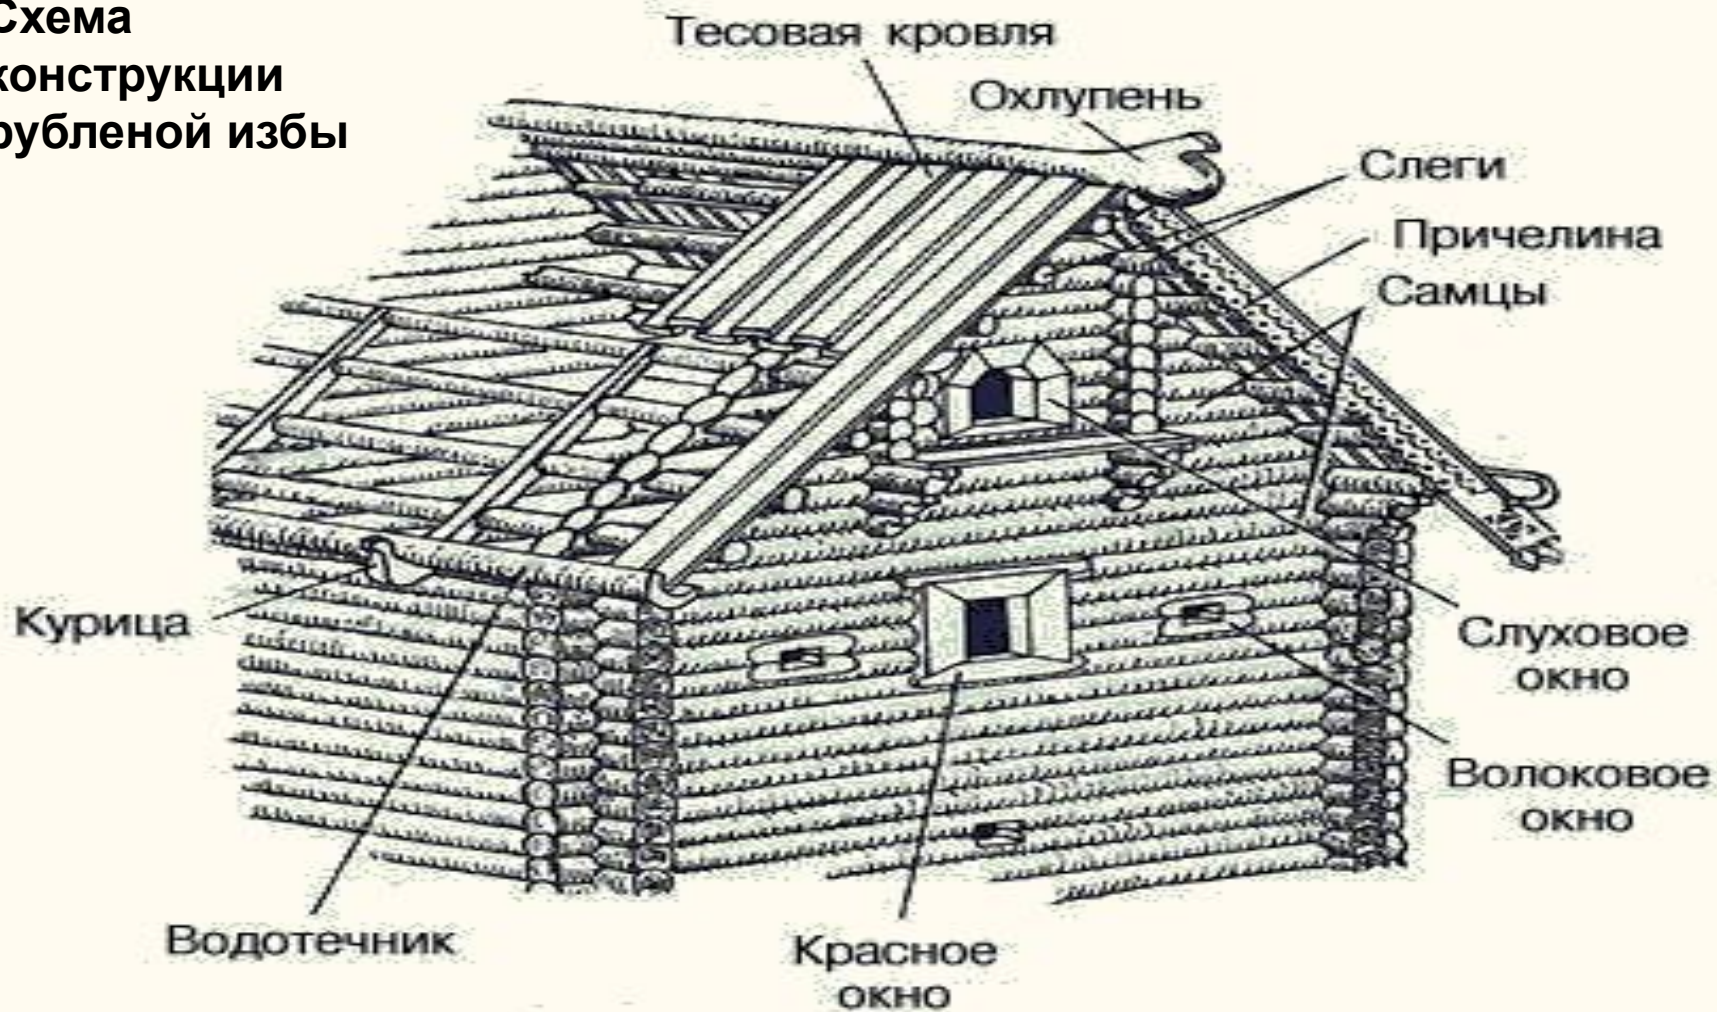

Изба – творение русских мастеров-древоделов

г.Нижневартовск

Муниципальное бюджетное общеобразовательное учреждение средняя образовательная школа №31 с углубленным изучением предметов ХЭП

Учитель изобразительного искусства
Краковская Валентина Ивановна

Рубка в обло с остатком

Рубка в лапу

Схема конструкции рубленной избы

Технологическая карта конструирования построек

1

2

3

4