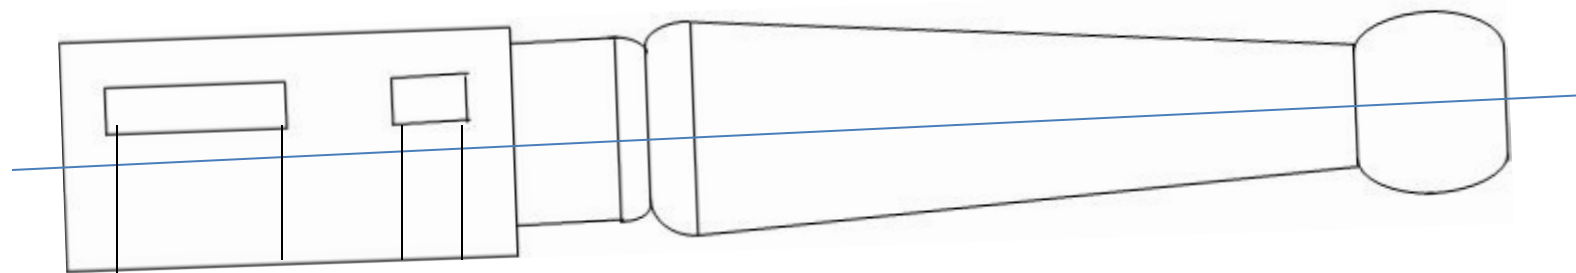

Черти	Иванов И.		Ножки табурета	
Провери	Ширчков В.			
МКС(К)ОУ		Большекрут.	Дерево	М 1:1

шк.