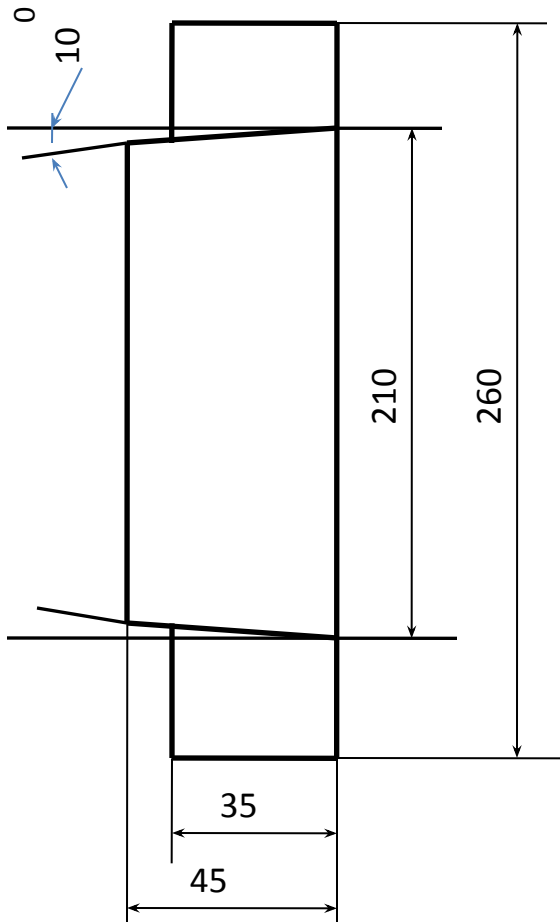

Черти	Иванов И.		Царга, проножка	
Провери	Ширчков В.			
МКС(К)ОУ		Большекрут.	Дерево	М 1:1

шк.