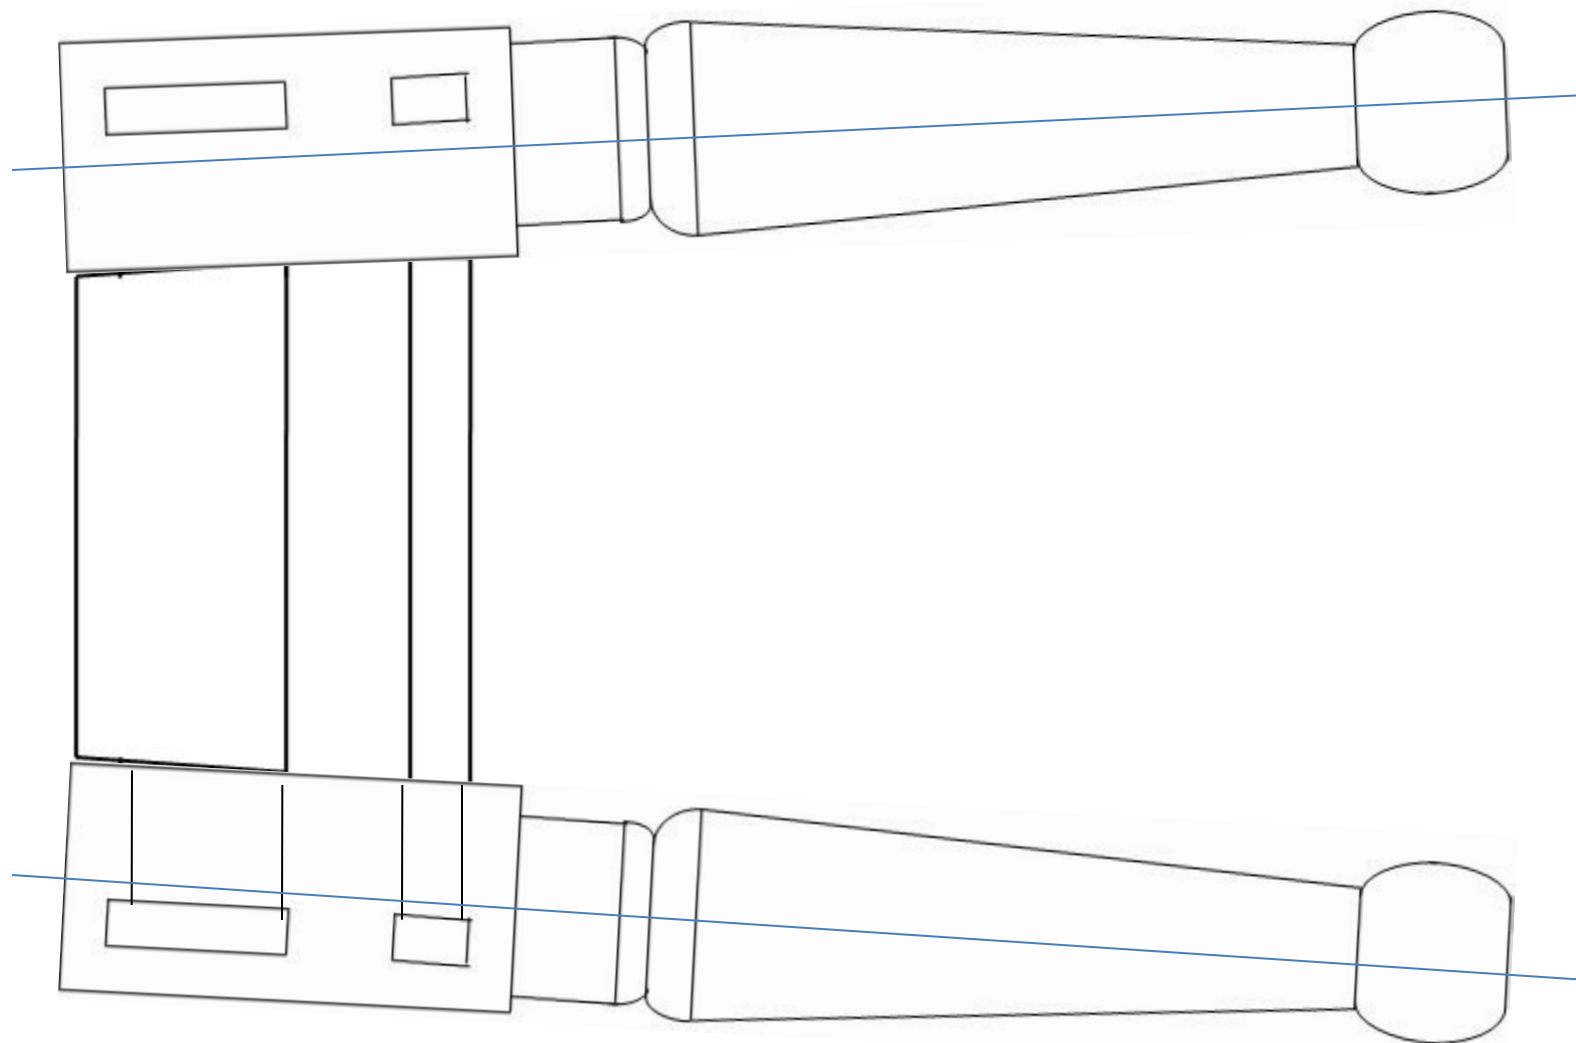

шк.

Черти	Иванов И.		Царга, проножка	
Провери	Ширчков В.			
МКС(К)ОУ		Большекрут.	Дерево	М 1:1

шк.

Черти	Иванов И.		Ножки табурета	
Провери	Ширчков В.			
МКС(К)ОУ		Большекрут.	Дерево	М 1:1

шк.

Черти	Иванов И.		Соединение ножек табурета	
Провери	Ширчков В.			
МКС(К)ОУ		Большекрут.	Дерево	М 1:1