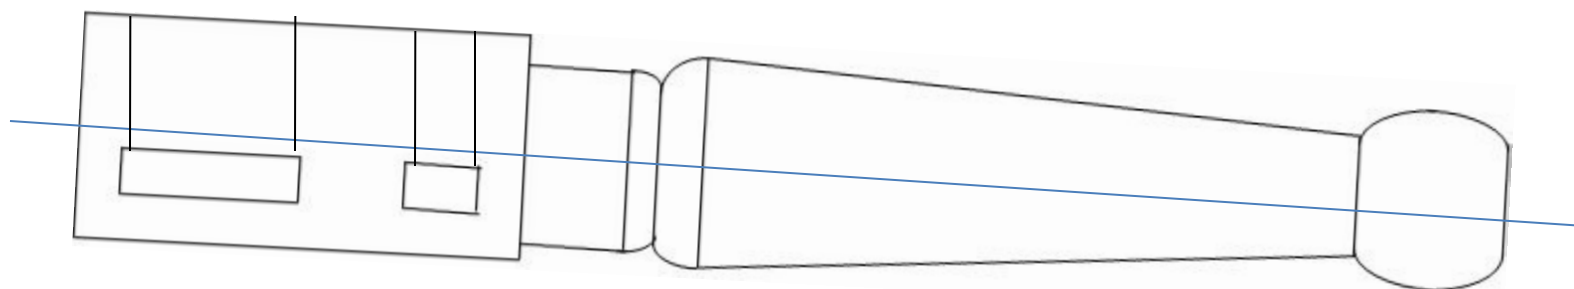

Черти	Иванов И.		Ножки табурета	
Провери	Ширчков В.			
МКС(К)ОУ		Большекрут.	Дерево	М 1:1

шк.