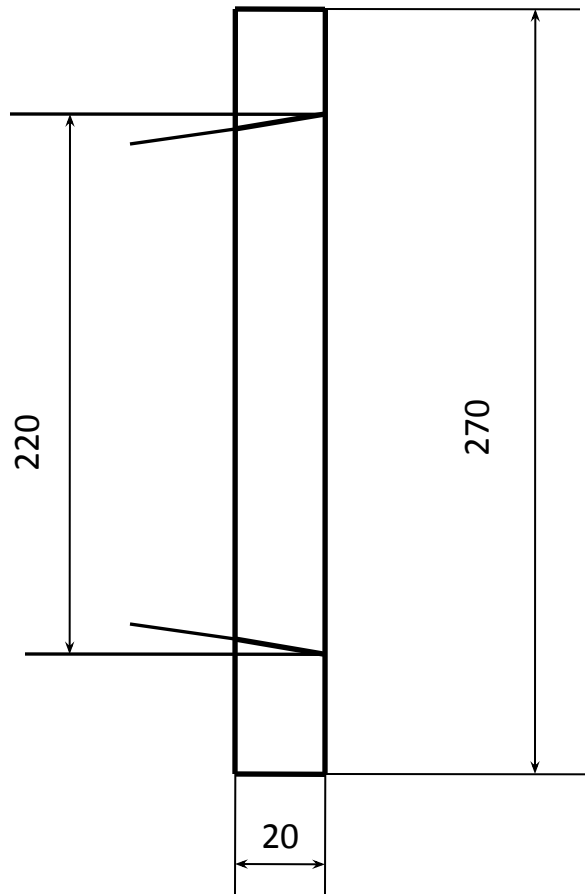

Черти	Иванов И.		Царга, проножка	
Провери	Ширчков В.			
МКС(К)ОУ		Большекрут.	Дерево	М 1:1

шк.