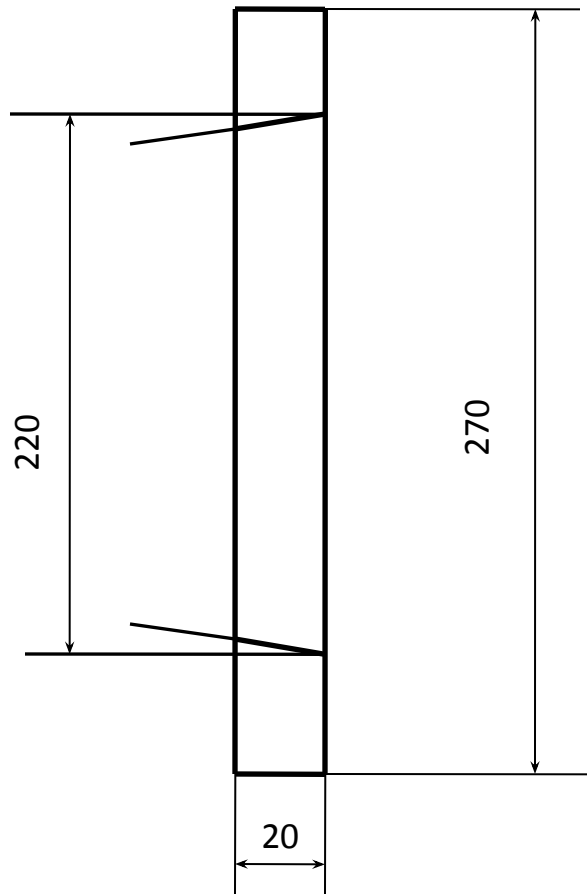

Черти	Иванов И.		Царга, проножка	
Провери	Ширчков В.			
МКС(К)ОУ		Большекрут.	Дерево	М 1:1

шк.