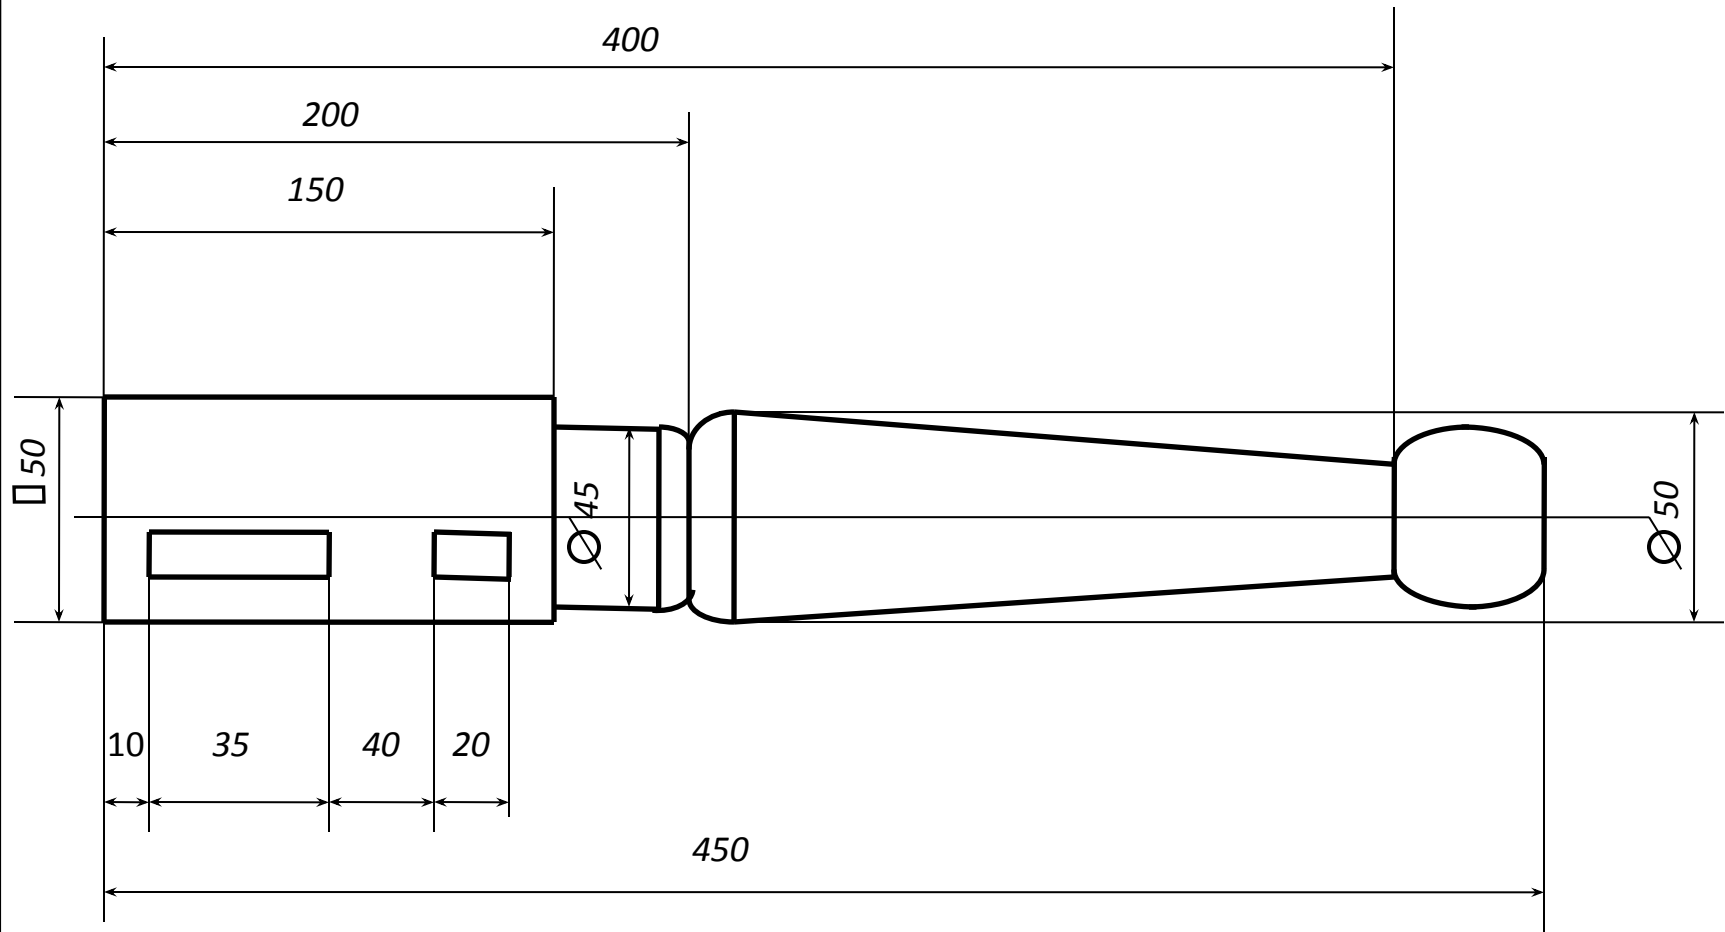

Изготовление табурета по чертежу

Выполнил учитель ПТО
Ширчков Виктор Иванович

Нижегородская обл., Ковернинский район.
д. Большие Круты, ул. Молодежная, д.34

2014г

Черти	Иванов И.		Ножка табурета	
Провери	Ширчков В.			
МКС(К)ОУ		Большекрут.	Дерево	М 1:1