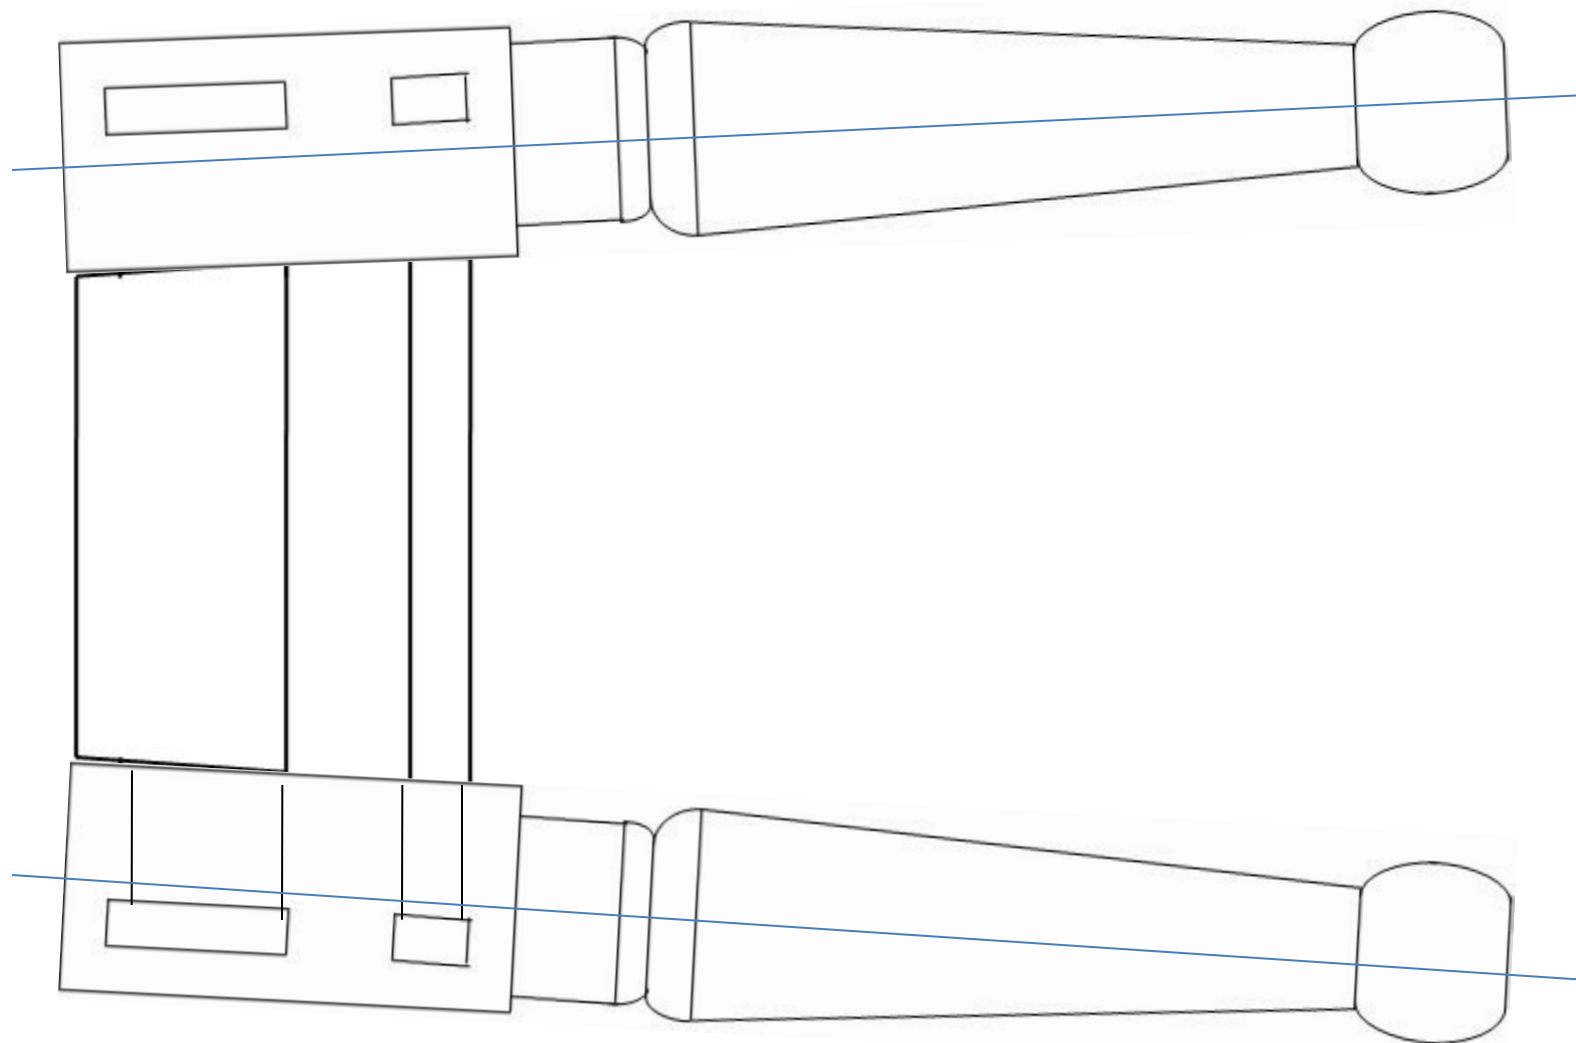

шк.

Черти	Иванов И.		Царга, проножка	
Провери	Ширчков В.			
МКС(К)ОУ		Большекрут.	Дерево	М 1:1

шк.

Черти	Иванов И.		Ножки табурета	
Провери	Ширчков В.			
МКС(К)ОУ		Большекрут.	Дерево	М 1:1

шк.

Черти	Иванов И.		Соединение ножек табурета	
Провери	Ширчков В.			
МКС(К)ОУ		Большекрут.	Дерево	М 1:1

# Этапы изготовления табурета

1. Вытачивание ножек на токарном станке и долбление гнезд

# Этапы изготовления табурета

# Этапы изготовления табурета

4. Сборка изделия. Покрытие лаком