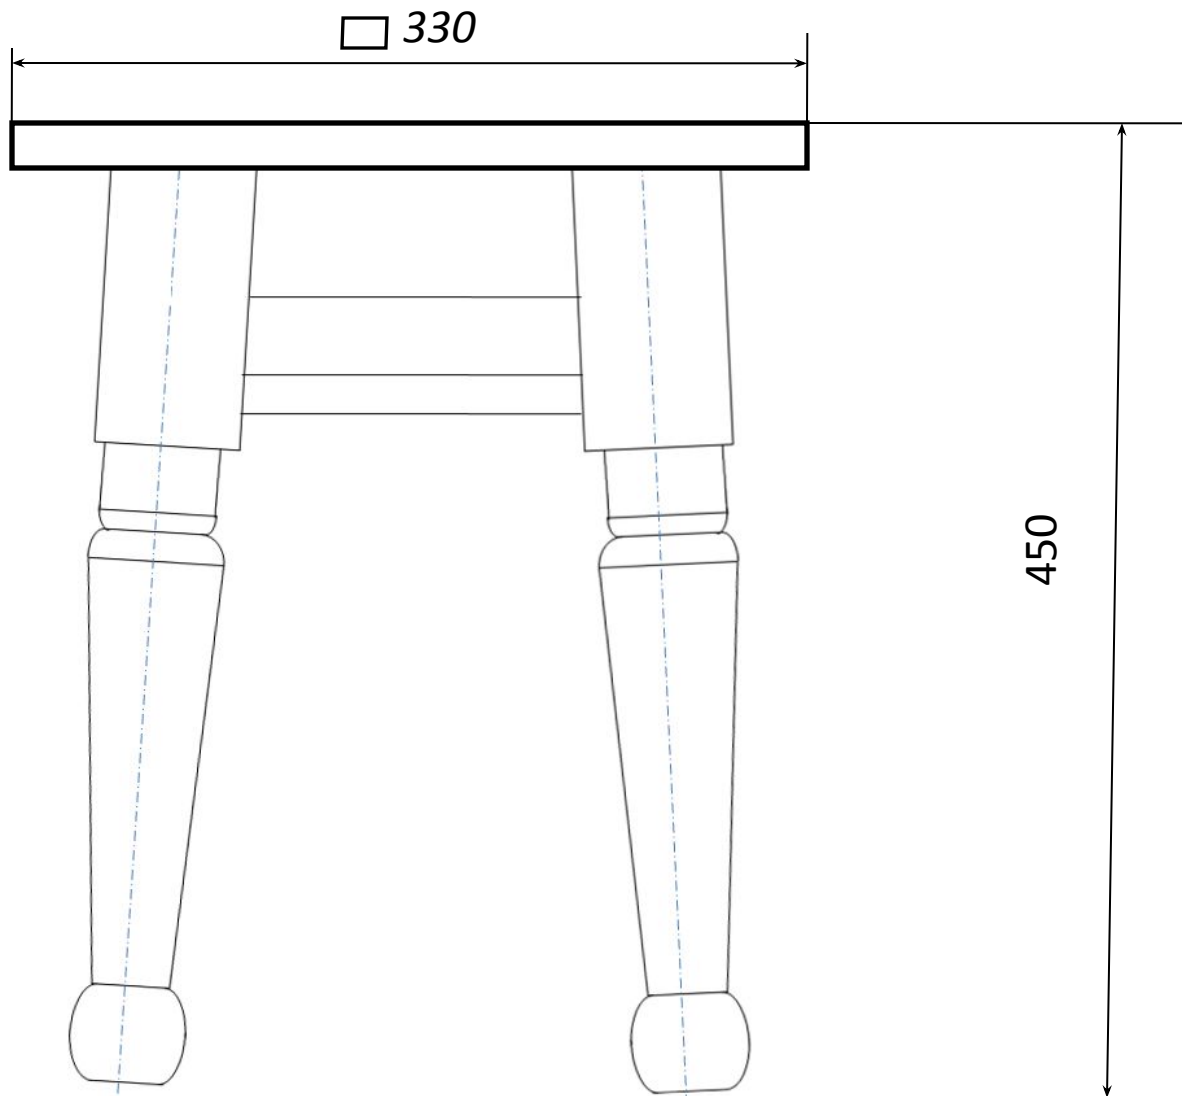

Черти	Иванов И.		Сборочный чертеж табурета	
Провери	Ширчков В.			
МКС(К)ОУ		Большекрут.	Дерево	М 1:1

шк.