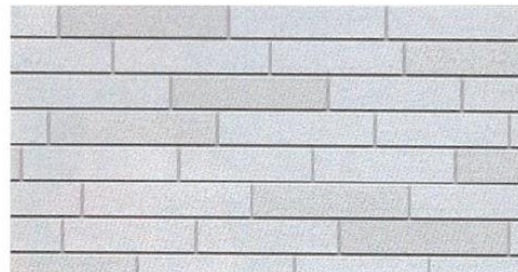

Светлые оттенки этой фактуры разбавляют облик легкостью и спокойствием.

OPA081356D

OPA081357D