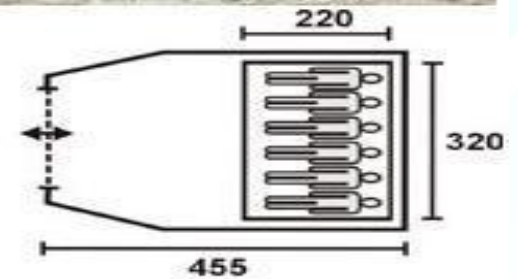

Палатка шестиместная seliger 6

АТЕМІ Seliger 6 - Просторная шестиместная палатка, идеально подойдет для длительных выездов на природу всей семьей.