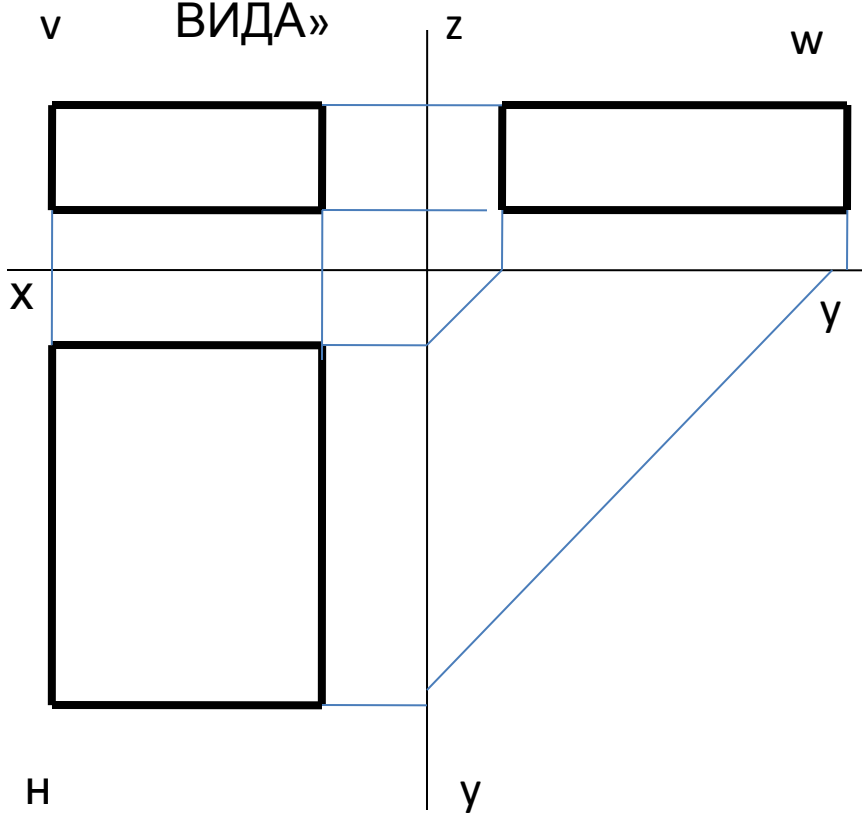

Комплексный чертёж «ТРИ ВИДА»

Построение чертежей

«ТРИ ВИДА»

№ 1 - № 12

Чертеж «ТРИ ВИДА»

Чертеж «ИЗОМЕТРИЯ»

Лист №40

Здесь будет располагаться
чертеж «Развертка»

Чертеж №1

Чертеж «ТРИ
ВИДА»

Чертеж «ИЗОМЕТРИЯ»

Здесь будет располагаться
чертеж «Развертка»

Лист
№43

Чертеж
№4

Чертеж «ИЗОМЕТРИЯ»

Здесь будет
располагаться
чертеж «Развертка»

Чертеж «ТРИ
ВИДА»

Y

«ТРИ ВИДА» пирамиды
(строим на левой странице чертежа
№6)

«ТРИ ВИДА» шестиугольной прямой
призмы

(шестигранника)

H

«ТРИ ВИДА» конуса
Этот чертеж мы строим на левой
странице

«ТРИ ВИДА» цилиндра
Этот чертеж мы строим на левой
странице

«ТРИ ВИДА»

Этот чертеж мы строим на левой
странице