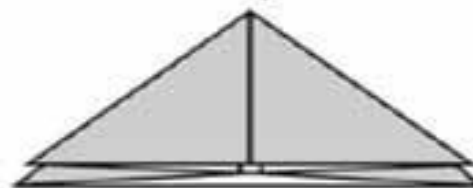

Тюльпаны – красивые, изящные цветы.

План работы:

1. Разметить и вырезать 2 квадрата.
20 × 20 см.
2. Сложить цветок и стебель по схеме.
3. Оформить изделие в клумбу.

Базовая форма «треугольник»

Базовая форма «двойной треугольник»