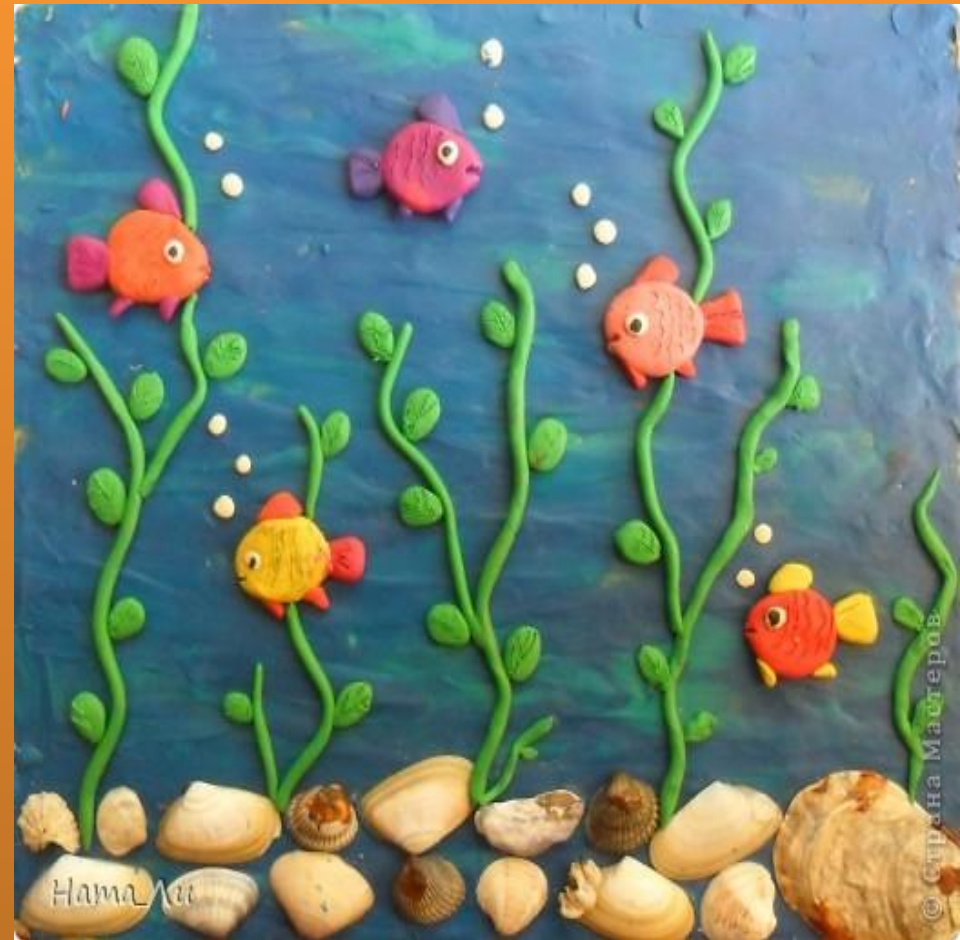

The background of the image is a soft-focus photograph of autumn leaves. The leaves are in various shades of orange, yellow, and brown, with some showing detailed vein patterns. The lighting is warm and bright, creating a bokeh effect in the background.

***Тема: Цветы из
семян клена и
ясеня***

Семена ясеня

Семена клена

Виды аппликаций

Из бумаги

Из пластилина

ев

Из листьев

Из яичной скорлупы

*Цветы из семян ясеня
и клена*