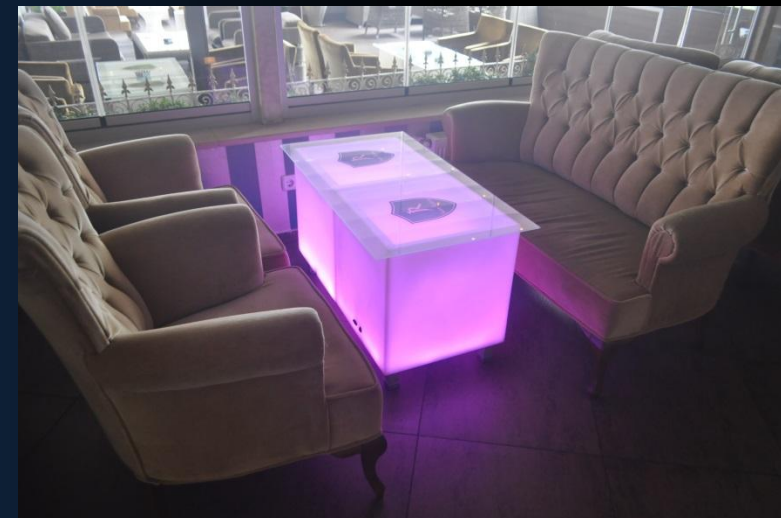

На вершине стола, имеется углубление, которое может служить подставкой для шампанского или вазой для цветов.

В целом стол отлично подходит для оформления диско-баров, дискотек, презентаций и т.д.

Материал: пластик PET белого цвета. Встроенная в корпус светодиодная RGB лампа, возможность смены 16 тонов и яркости свечения – диммер.

Стол «Вип эpsilon» - это журнальный, кофейный или прикроватный столик, сделанный в современном хай-тек стиле. Форма стола - вытянутая полусфера, стол не имеет углов 90°, поэтому удобен и очень эргономичен. Дополнительное превосходство данного стола - его возможность светиться, что дает возможность использовать его как ночник.

Напряжение: 220 V.

Размеры:
диаметр – 64см, высота – 60см

СТОЛ ПРЯМОУГОЛЬНЫЙ

Прямоугольный стол с подсветкой отличается максимальной вместительностью и способен комфортно разместить до шести человек. Данный стол благодаря своим размерам выглядит очень ярким и отлично подойдет для ресторана, кафе, просторной открытой площадки.

Напряжение: 220 V.

Размеры:

высота – 50см, длина – 96 см, ширина - 43 см

СТОЛ «ЭПСИЛОН»

Столы «Эпсилон» представляют собой изогнутые прямоугольники разнообразных форм: от полукруглых и прямых, до форм эпсилона. Разнообразие форм столов позволяет собирать из них неповторимые, уникальные композиции, которые максимально эргономично и органично впишутся в Ваш интерьер. Столы могут быть использованы также как подиумы в магазинах, на презентациях и выставках или в качестве посадочных мест.