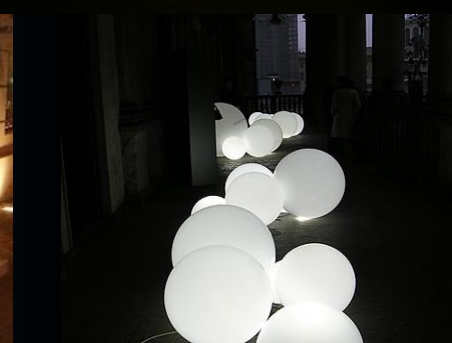

Напряжение: 220V.

Размеры:

диаметр – 33см

диаметр – 45см

диаметр – 70см

СВЕТИЛЬНИК «СТОЛБ»

Декоративный светильник столб способен украсить любой двор и парк в любой цвет, окружить ресторан и рощу романтичным светом в любую погоду теплым светом в холод и прохладным в жару.