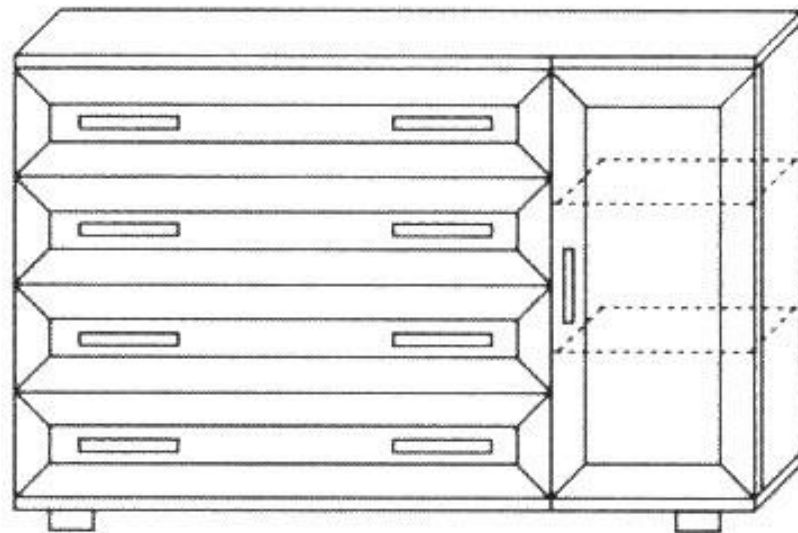

«МЫТУТ»
С нами комфорт и уют

ламинированная ДСП

Габариты: Ш 1200 × Г 450 × В 870

Вес: 57 кг

К-1
/4ящ

К-1/5я
щ

ламинированная ДСП
Габариты: Ш 820 × Г 470 × В 1010
Вес: 49 кг

К-2 /4ящ
Фрезеован.
фасад

ламинированная ДСП
Габариты: Ш 820 × Г 430 × В 885
Вес: 46 кг

К-3

Ш 486 × Г 450 × В 1058
Вес: 45 кг

К-4

ламинированная ДСП

Габариты: Ш 1126 × Г 370 ×

В 818

Вес: 43 кг

К-5

ламинированная ДСП

Габариты: Ш 486 × Г 450 × В 736

Вес: 25 кг

К-6

ламинированная ДСП

Габариты: Ш 486 × Г 450 × В 736

Вес: 28 кг

габариты: Ш 802 × Г 350 × В 2000
Вес: 66 кг

Полина

ЛДСП

11700 руб