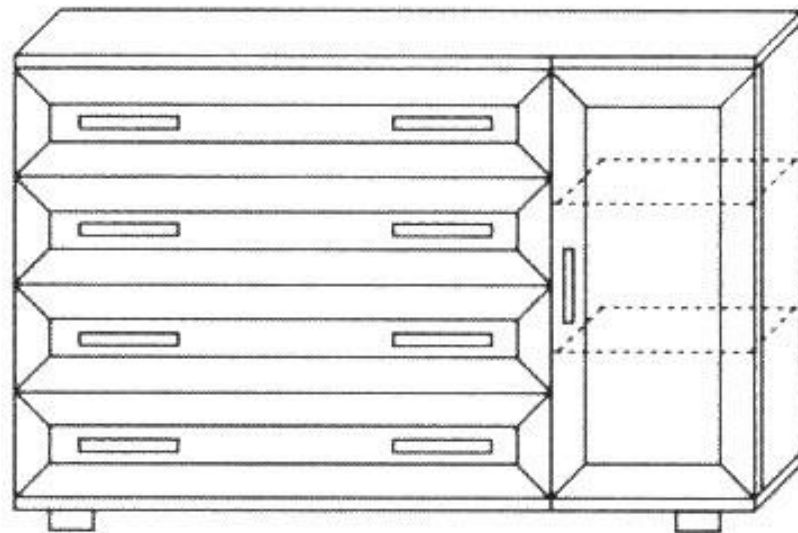

«МЫТУТ»  
С нами комфорт и уют

ламинированная ДСП

Габариты: Ш 1200 × Г 450 × В 870

Вес: 57 кг

К-1  
/4ящ

К-1/5я  
щ

ламинированная ДСП  
Габариты: Ш 820 × Г 470 × В 1010  
Вес: 49 кг

К-2 /4ящ  
Фрезеован.  
фасад

ламинированная ДСП  
Габариты: Ш 820 × Г 430 × В 885  
Вес: 46 кг

К-3

Ш 486 × Г 450 × В 1058  
Вес: 45 кг

К-4

ламинированная ДСП  
Габариты: Ш 1126 × Г 370 ×  
В 818  
Вес: 43 кг

К-5

ламинированная ДСП

Габариты: Ш 486 × Г 450 × В 736

Вес: 25 кг

К-6

ламинированная ДСП

Габариты: Ш 486 × Г 450 × В 736

Вес: 28 кг

Если вы ищите, прихожую, то мы предлагаем вам отличный вариант современного комплекта мебели.

габариты: Ш 802 × Г 350 × В 2000  
Вес: 66 кг

Полина

ЛДСП

11700 руб