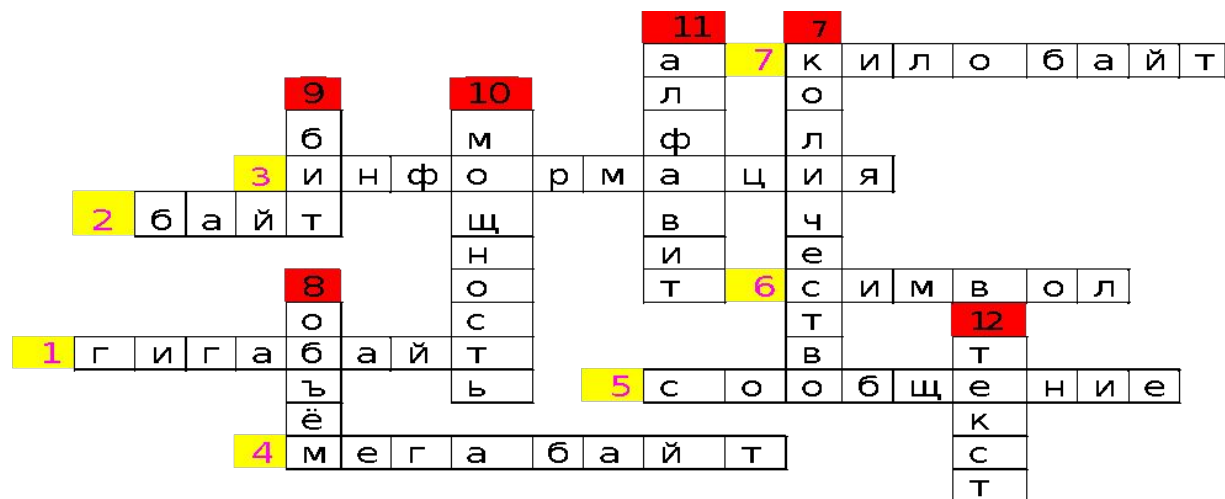

Моя работа за всю практику

По горизонтали:

1. 1024 Мбайт
2. 8 бит
3. Знания человека, которые получает от окружающего мира.
4. 1024 Кбайт
5. Текст
6. Буква, цифра, знак препинания.
7. 1024 байт.

По вертикали:

7. Мера счета
8. Количество информации
9. Наименьшее кол-во информации.
10. Кол-во символов в алфавите.
11. Символы, используемые в тексте.
12. Сообщении.

Ведомость начисление заработной платы

За май 2003г.