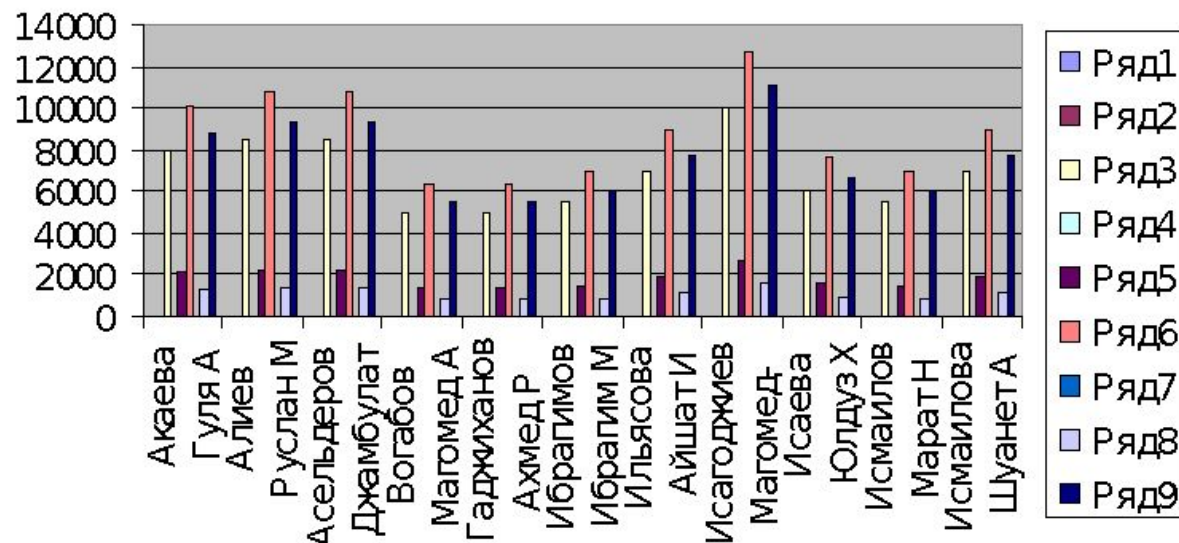

таб. ном	Ф.И.О	оклад	премия	Всего	ур. в рб. 13%	к выдачи		
231	Акаева Гуля А	8 000р.	27%	2 160р.	10 160р.	13%	1 321р.	8 839р.
586	Алиев Руслан М	8 500р.	27%	2 295р.	10 795р.	13%	1 403р.	9 392р.
485	Асельдеров Джамбулат А	8 500р.	27%	2 295р.	10 795р.	13%	1 403р.	9 392р.
120	Вогабов Магомед А	5 000р.	27%	1 350р.	6 350р.	13%	826р.	5 525р.
365	Гаджиханов Ахмед Р	5 000р.	27%	1 350р.	6 350р.	13%	826р.	5 525р.
129	Ибрагимов Ибрагим М	5 500р.	27%	1 485р.	6 985р.	13%	908р.	6 077р.
556	Ильясова Айшат И	7 000р.	27%	1 890р.	8 890р.	13%	1 156р.	7 734р.
998	Исагоджиев Магомед-Расул А	10 000р.	27%	2 700р.	12 700р.	13%	1 651р.	11 049р.
452	Исаева Юлдуз Х	6 000р.	27%	1 620р.	7 620р.	13%	991р.	6 629р.
666	Исмаилов Марат Н	5 500р.	27%	1 485р.	6 985р.	13%	908р.	6 077р.
448	Исмаилова Шуанет А	7 000р.	27%	1 890р.	8 890р.	13%	1 156р.	7 734р.
Итого								
	Минимальный Доход	2 000р.		540р.	2 540р.		330р.	2 210р.
	Максимальный Доход	10 000р.		2 700р.	12 700р.		1 651р.	11 049р.
	Средний Доход	5 933р.		1 602р.	7 535р.		980р.	6 556р.

ведомость заработной платы