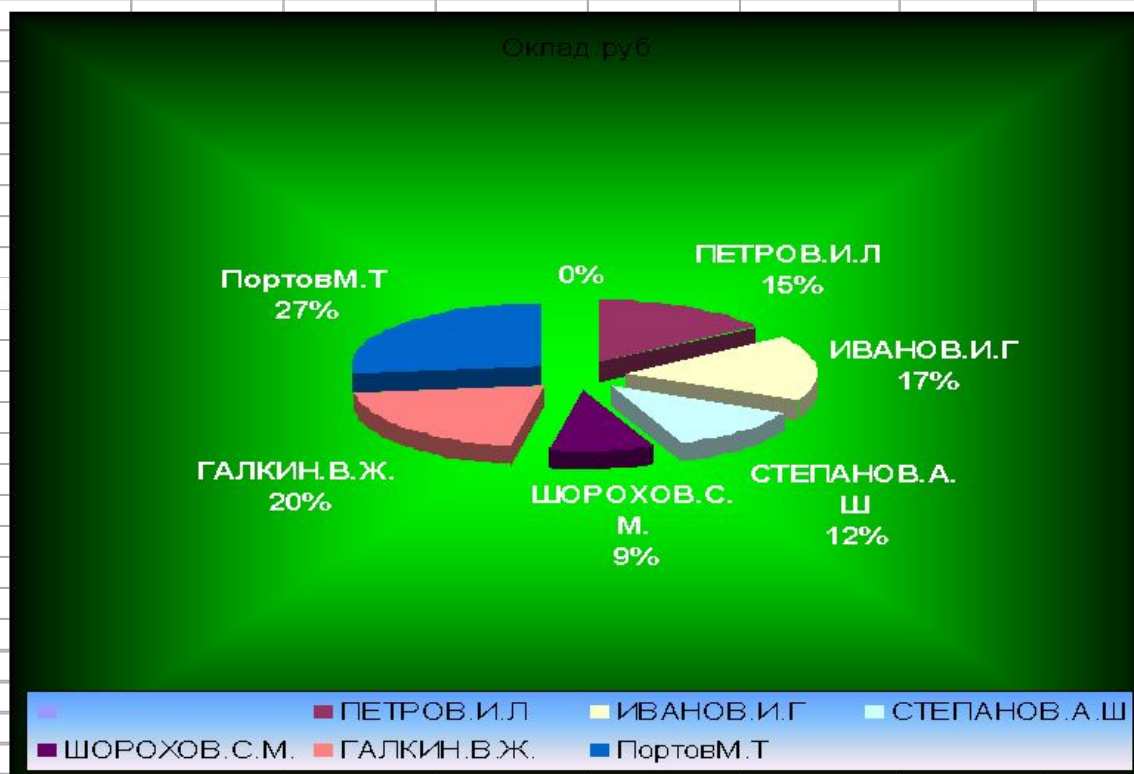

Ведомость начисление заработной платы

За май 2003г.

Табельный	Фамилия И. О	Оклад руб	премия (р 94%	Всего нач	Удержани 13%	К выдаче(руб.)
200	ПЕТРОВ.И.Л	4500	4 237	8 737	1 136	7 601
201	ИВАНОВ.И.Г	5000	4 708	9 708	1 262	8 446
202	СТЕПАНОВ.А.Ш	3500	3 296	6 796	883	5 912
203	ШОРОХОВ.С.М.	2600	2 448	5 048	656	4 392
204	ГАЛКИН.В.Ж	6000	5 650	11 650	1 514	10 135
205	ПортовМ.Т	8000	7 533	15 533	2 019	13 514
	всего	29600	27 871	57 471	7 471	50 000