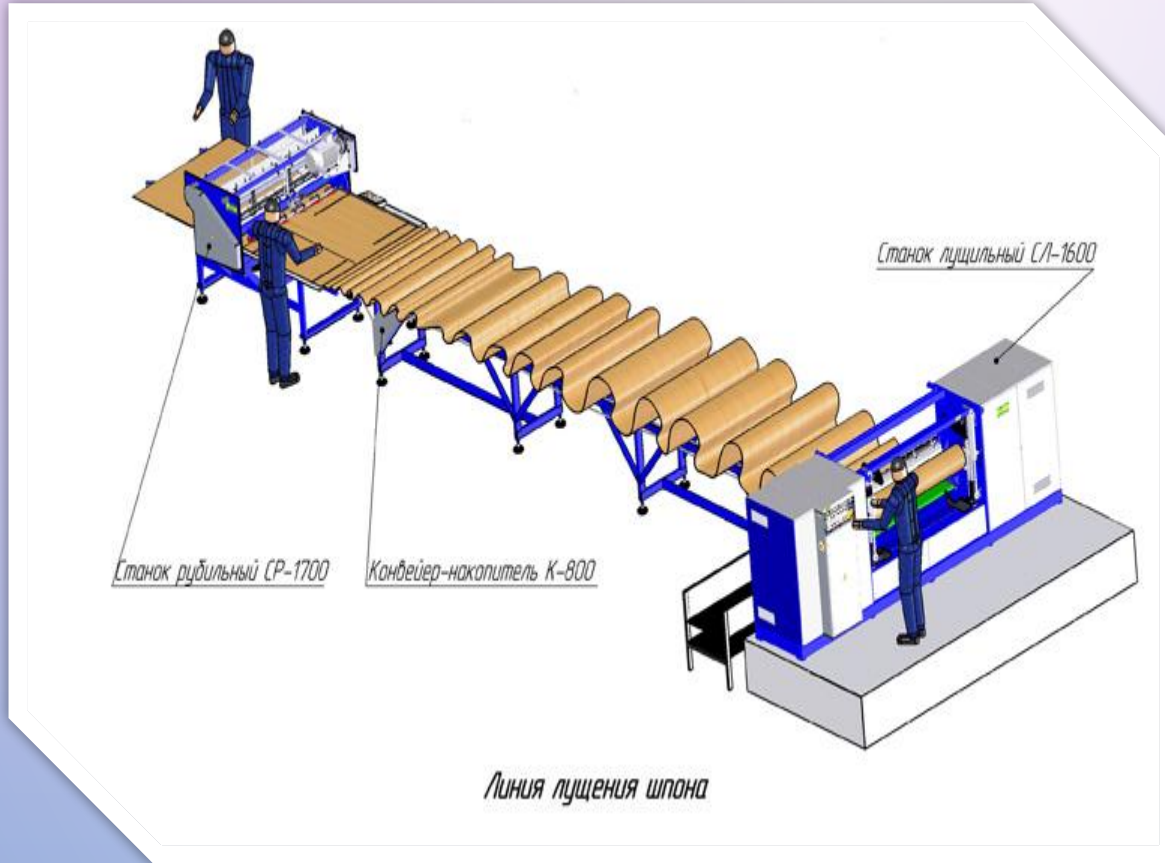

НОВІТНЄ В ПРОФЕСІЇ «СТОЛЯР БУДІВЕЛЬНИЙ, ТЕСЛЯР»

МАШИНИ – МОНСТРИ ЛІСОПРОМИСЛОВОГО КОМПЛЕКСУ ОАО «АМКОДОР»

валка, очистка
від сучків,
раскряжевка
стовбура
на сортименти

Харвестер «Амкодор 2551».

ЛІСОВІ МОНСТРИ ДЛЯ ЗАГОТІВЛІ ДЕРЕВИНИ

Дерево-прибиральна машина Ponsse Scorpion King

Цар Скорпіонів

ПРОЦЕС ВИГОТОВЛЕННЯ ШПОНУ – «ФАЙН-ЛАЙН»

ВИРОБИ ІЗ ШЦОНУ

МИСТЕЦТВО РІЗЬБЛЕННЯ ПО ДЕРЕВУ

СИРОВИНА ДЛЯ ВИРОБНИЦТВА МЕБЛІВ: ОСТАННІ ІННОВАЦІЇ – ДПК - ДЕРЕВНО-ПОЛІМЕРНИЙ КОМПОЗИТ - РІДКЕ ДЕРЕВО

КОМПОЗИТНИЙ САЙДИНГ — ДОСТУПНИЙ МАТЕРІАЛ ДЛЯ ОБШИВКИ ФАСАДУ

ГНУЧКЕ ДЕРЕВО Dukta

Перегородки Dукта

МЕБЛІ – ЛЕГКІ ЯК ПЕРО

ТАМБУРАТ

АБС - ПЛАСТИК: МАТЕРІАЛ НОВОГО ПОКОЛІННЯ

СИНТЕТИЧНА НАФТА З ТРИСКИ

**ДЕРЕВНА ТРИСКА
ПІДКОРЮЄ СВІТ**