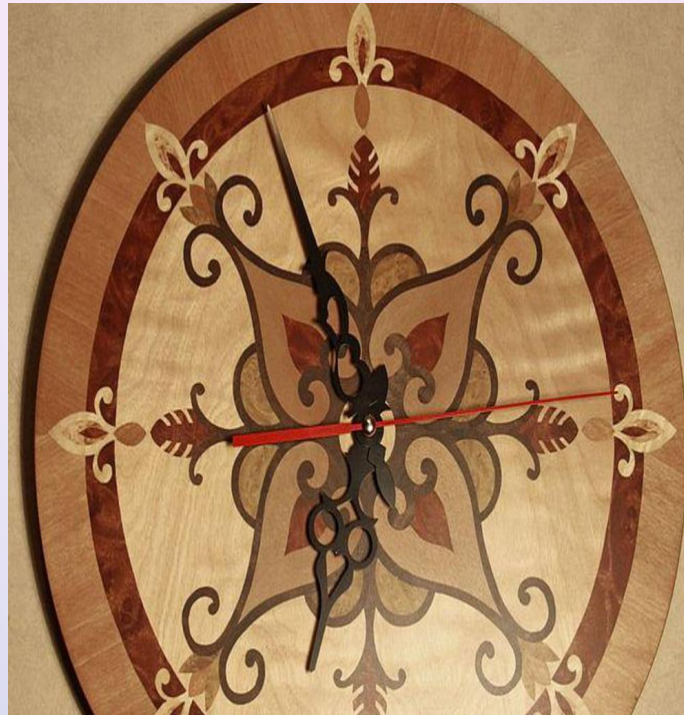

Дерево-прибиральна машина Ponsse Scorpion King

Цар Скорпіонів

ПРОЦЕС ВИГОТОВЛЕННЯ ШПОНУ – «ФАЙН-ЛАЙН»

ВИРОБИ ІЗ ШЦОНУ

МИСТЕЦТВО РІЗЬБЛЕННЯ ПО ДЕРЕВУ

СИРОВИНА ДЛЯ ВИРОБНИЦТВА МЕБЛІВ: ОСТАННІ ІННОВАЦІЇ – ДПК - ДЕРЕВНО-ПОЛІМЕРНИЙ КОМПОЗИТ - РІДКЕ ДЕРЕВО