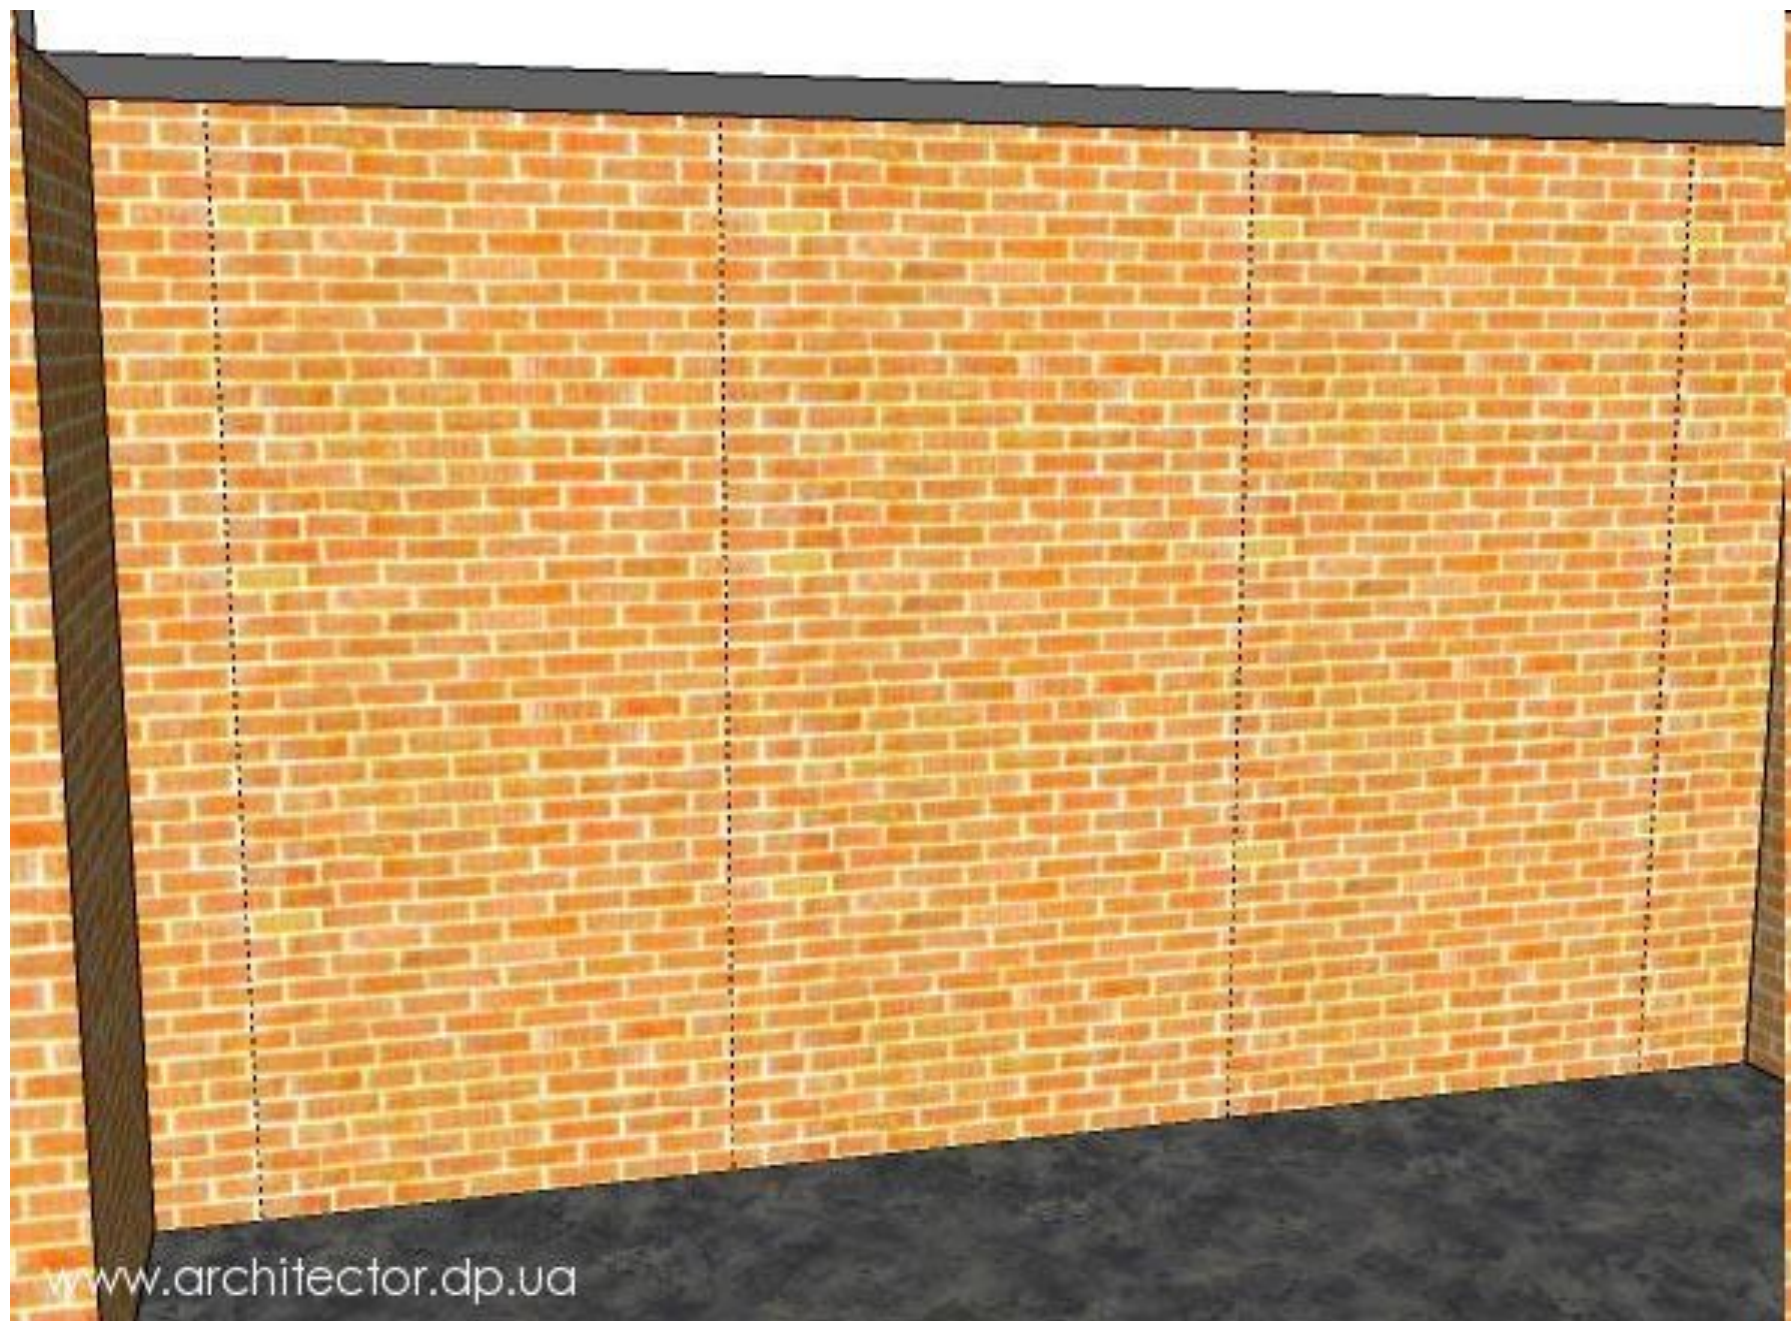

# Штукатурка по маякам з допомогою лазерного нівеліра

440 грн.

1590 грн.

5034 грн.

Характеристики Stanley FatMax  
CL2XT:

- Функція самовирівнювання
- Висока точність
- Вертикальна і горизонтальна площина
- Звуковий сигнал, при виході із зони нівелювання
- Збільшена яскравість променя
- Надійний маятниковий механізм
- Велика дальність
- Автоматичне нівелювання  $\pm 4^\circ$
- Хороша комплектація
- Мала вага
- Компактні розміри
- Ергономічний дизайн