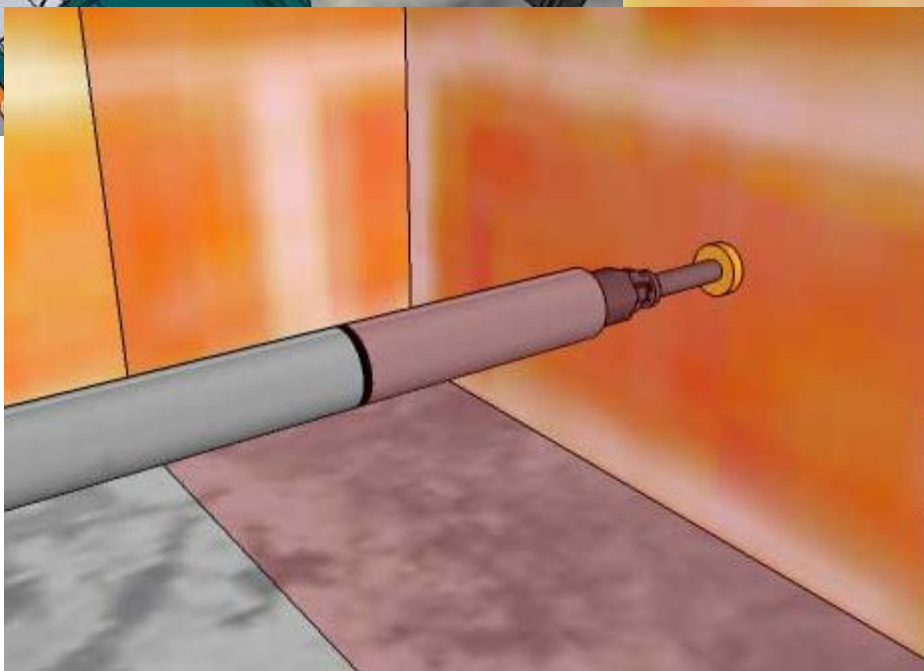

Штукатурка по маякам з допомогою лазерного нівеліра

440 грн.

1590 грн.

5034 грн.

Характеристики Stanley FatMax
CL2XT:

- Функція самовирівнювання
- Висока точність
- Вертикальна і горизонтальна площина
- Звуковий сигнал, при виході із зони нівелювання
- Збільшена яскравість променя
- Надійний маятниковий механізм
- Велика дальність
- Автоматичне нівелювання $\pm 4^\circ$
- Хороша комплектація
- Мала вага
- Компактні розміри
- Ергономічний дизайн