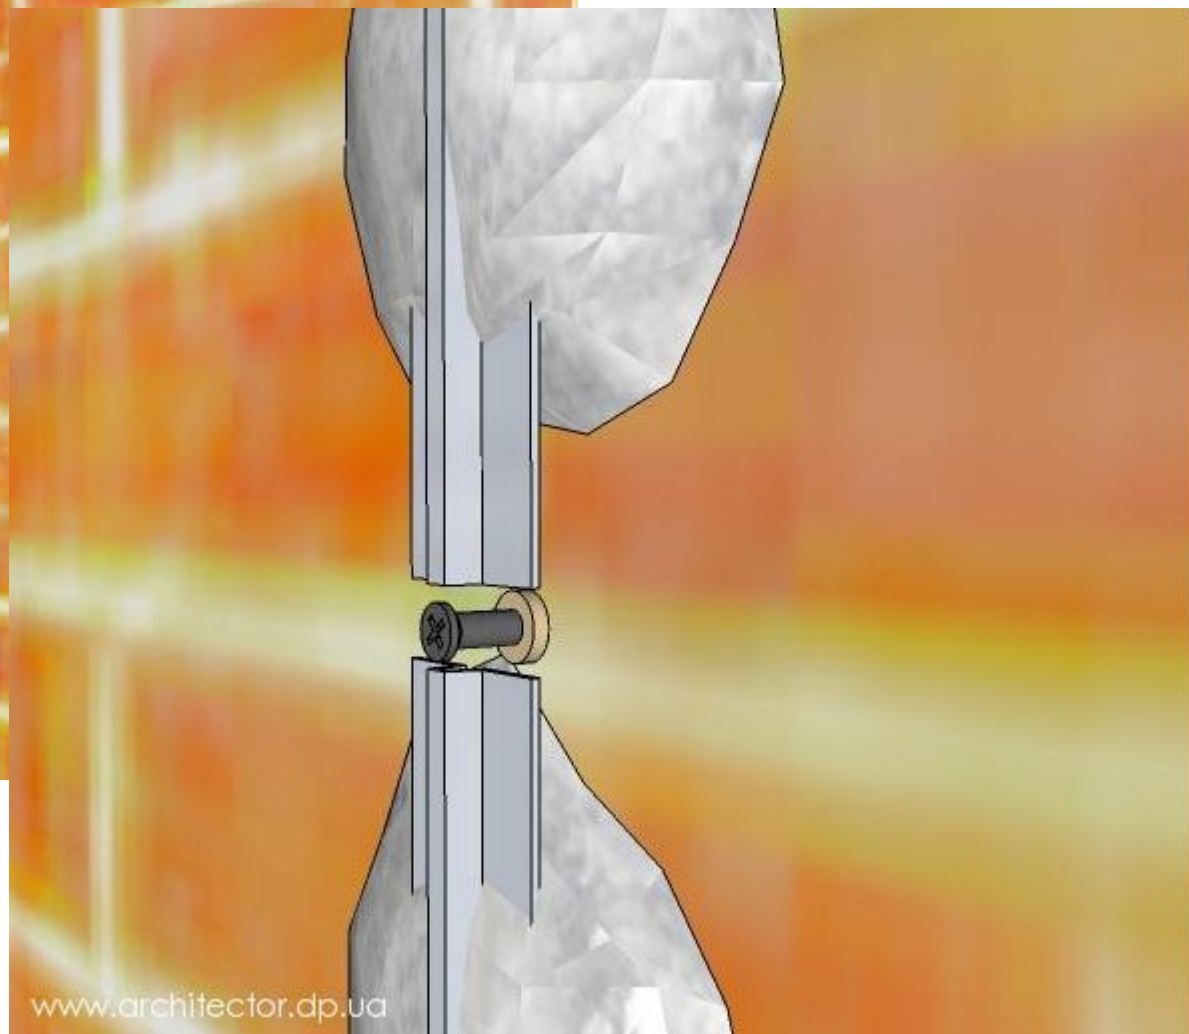

www.architector.dp.ua