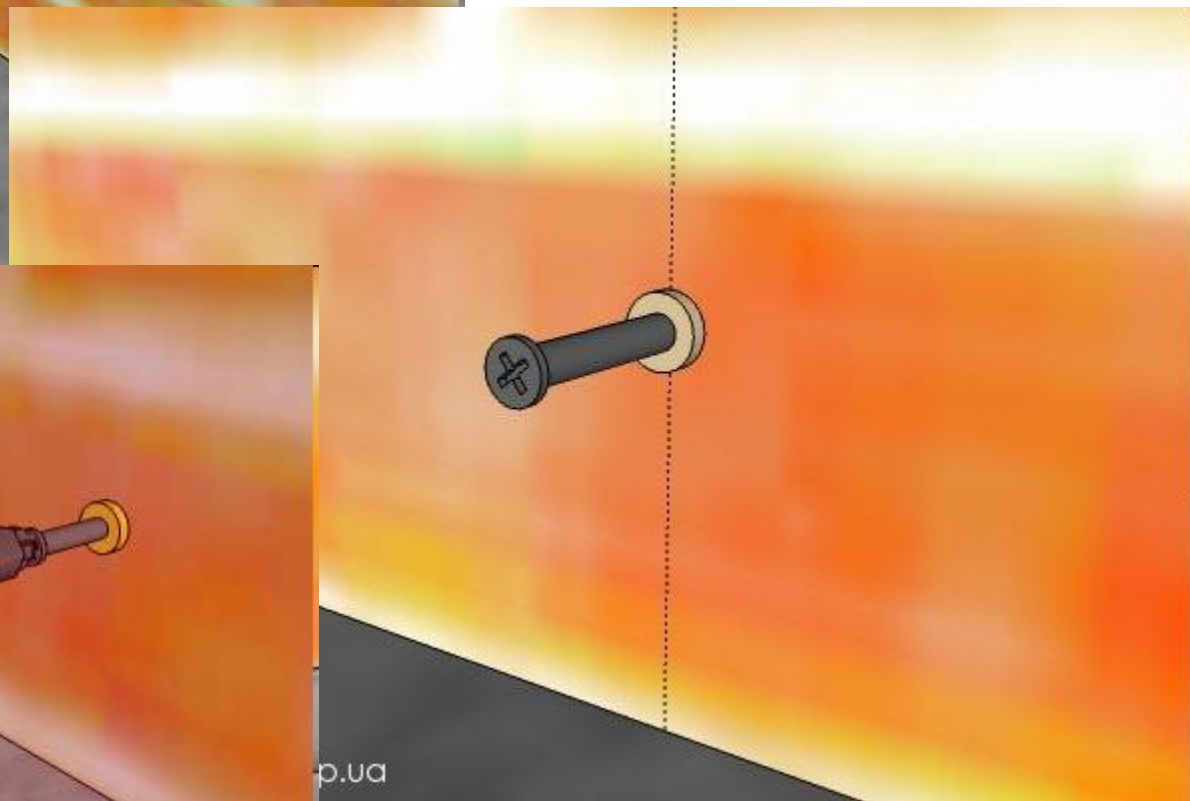

Штукатурка по маякам з допомогою лазерного нівеліра

440 грн.

1590 грн.

5034 грн.

Характеристики Stanley FatMax
CL2XT:

- Функція самовирівнювання
- Висока точність
- Вертикальна і горизонтальна площина
- Звуковий сигнал, при виході із зони нівелювання
- Збільшена яскравість променя
- Надійний маятниковий механізм
- Велика дальність
- Автоматичне нівелювання $\pm 4^\circ$
- Хороша комплектація
- Мала вага
- Компактні розміри
- Ергономічний дизайн