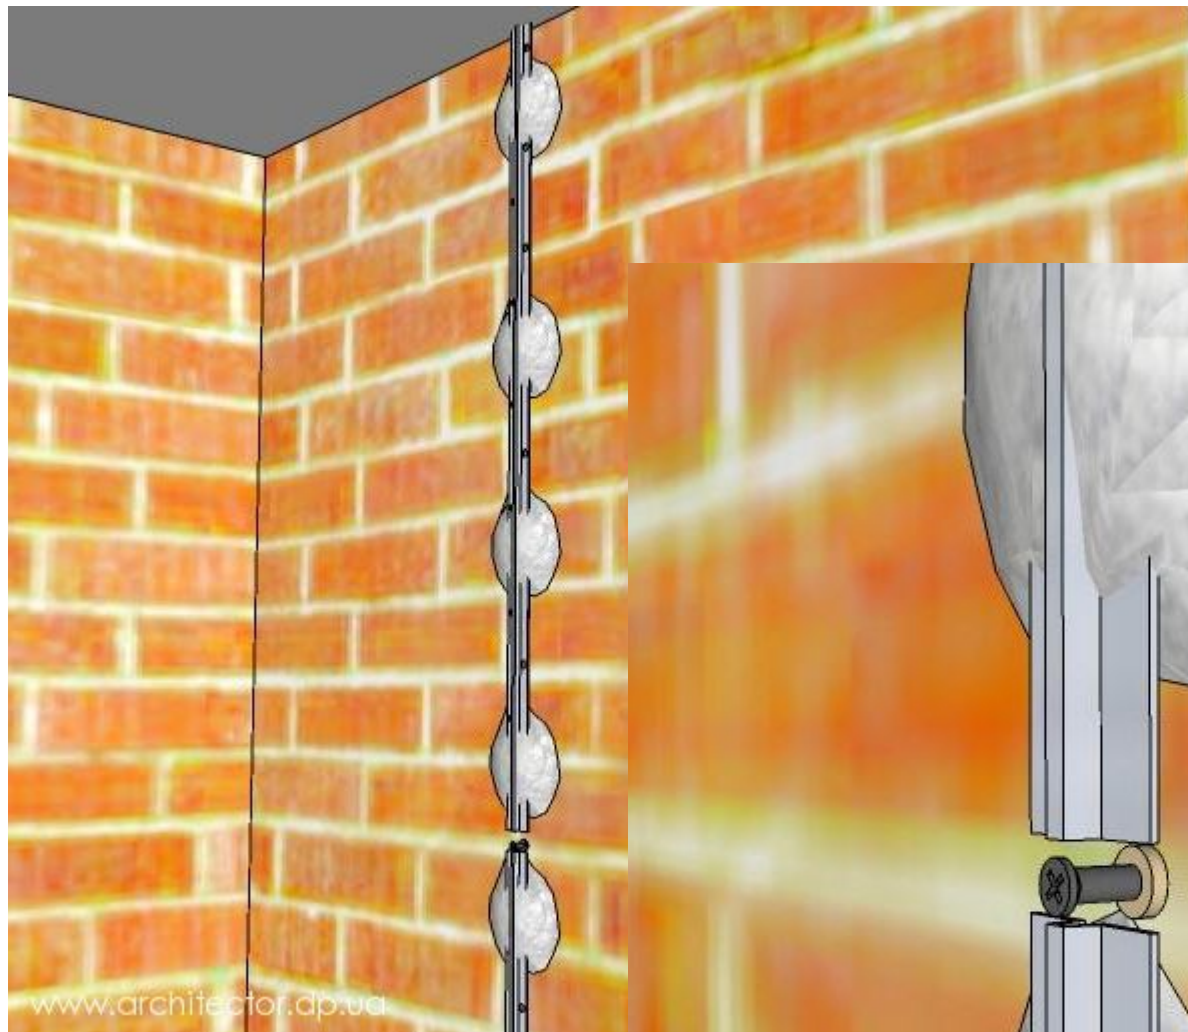

www.architector.dp.ua