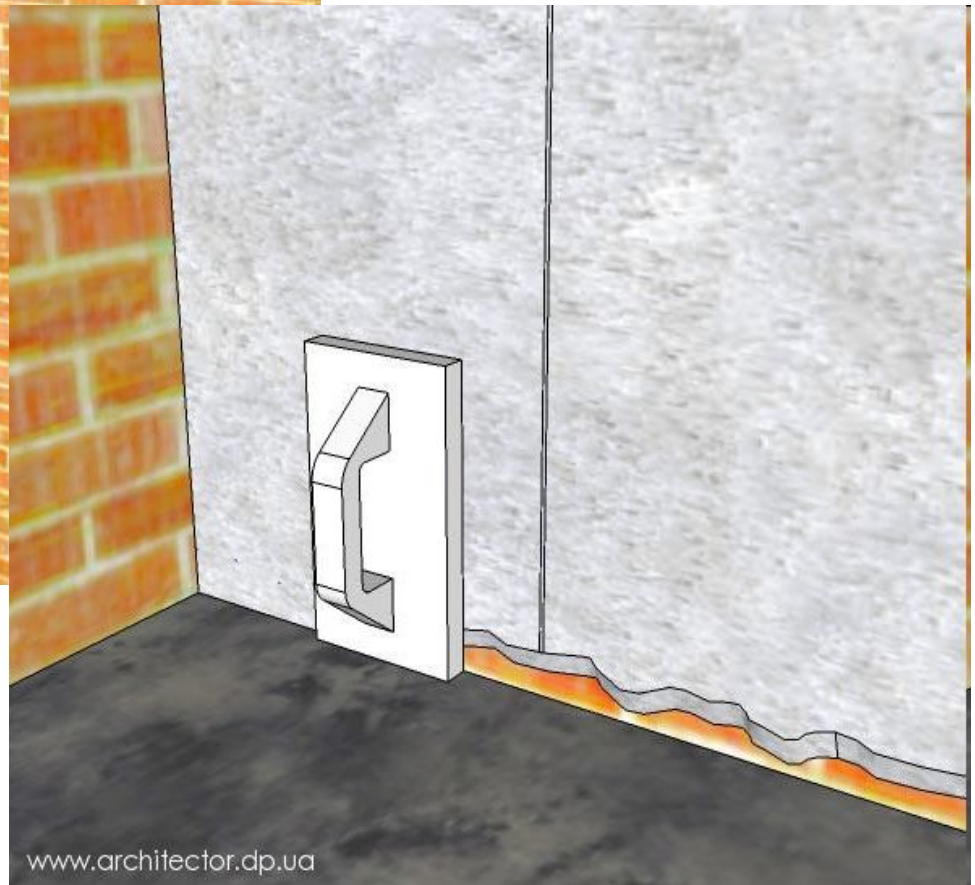

www.architector.dp.ua