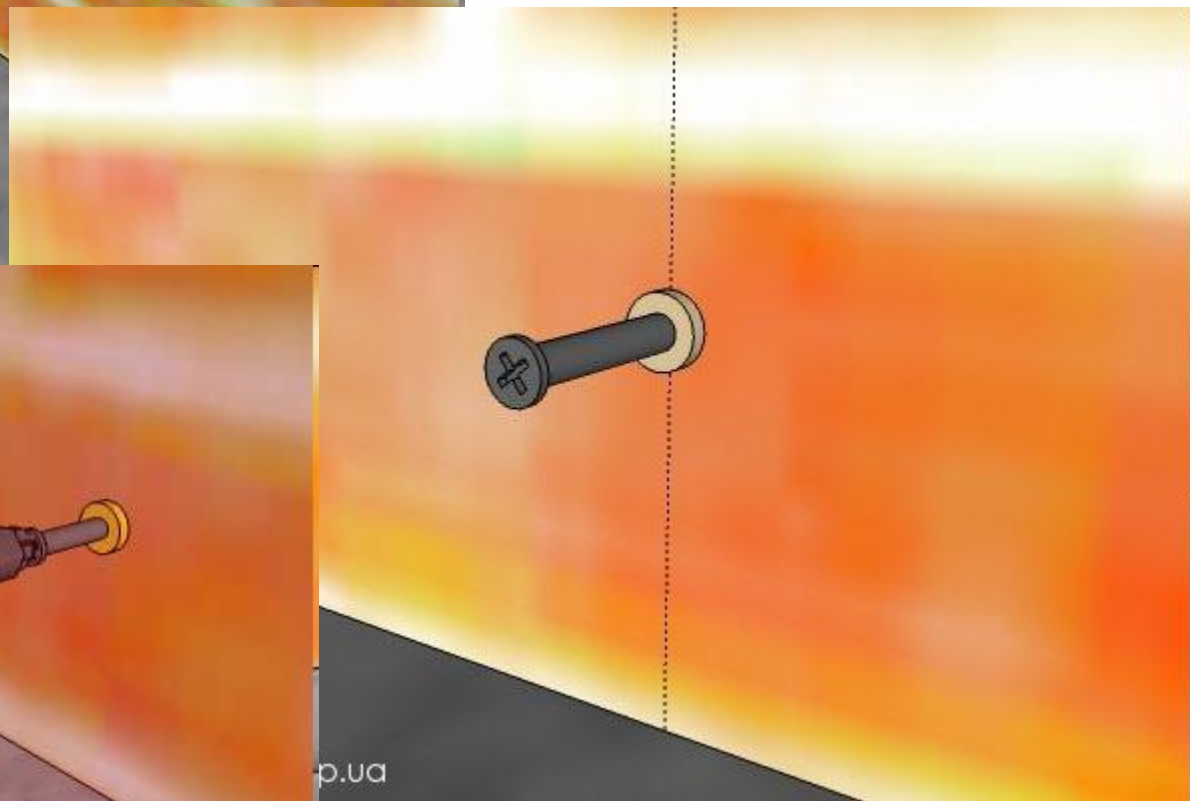

# Штукатурка по маякам з допомогою лазерного нівеліра

440 грн.

1590 грн.

5034 грн.

Характеристики Stanley FatMax  
CL2XT:

- Функція самовирівнювання
- Висока точність
- Вертикальна і горизонтальна площина
- Звуковий сигнал, при виході із зони нівелювання
- Збільшена яскравість променя
- Надійний маятниковий механізм
- Велика дальність
- Автоматичне нівелювання  $\pm 4^\circ$
- Хороша комплектація
- Мала вага
- Компактні розміри
- Ергономічний дизайн