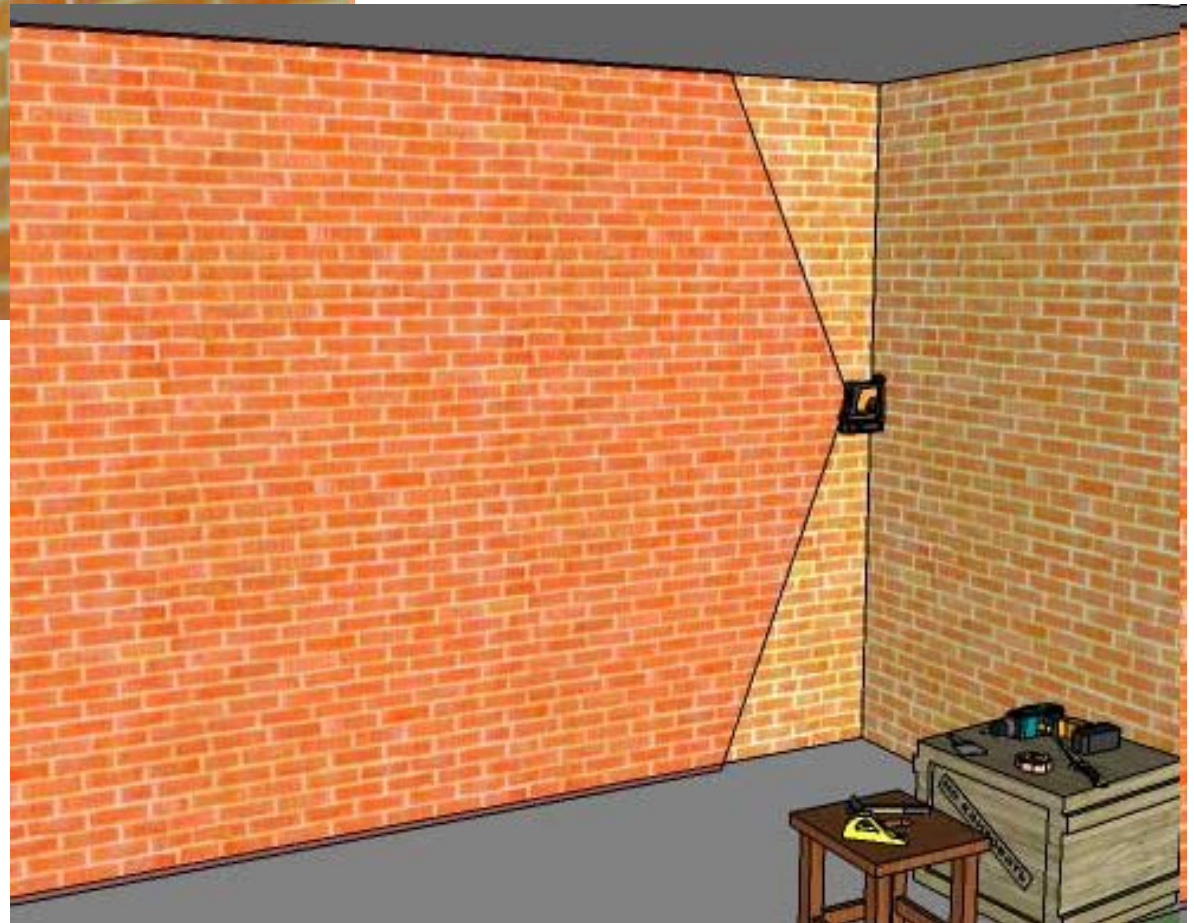

Штукатурка по маякам з допомогою лазерного нівеліра

440 грн.

1590 грн.

5034 грн.

Характеристики Stanley FatMax
CL2XT:

- Функція самовирівнювання
- Висока точність
- Вертикальна і горизонтальна площина
- Звуковий сигнал, при виході із зони нівелювання
- Збільшена яскравість променя
- Надійний маятниковий механізм
- Велика дальність
- Автоматичне нівелювання $\pm 4^\circ$
- Хороша комплектація
- Мала вага
- Компактні розміри
- Ергономічний дизайн