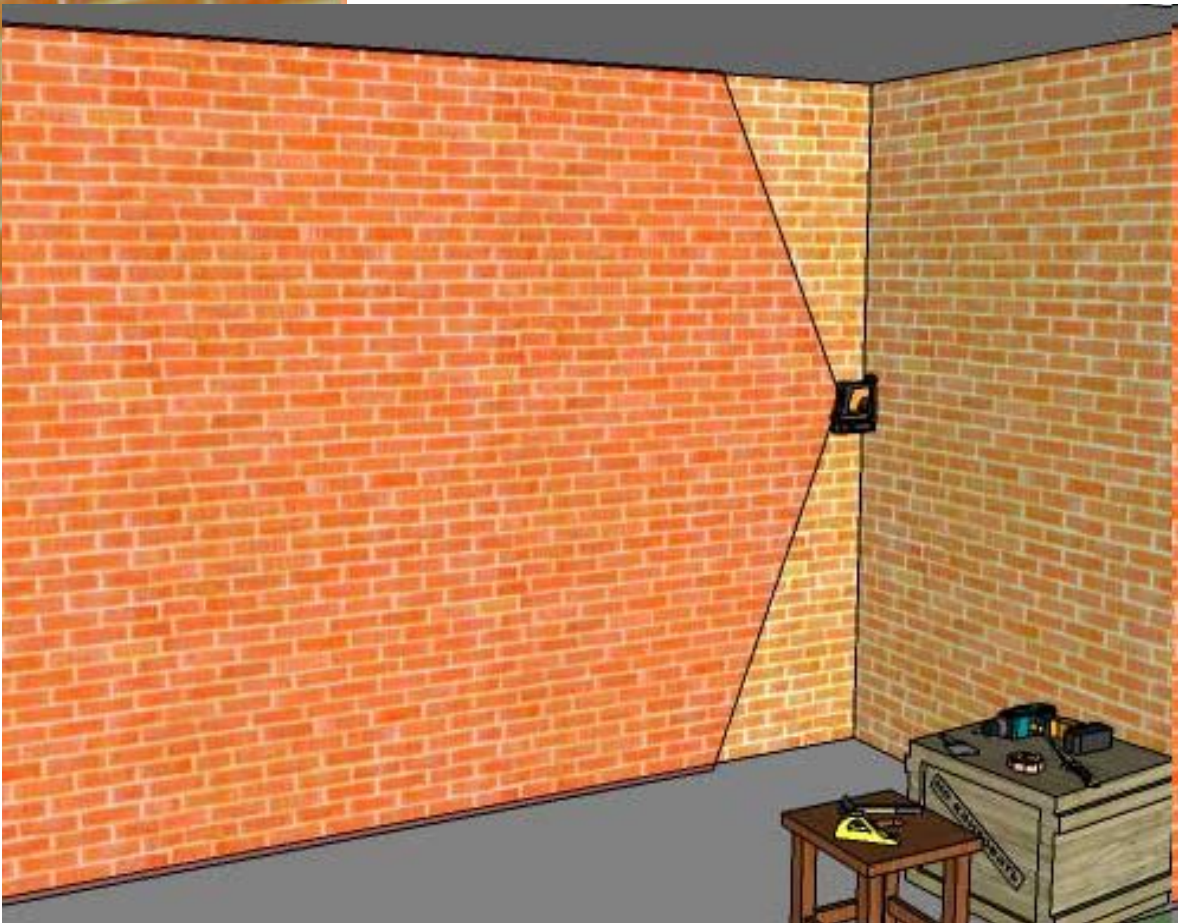

Штукатурка по маякам з допомогою лазерного нівеліра

440 грн.

1590 грн.

5034 грн.

Характеристики Stanley FatMax
CL2XT:

- Функція самовирівнювання
- Висока точність
- Вертикальна і горизонтальна площина
- Звуковий сигнал, при виході із зони нівелювання
- Збільшена яскравість променя
- Надійний маятниковий механізм
- Велика дальність
- Автоматичне нівелювання $\pm 4^\circ$
- Хороша комплектація
- Мала вага
- Компактні розміри
- Ергономічний дизайн