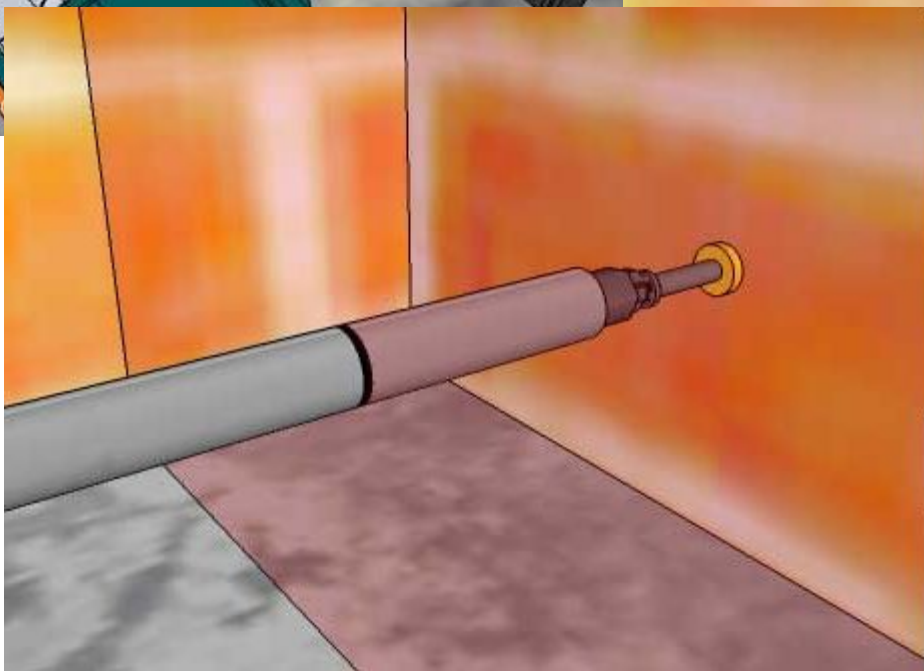

# Штукатурка по маякам з допомогою лазерного нівеліра

440 грн.

1590 грн.

5034 грн.

Характеристики Stanley FatMax  
CL2XT:

- Функція самовирівнювання
- Висока точність
- Вертикальна і горизонтальна площина
- Звуковий сигнал, при виході із зони нівелювання
- Збільшена яскравість променя
- Надійний маятниковий механізм
- Велика дальність
- Автоматичне нівелювання  $\pm 4^\circ$
- Хороша комплектація
- Мала вага
- Компактні розміри
- Ергономічний дизайн