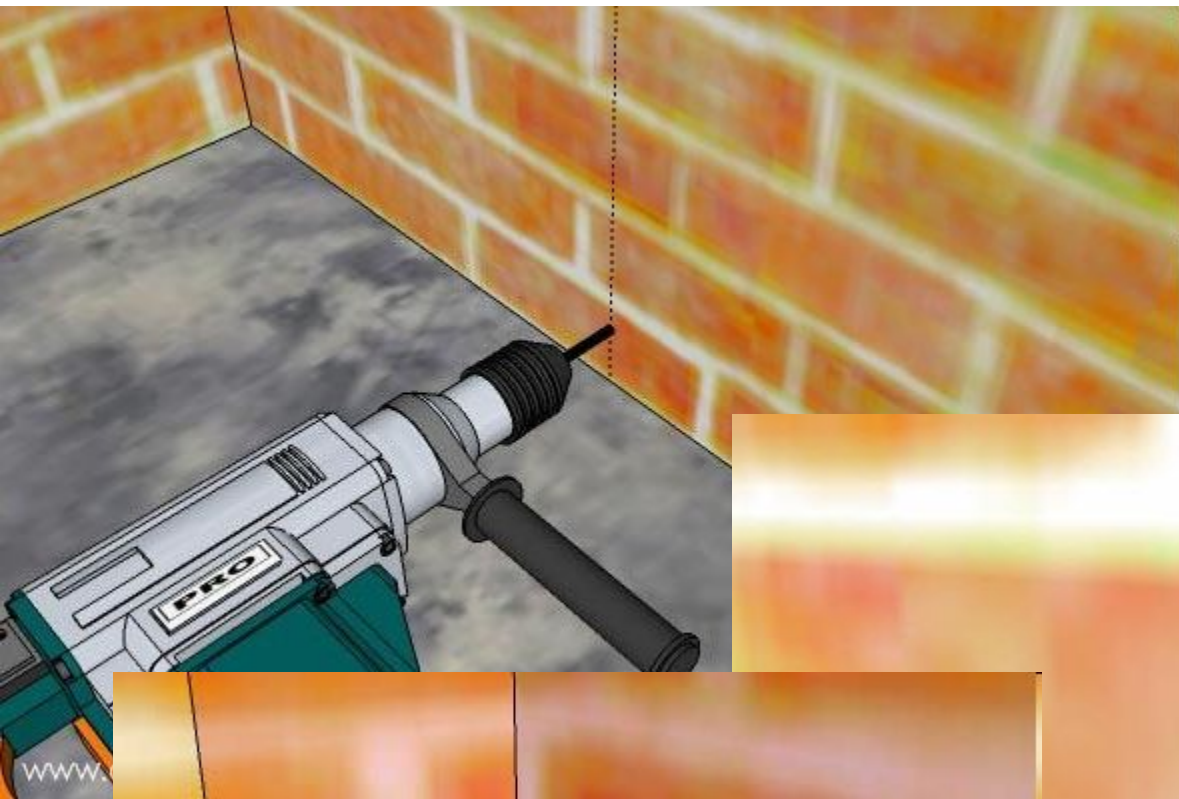

# Штукатурка по маякам з допомогою лазерного нівеліра

440 грн.

1590 грн.

5034 грн.

Характеристики Stanley FatMax  
CL2XT:

- Функція самовирівнювання
- Висока точність
- Вертикальна і горизонтальна площина
- Звуковий сигнал, при виході із зони нівелювання
- Збільшена яскравість променя
- Надійний маятниковий механізм
- Велика дальність
- Автоматичне нівелювання  $\pm 4^\circ$
- Хороша комплектація
- Мала вага
- Компактні розміри
- Ергономічний дизайн