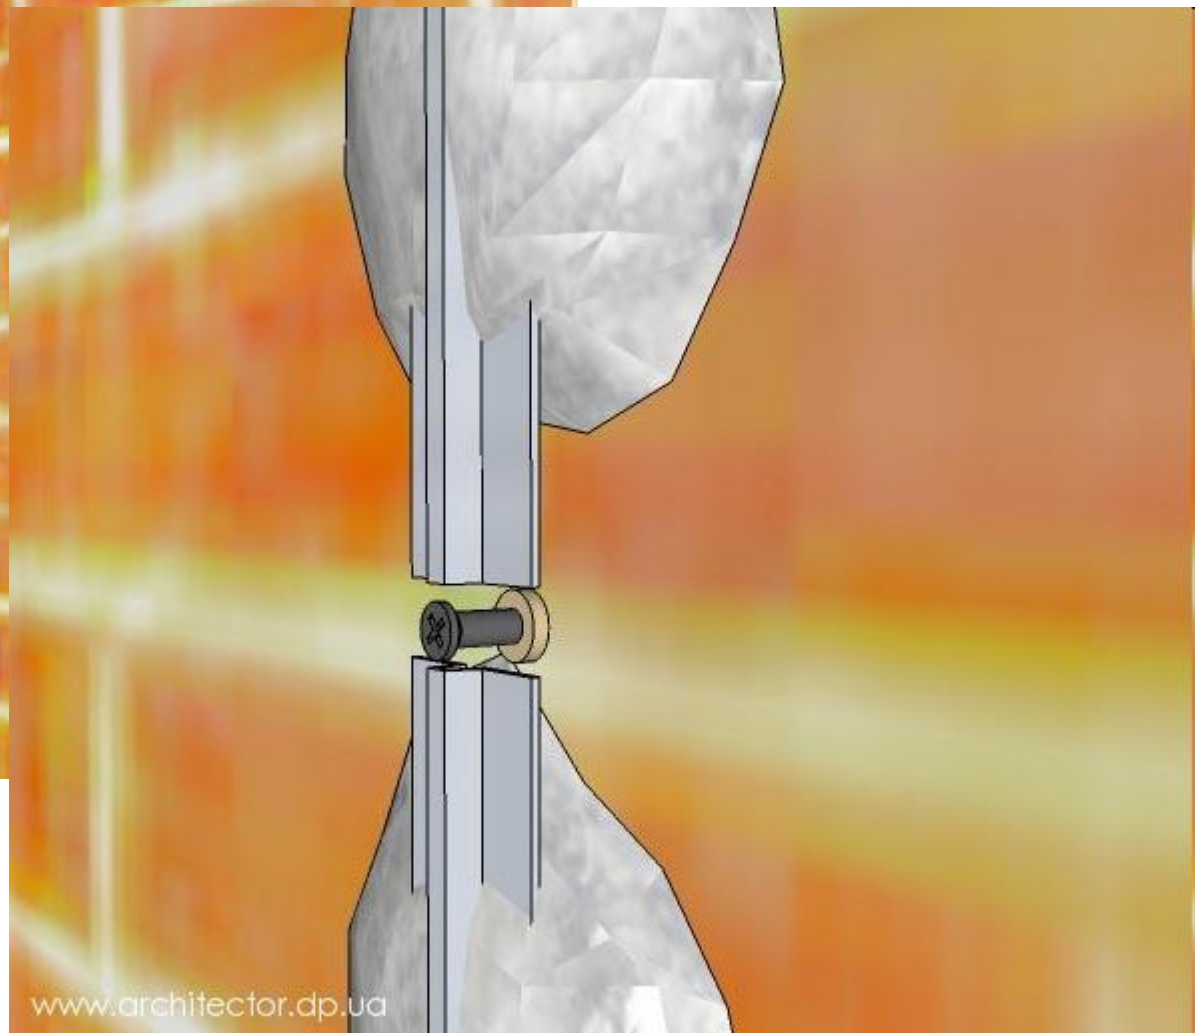

www.architector.dp.ua