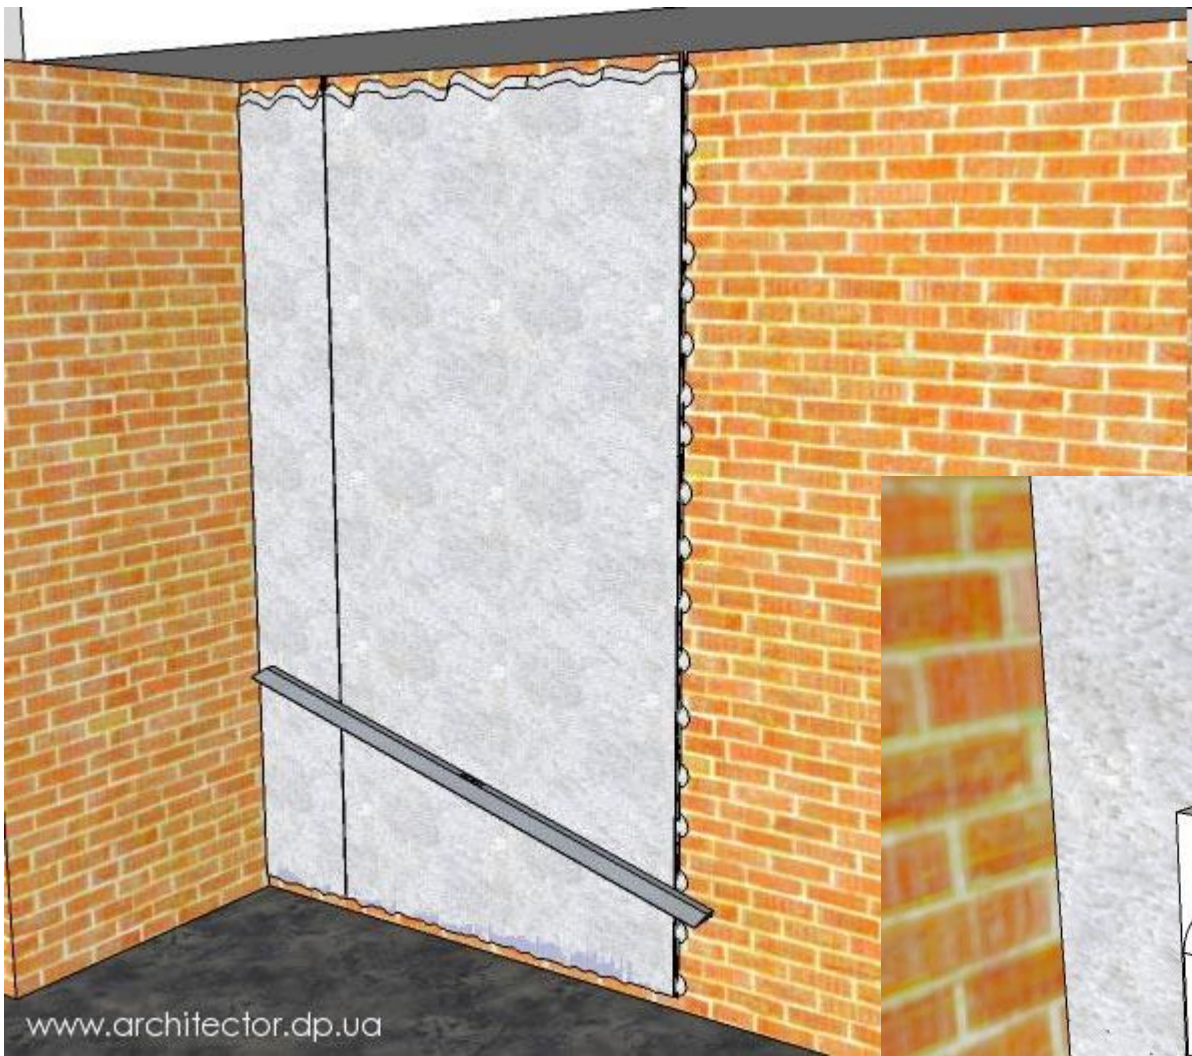

www.architector.dp.ua