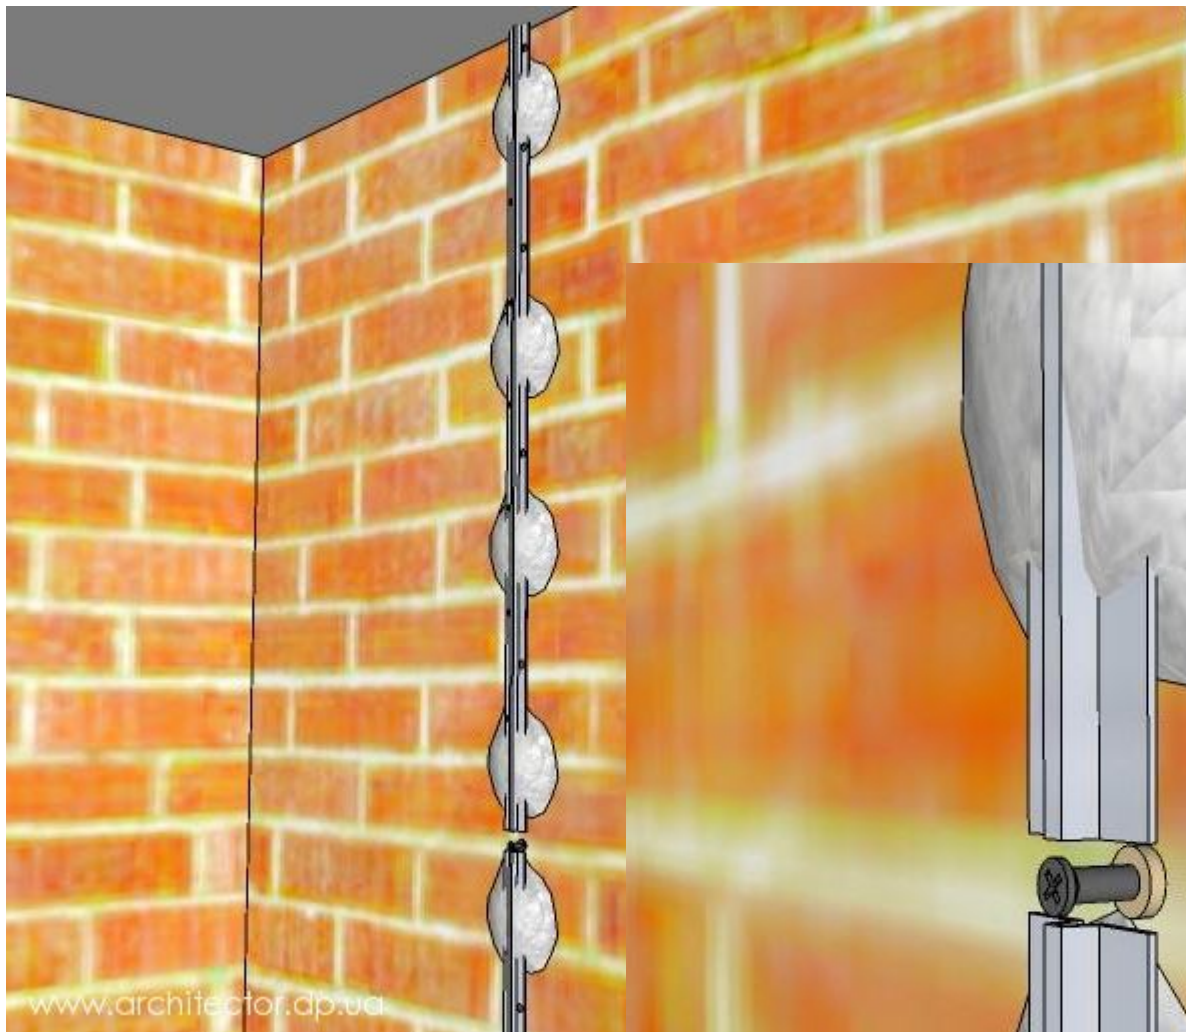

www.architector.dp.ua