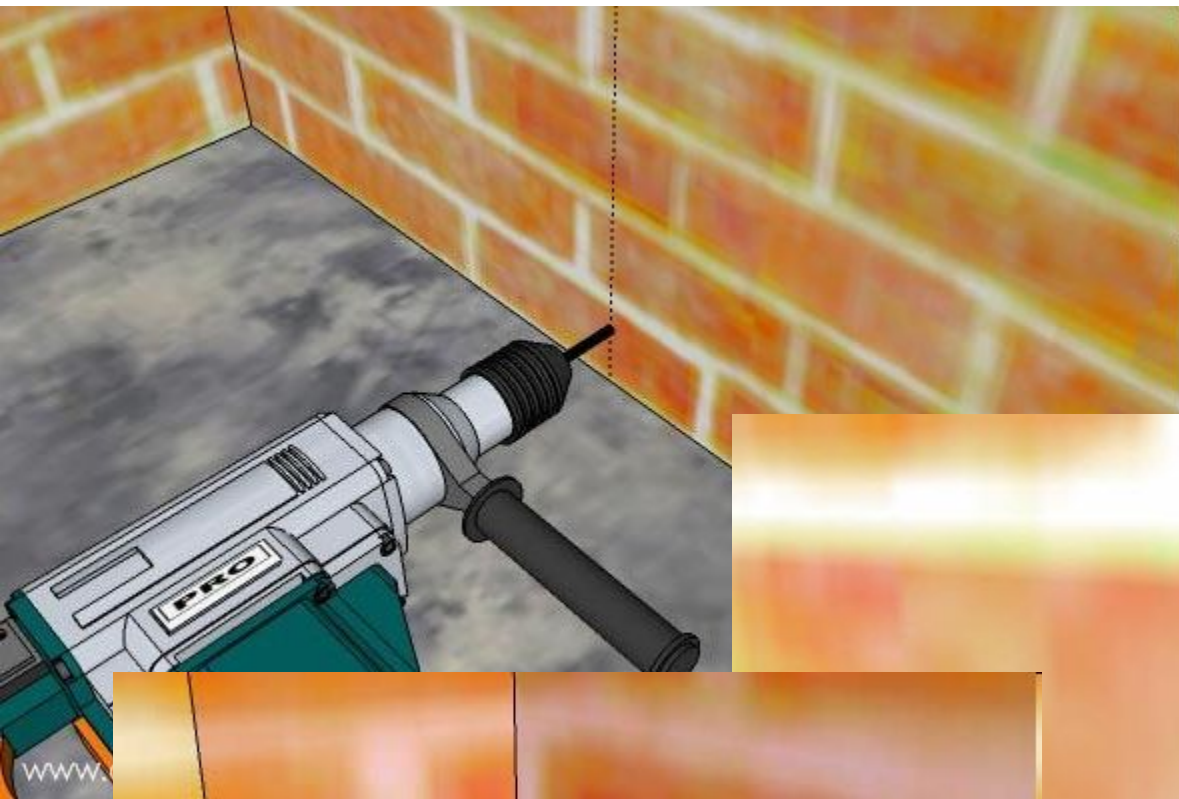

Штукатурка по маякам з допомогою лазерного нівеліра

440 грн.

1590 грн.

5034 грн.

Характеристики Stanley FatMax
CL2XT:

- Функція самовирівнювання
- Висока точність
- Вертикальна і горизонтальна площина
- Звуковий сигнал, при виході із зони нівелювання
- Збільшена яскравість променя
- Надійний маятниковий механізм
- Велика дальність
- Автоматичне нівелювання $\pm 4^\circ$
- Хороша комплектація
- Мала вага
- Компактні розміри
- Ергономічний дизайн