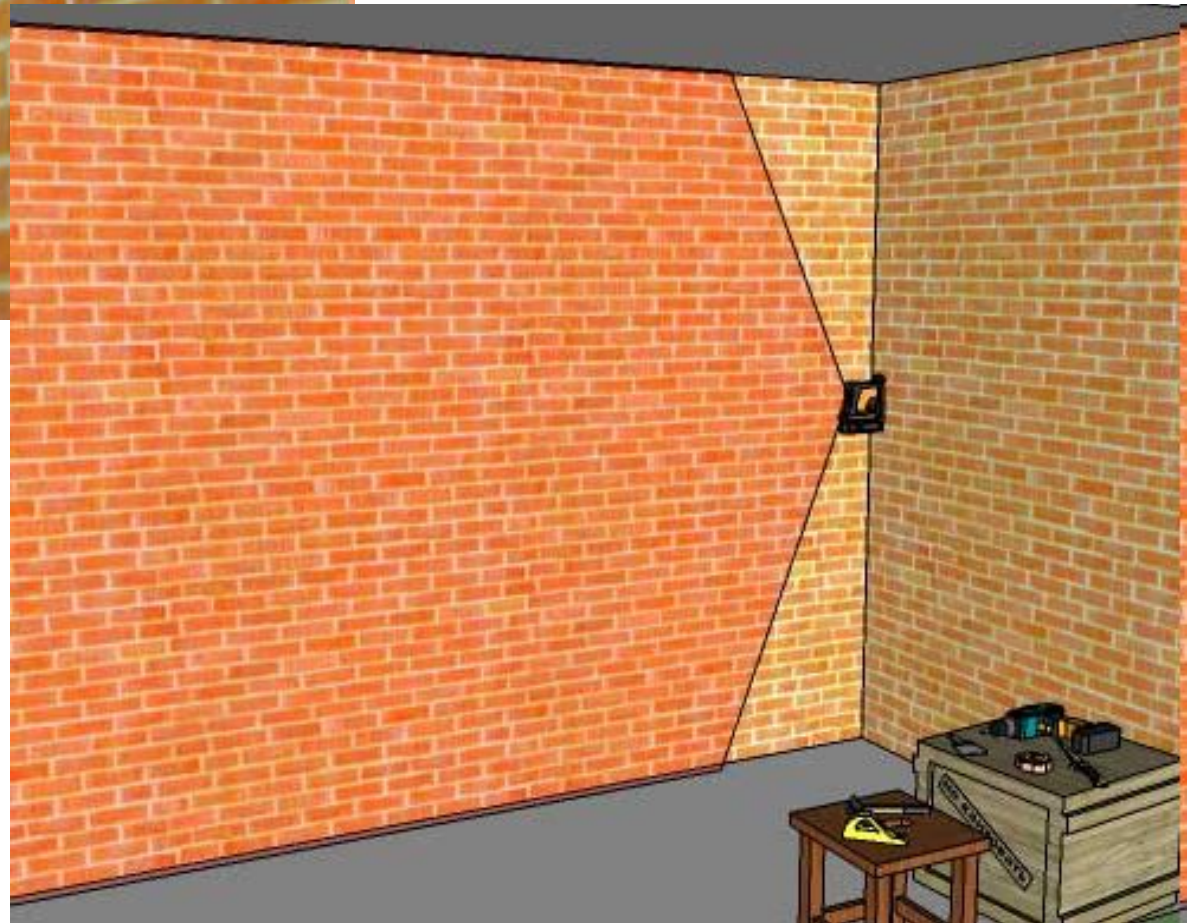

# Штукатурка по маякам з допомогою лазерного нівеліра

440 грн.

1590 грн.

5034 грн.

Характеристики Stanley FatMax  
CL2XT:

- Функція самовирівнювання
- Висока точність
- Вертикальна і горизонтальна площина
- Звуковий сигнал, при виході із зони нівелювання
- Збільшена яскравість променя
- Надійний маятниковий механізм
- Велика дальність
- Автоматичне нівелювання  $\pm 4^\circ$
- Хороша комплектація
- Мала вага
- Компактні розміри
- Ергономічний дизайн