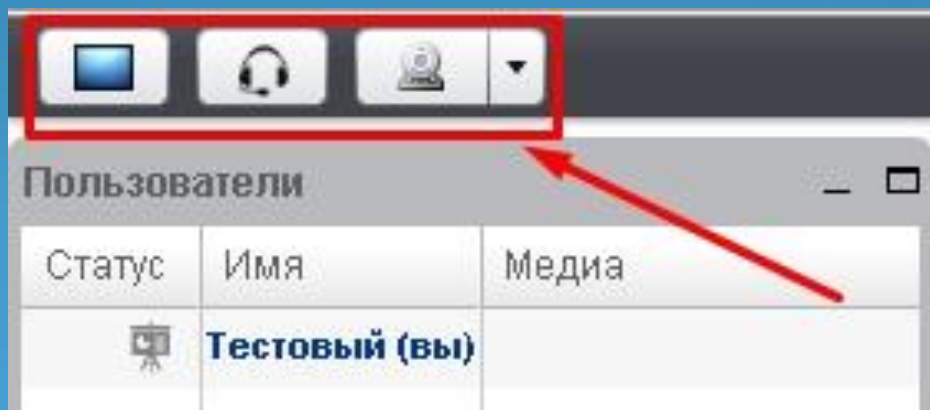

Также есть возможность транслировать свой рабочий стол