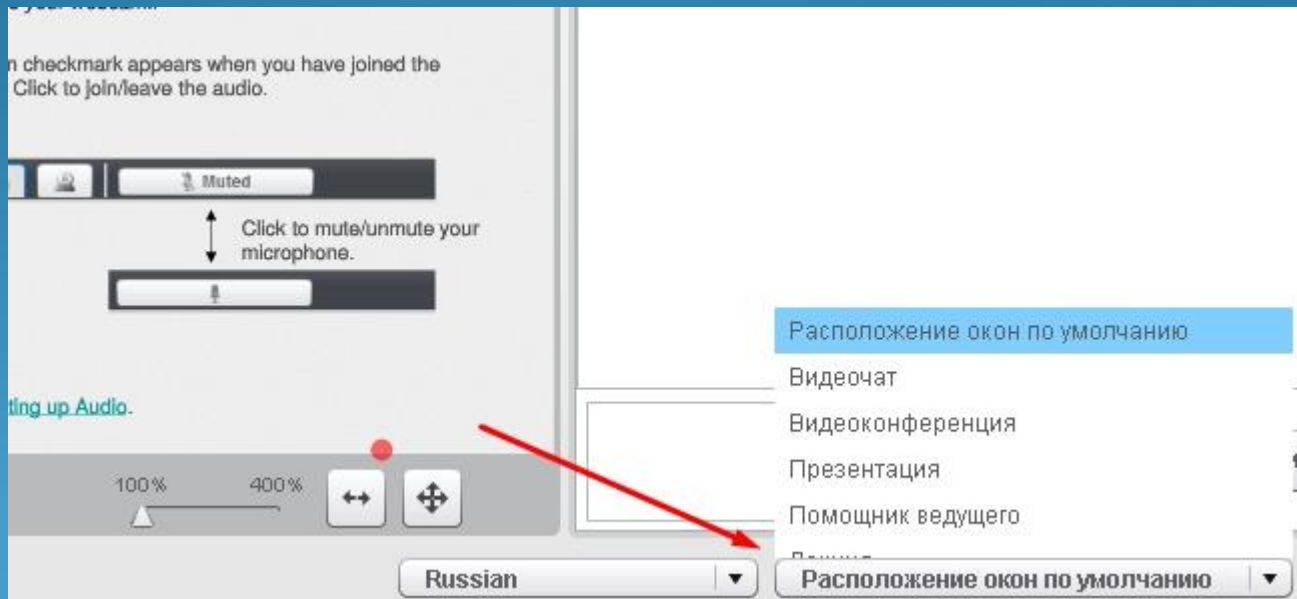

В правом нижнем углу 6 различных видов размещения окон