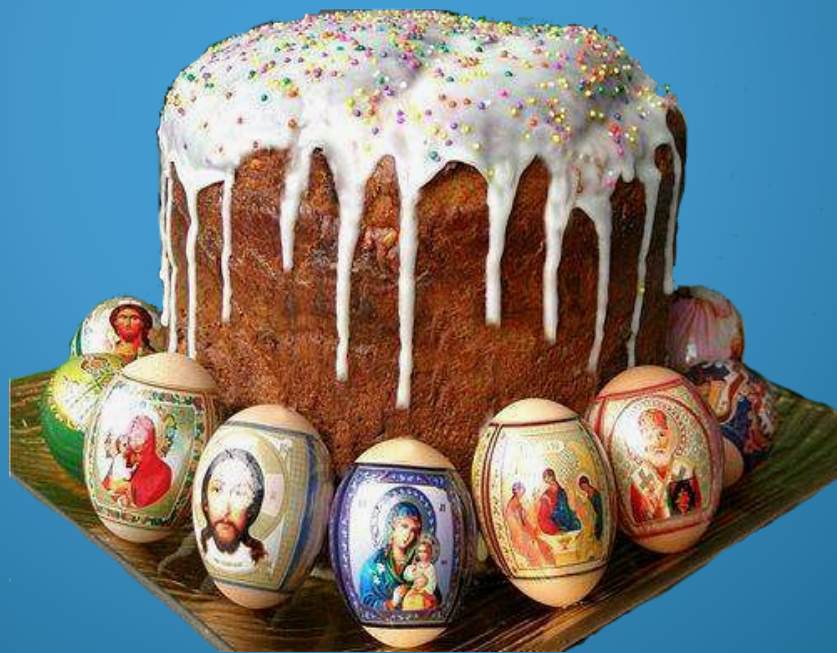

ТВОРЧЕСКИЙ ПРОЕКТ

«Пасхальный кулич»

Выполнили:
Косарева Юлия и
Косырева Елена
Учащиеся 9 кл.

Неделя, предшествующая Пасхе – пасхальная седмица.

*В этот день всё
человечество, а
значит – каждый из
нас, получили
надежду на спасение,
потому что
Христос воскрес.*

Одним из главных символов праздника является яйцо.

Пасха – праздник семейный

Артос – просфора с изображением креста или Вознесения Христова.

*Русская Пасха
отличается целым рядом
обычаев, не связанных
напрямую с религиозными
легендами. Это народные
игры, развлечения.*