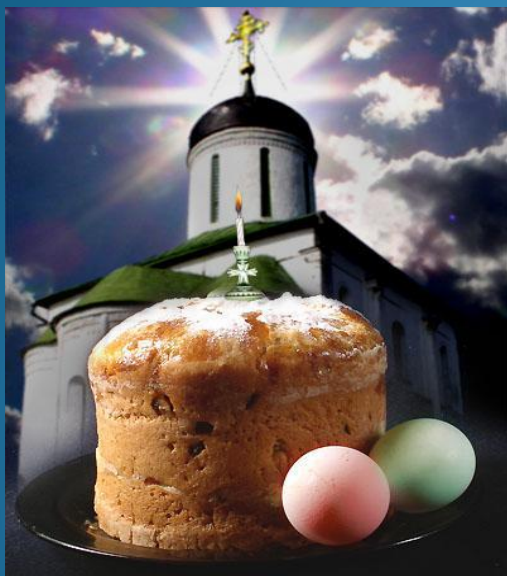

ТВОРЧЕСКИЙ ПРОЕКТ

«Пасхальный кулич»

Выполнили:
Косарева Юлия и
Косырева Елена
Учащиеся 9 кл.

Неделя, предшествующая Пасхе – пасхальная седмица.

*В этот день всё
человечество, а
значит – каждый из
нас, получили
надежду на спасение,
потому что
Христос воскрес.*

Одним из главных символов праздника является яйцо.

Пасха – праздник семейный

Артос – просфора с изображением креста или Вознесения Христова.

*Русская Пасха
отличается целым рядом
обычаев, не связанных
напрямую с религиозными
легендами. Это народные
игры, развлечения.*