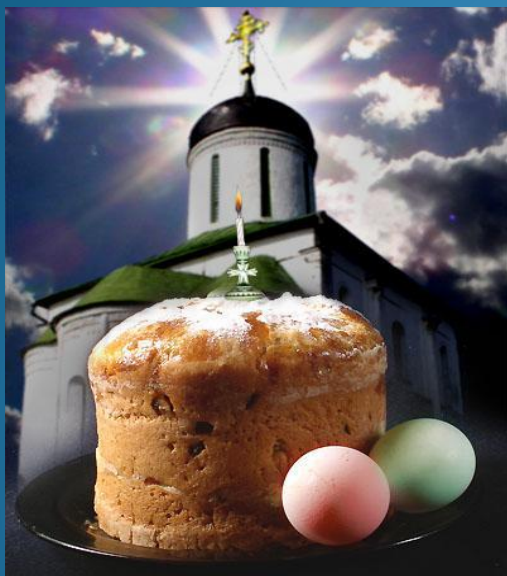

# Неделя, предшествующая Пасхе – пасхальная седмица.

*В этот день всё  
человечество, а  
значит – каждый из  
нас, получили  
надежду на спасение,  
потому что  
Христос воскрес.*

Одним из главных символов праздника является яйцо.

# Пасха – праздник семейный

Артос – просфора с изображением креста или Вознесения Христова.

*Русская Пасха  
отличается целым рядом  
обычаев, не связанных  
напрямую с религиозными  
легендами. Это народные  
игры, развлечения.*