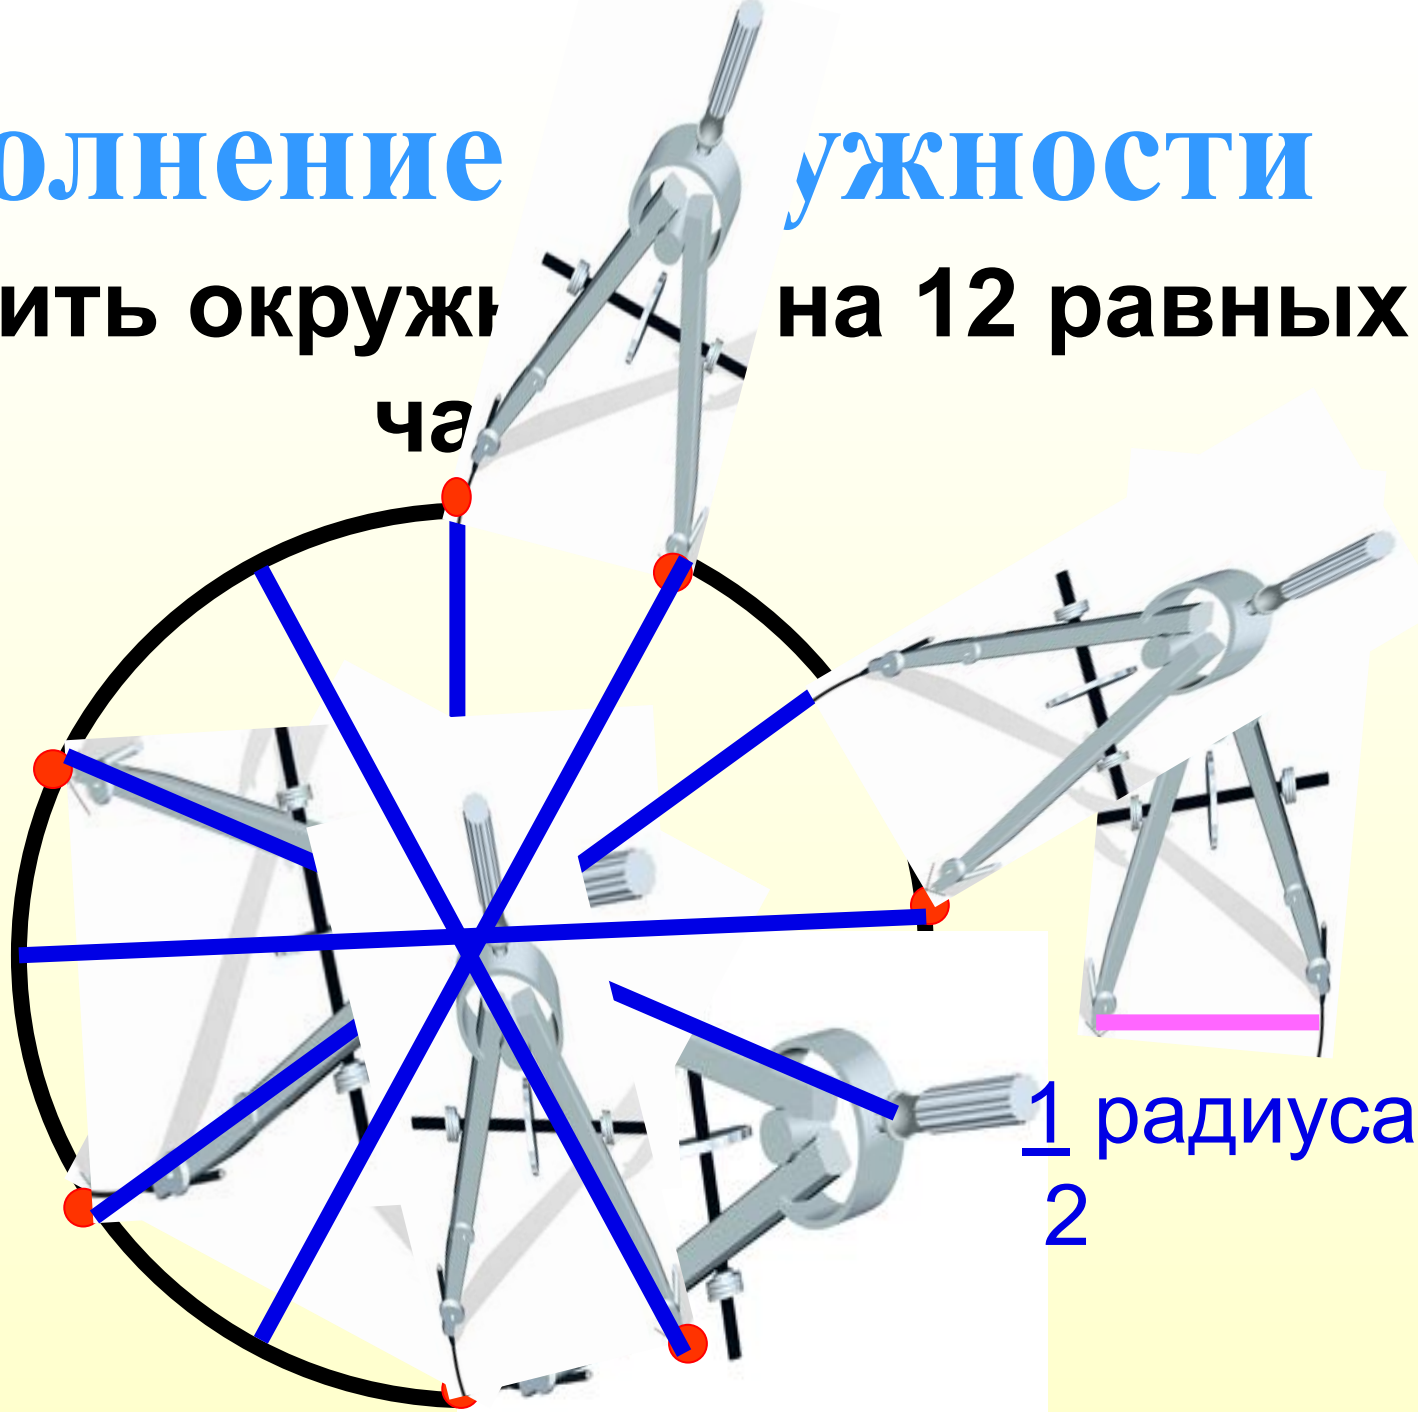

Заполнение

Разделить окружность

ча

ужности

на 12 равных