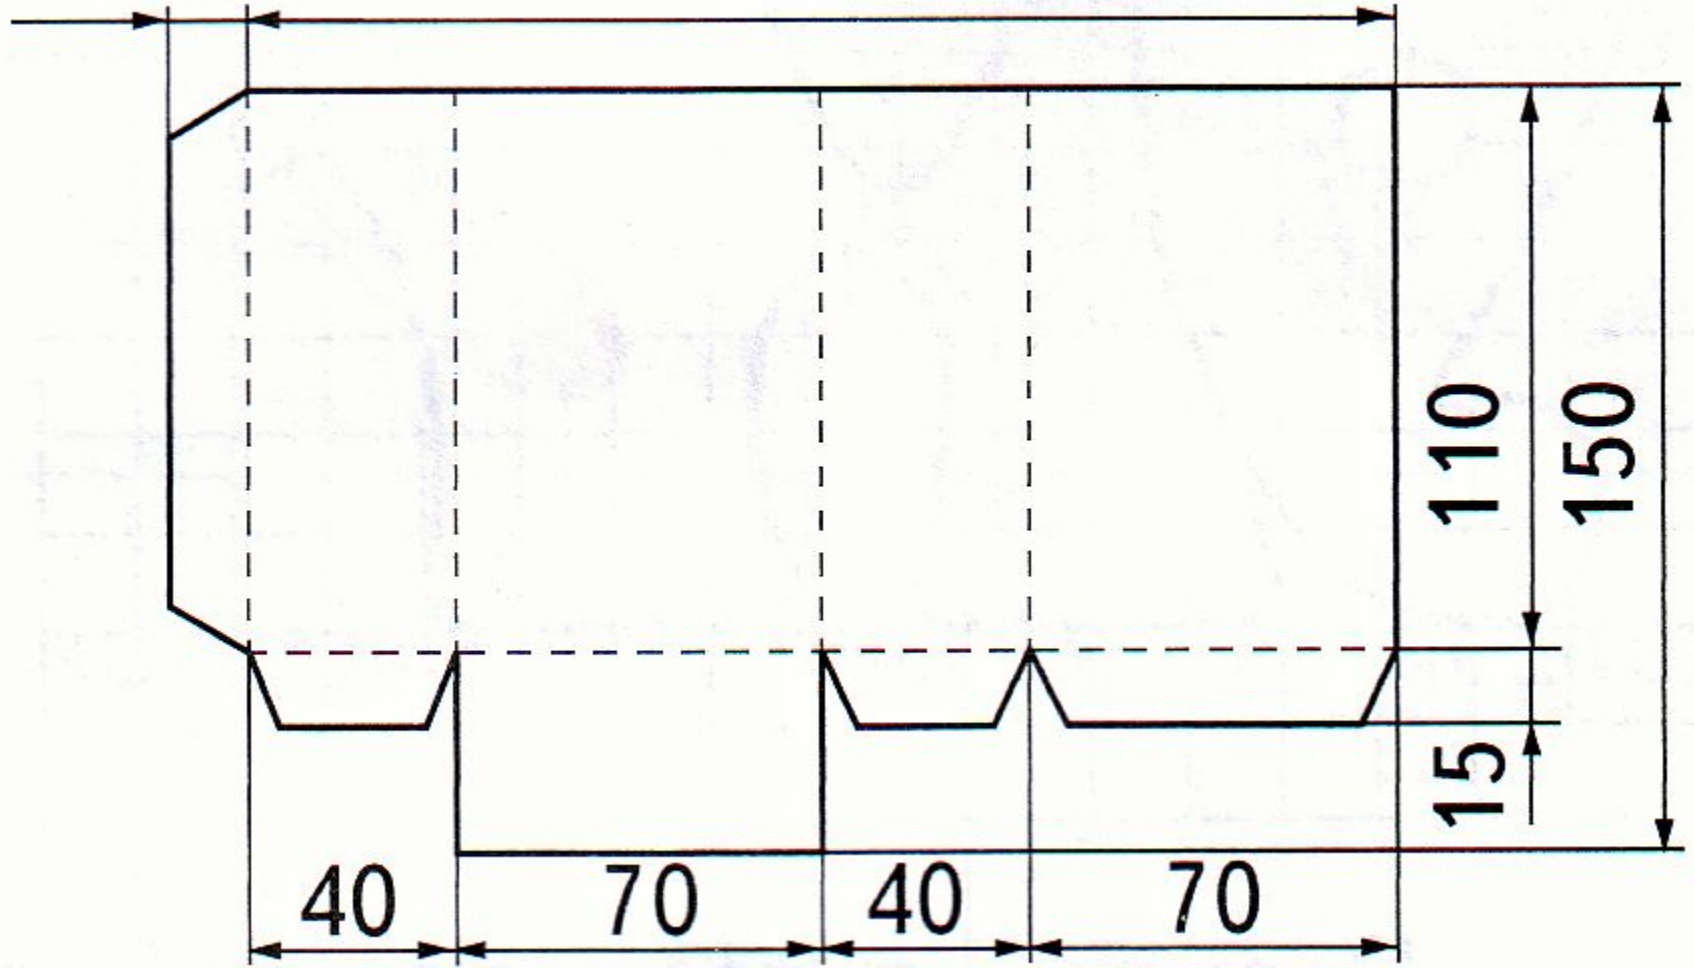

Подставка для письменных принадлежностей 3 класс

Боковые
стенки

Дно

15

235

110

150

15

40

70

40

70

1

2