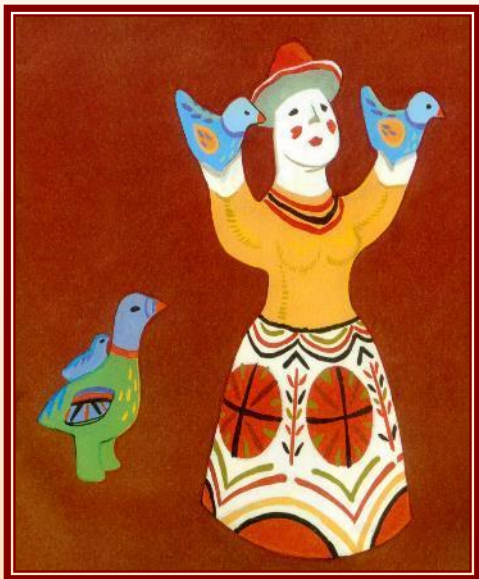

Каргопольская игрушка