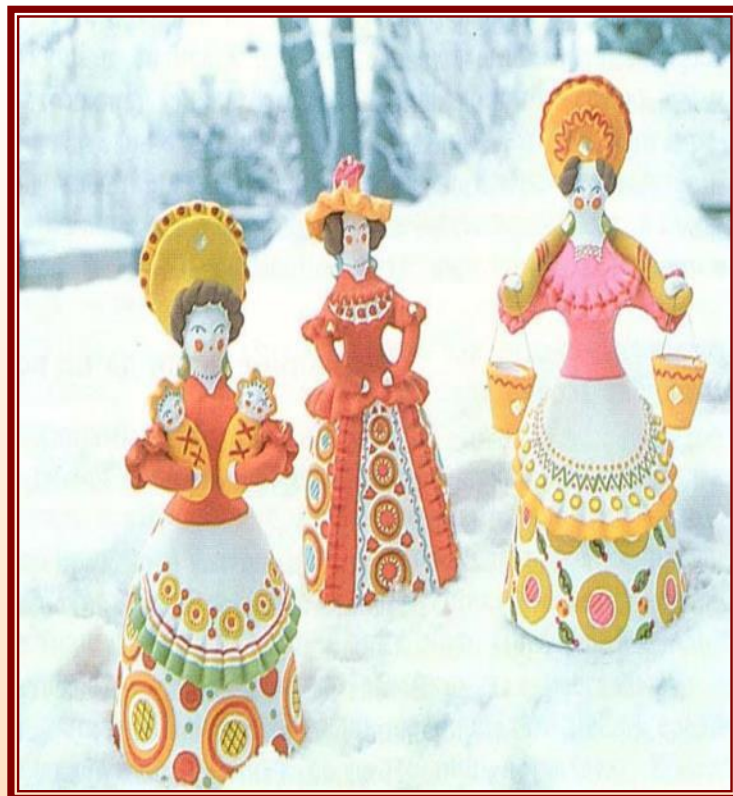

**перестраиваются на
сдержанную гамму
росписи с господством в
ней синего кобальта.**

Дымковская игрушка

Его название связано с селом
Дымково, что находится близ города
Кирова (бывшая Вятка).

**Здесь местные мастерицы
издавна лепили глиняную
игрушку,**

**которая распродавалась на
празднике проводы зимы.**

Многие игрушки делали как свистульки.

Да и сам праздник назывался «Свистунья».

**Весёлые игры, торговля,
шум, свист
Символизировали приход
весны и общую
Радость людей.**