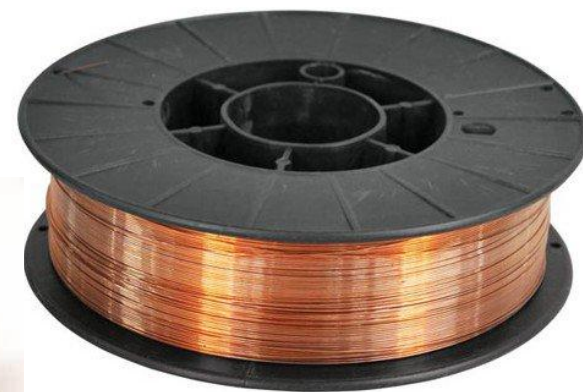

Инструменты и материалы: